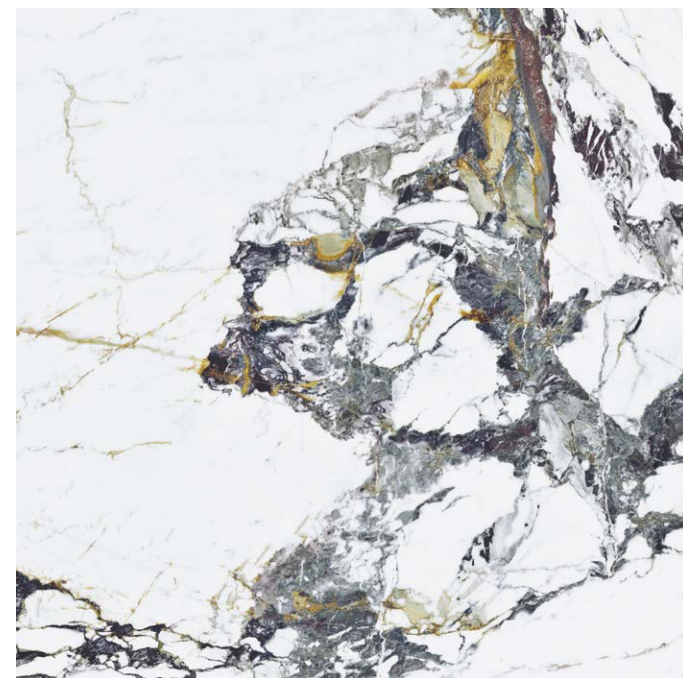

SUTTON

Porcelain Rectified Moderate Variation Double Firing Thickness 0,74 cm
Porcelánico Rectificado Moderada Variación Bicocción Espesor 0,74 cm

Sutton Vagli Natural
99,55x99,55 cm - 39,19"x39,19"
Sutton Vagli Lappato
99,55x99,55 cm - 39,19"x39,19"

G-3268
G-3298