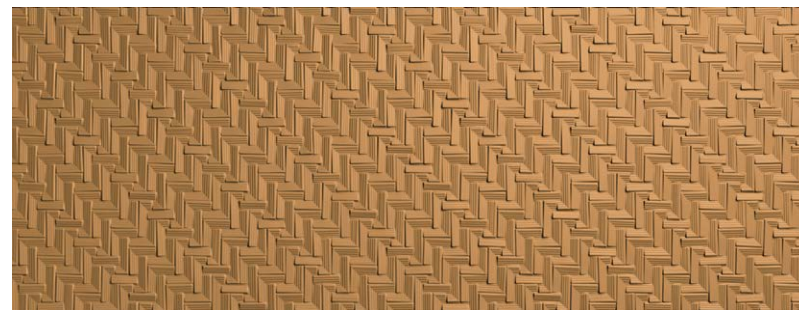

Hamal Copper Reflex
44,63x119,3 cm - 17,57"x46,97"