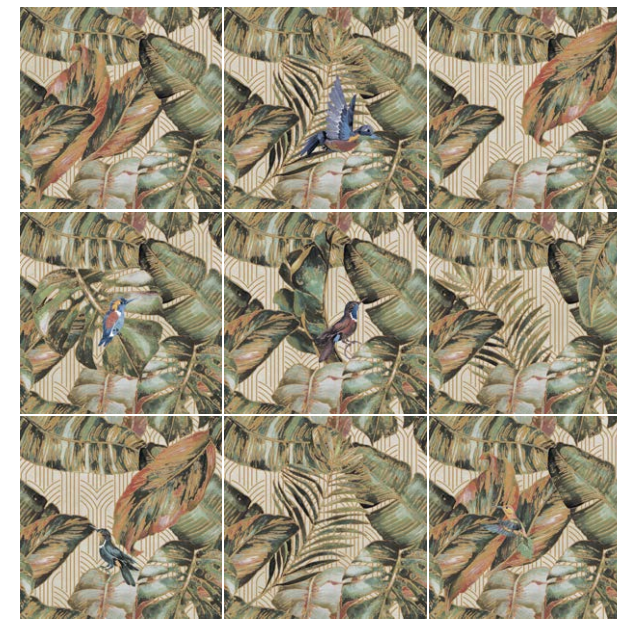

Tropical Tupi Natural* G-3194
30,5x30,5 cm -12"x12"
Tropical Tupi Shiny* G-3194
30,5x30,5 cm -12"x12"

UNE 41901

CLASE 1 - Natural Finish

DIN 51130

R9 - Natural Finish

B5 7976

PTV > 36

CONTENT OF RECYCLED MATERIAL
CONTENIDO DE MATERIAL RECICLADO

36%

Complementary Pieces | Skirting

Piezas Complementarias | Rodapiés

Tropical Ivory Rodapié 30 G-2049
7,3x30,5 cm - 2,87"x12"

Complementary Pieces | Steps

Piezas Complementarias | Peldaños

Tropical Ivory Natural Peldaño 30 G-2103
Tropical Ivory Nat. Peldaño 30 Ángulo G-2109
30,5x30,5 cm - 12"x12"

Series	Format&Thickness	Unit	Boxes/Pallet	m²/Pallet	m²/Box	Pieces/Box	Kg/Pallet	Kg/Box
Tropical 30x30	30,5x30,5x1 cm	m²	44	49,104	1,116	12	1148	25,58
Tropical R-30	7,3x30,5 cm	pz	36	23,25	0,646	29	581	15,5
Tropical Mos. 5x5	29,75x29,75 cm	m²	36	22,28	0,619	7	489	12,93

Tropical Ivory Natural G-3194
30,5x30,5 cm -12"x12"
Tropical Ivory Shiny G-3194
30,5x30,5 cm -12"x12"

Tropical Ivory Nat. Mos 5x5 G-3558
29,75x29,75 cm -11,71"x11,71"
Tropical Ivory Shiny Mos 5x5 G-3558
29,75x29,75 cm -11,71"x11,71"

Pieces with a fixed position when tiling.
Piezas con posición en la colocación.

It is advised to plan the tile layout according to room size and tile aesthetic variation.
Se recomienda planificar la distribución de acuerdo con el tamaño de la habitación y la variación estética de las baldosas.

Shiny finish recommended for wall use and residential floor use with low traffic.
Acabado brillo recomendado para uso en paredes y en suelos de uso particular con poco tránsito.