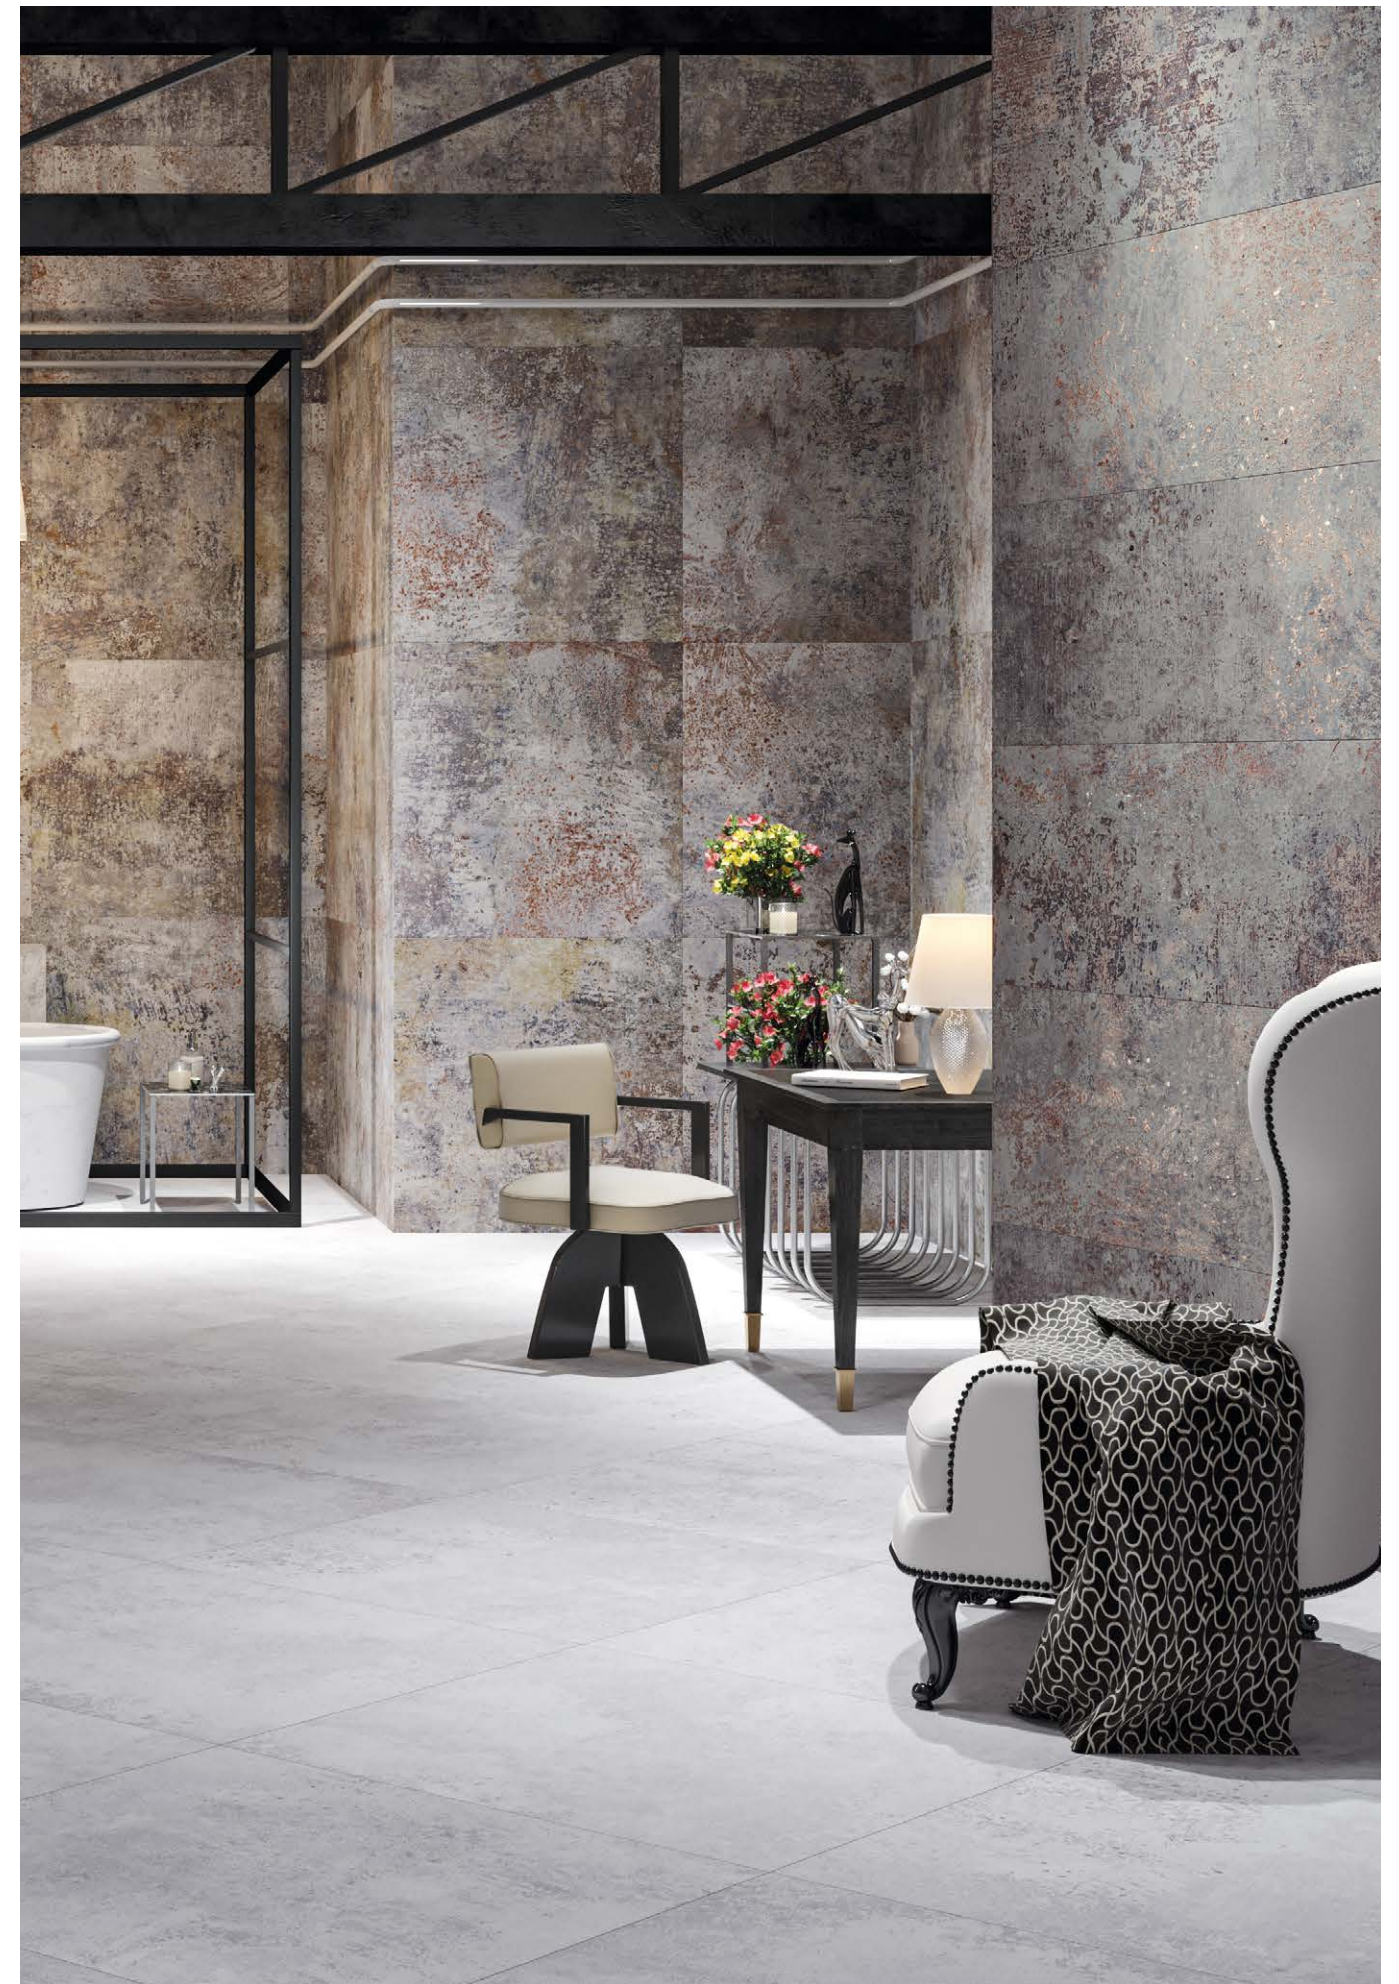

Wall: Sonora Grey 44,63x119,3 cm-Sonora Blend Nat. 99,55x99,55 cm Floor: Sonora White Nat. 99,55x99,55 cm

SONORA WALL

Wall: Sonora White_Sonora White Fez 44,63x119,3 cm Floor: Sonora Grey Natural 59,55x59,55 cm