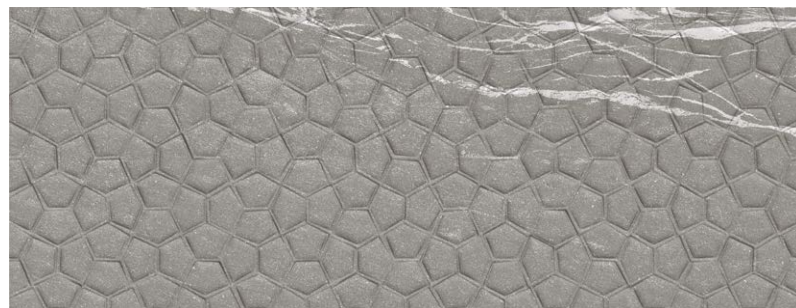

Sutton Piasentina Etna
44,63x119,3 cm - 17,57"x46,97"

G-3208