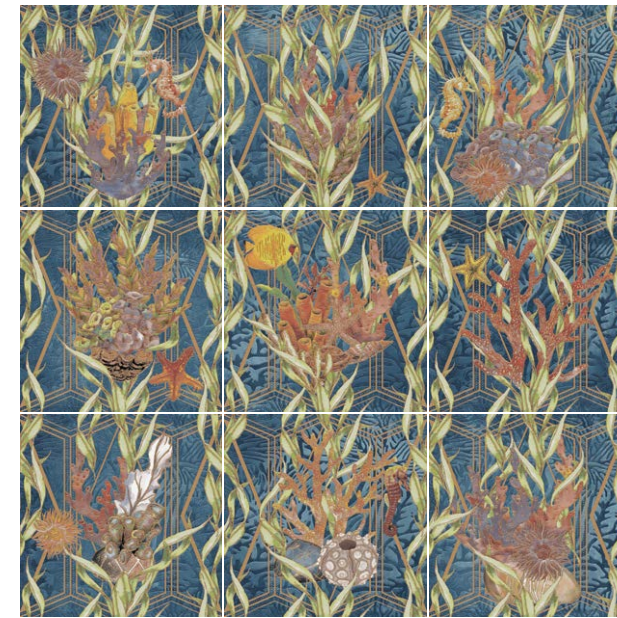

Tropical Caribes Natural* G-3194
30,5x30,5 cm -12"x12"
Tropical Caribes Shiny* G-3194
30,5x30,5 cm -12"x12"