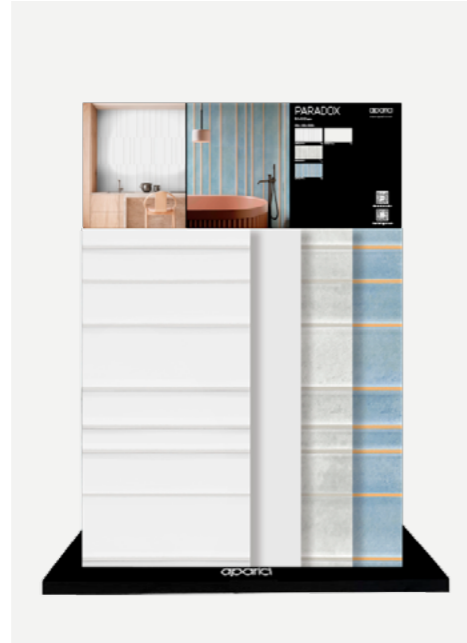

CRADLES | CUNAS

PORCELAIN CRADLES | CUNAS PORCELANICO

Information

article: Cuna Moon Floor 3P + Pack (333)
price.precio: 146€ (cradle + tiles pack)
measurements.medidas: 105 x 143 x 50 cm
weight.peso: 73,65 kg (cradle + tiles)

Information

article: Cuna Paradox 4P + Pack (353)
price.precio: 165€ (cradle + tiles pack)
measurements.medidas: 90 x 158 x 50 cm
weight.peso: 73,65 kg (cradle + tiles)

Information

article: Cuna Pebble 3P + Pack (354)
price.precio: 145€ (cradle + tiles pack)
measurements.medidas: 105 x 143 x 50 cm
weight.peso: 73,65 kg (cradle + tiles)

Information

article: Cuna Rug 4P + Pack (364)
price.precio: 150€ (cradle + tiles pack)
measurements.medidas: 105 x 143 x 50 cm
weight.peso: 73,65 kg (cradle + tiles)

Information

article: Cuna Sonora Floor 3P + Pack (269)
price.precio: 138€ (cradle + tiles pack)
measurements.medidas: 105 x 143 x 50 cm
weight.peso: 73,65 kg (cradle + tiles)

Information

article: Cuna Spatolato Floor 3P + Pack (332)
price.precio: 146€ (cradle + tiles pack)
measurements.medidas: 105 x 143 x 50 cm
weight.peso: 73,65 kg (cradle + tiles)

Pack Pieces / Piezas

722

Moon sand Natural 50 x 100 cm
Moon grey Natural 100 x 100 cm
Moon ash Natural 60 x 60 cm

Pack Pieces / Piezas

781

Paradox White Natural 50x100 cm
Paradox White Form Natural 50x100 cm
Paradox Grey Form Natural 50x100 cm
Paradox Blue Form Natural 50x100 cm

Pack Pieces / Piezas

768

Pebble Ivory Natural 100x100 cm
Pebble Grey Natural 60x60 cm
Pebble Green Natural 60x60 cm

Pack Pieces / Piezas

755

Rug Gree Natural 50 x 100 cm
Ciment Ivory Natural 50 x 100 cm
Rug Grey Natural 50 x 100 cm
Rug Blue Natural 60 x 60 cm

Pack Pieces / Piezas

639

Sonora Blend Natural 99,55 x 99,55 cm
Sonora White Natural 49,75 x 99,55 cm
Sonora Grey Natural 59,55 x 59,55 cm

Pack Pieces / Piezas

718

Spatolato ivory natural 100 x 100 cm
Spatolato grey natural 50 x 100 cm
Spatolato cream natural 60 x 60cm