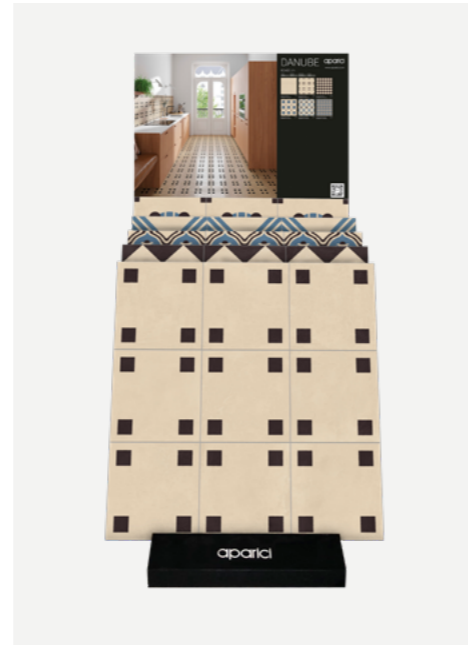

CRADLES | CUNAS

PORCELAIN CRADLES ENCAUSTIC | CUNAS

PORCELÁNICO Hidráulico

Information

article: Cuna Altea 5P + Panel + Pack (208)
price.precio: 120€ (cradle + tiles)
measurements.medidas: 65 x 50 x 4 cm
weight.peso: 71,33 kg (cradle + tiles)

Information

article: Cuna Alzada Mixta Hidraulicos 6P + Pack (359)
price.precio: 108€
measurements.medidas: 65 x 50 x 4 cm
weight.peso: 77,30 kgs (stand + pack)

Information

article: Cuna Alzada Danube 5P + Pack (304)
price.precio: 102€ (cradle + tiles pack)
measurements.medidas: 60 x 131 x 69 cm
weight.peso: 54,31 kg (cradle + tiles)

Information

article: Cuna Alzada Carton Floor 3P + Pack (825)
price.precio: 93€ (cradle + tiles pack)
measurements.medidas: 60 x 131 x 69 cm
weight.peso: 47,60 kg (cradle + tiles)

Information

article: Cuna Alzada Majestic 4P + Pack (390)
price.precio: 125€
measurements.medidas: 60 x 130 x 70 cm
weight.peso: 77,30 kgs (stand + pack)

Information

article: Cuna Alzada Wands 4P + Pack (370)
price.precio: 103€ (cradle + tiles pack)
measurements.medidas: 60 x 131 x 69 cm

weight.peso: 47,60 kg (cradle + tiles)

Pack Pieces / Piezas

Altea Pinar Natural	59,2 x 59,2 cm (x2)
Altea Puerto Natural	59,2 x 59,2 cm
Altea Alba Natural	59,2 x 59,2 cm
Altea Elda Natural	59,2 x 59,2 cm
Altea Olivo Natural	59,2 x 59,2 cm
Altea Corbeta Natural	59,2 x 59,2 cm

Pack Pieces / Piezas

784

Bondi Puebla Natural	59,2 x 59,2 cm
Tango Crespo Natural	59,2 x 59,2 cm
Tango Pampa Natural	59,2 x 59,2 cm
Altea Olivo Natural	59,2 x 59,2 cm
Vienna Gloriette Natural	59,2 x 59,2 cm
Danube Gustav Natural	59,2 x 59,2 cm

Pack Pieces / Piezas

674

Danube Otto Natural	59,2 x 59,2 cm
Danube Egon Natural	59,2 x 59,2 cm
Danube Oskar Natural	59,2 x 59,2 cm
Danube Gustav Natural	59,2 x 59,2 cm
Danube Koloman Natural	59,2 x 59,2 cm

Pack Pieces / Piezas

825

Carton ocre natural	60x60 cm
Carton green natural	60x60 cm
Carton blue natural	60x60 cm

Pack Pieces / Piezas

819

Majestic White Natural	60x60 cm
Majestic Line Natural	60x60 cm
Majestic Diagonal Natural	60x60 cm
Majestic Square Natural	60x60 cm

Pieces / Piezas

792

Wands White Natural	60x60 cm
Wands Blue Natural	60x60 cm
Wands Green Natural	60x60 cm
Paradox White Natural	60x60 cm