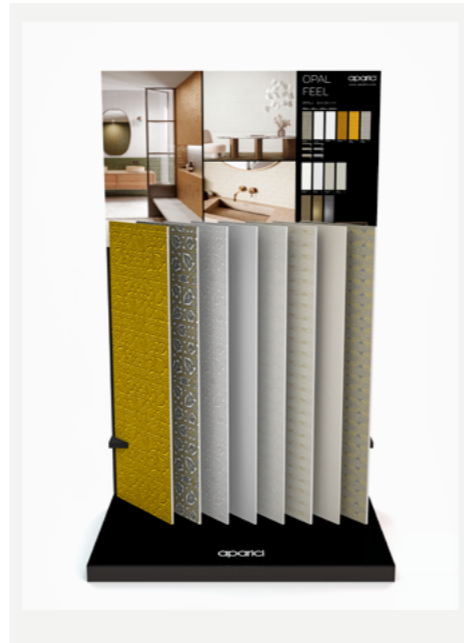

CRADLES | CUNAS

WALL CRADLES | CUNAS REVESTIMIENTO

Information

article: Cuna Flamed Wall 7P + Pack (289)
price.precio: 210€ (cradle + tiles)
measurements.medidas: 90 x 159 x 40 cm
weight.peso: 74,11 kg (cradle + tiles)

Information

article: Cuna Ona & Umbria & Feel Wall 9P + Pack (394)
price.precio: 160€ (cradle + tiles)
measurements.medidas: 90 x 159 x 40 cm
weight.peso: 74,11kg (cradle + tiles)

Information

article: Cuna Opal & Feel Wall 8P + Pack (393)
price.precio: 160€ (cradle + tiles)
measurements.medidas: 90 x 159 x 40 cm
weight.peso: 74,11kg (cradle + tiles)

Information

article: Cuna Sonora Wall 7P + Pack (270)
price.precio: 200€ (cradle + tiles)
measurements.medidas: 90 x 159 x 40 cm
weight.peso: 74,11 kg (cradle + tiles)

Information

article: Cuna Spring Wall 6P + Pack (339)
price.precio: 200€ (cradle + tiles)
measurements.medidas: 90 x 159 x 40 cm
weight.peso: 74,11 kg (cradle + tiles)

Information

article: Cuna Urano & Rado Wall 8P + Pack (392)
price.precio: 160€ (cradle + tiles)
measurements.medidas: 90 x 159 x 40 cm
weight.peso: 74,11kg (cradle + tiles)

Pack Pieces / Piezas

651
Flamed Ice 44,63 x 119,3 cm
Flamed Ice Vega 44,63 x 119,3 cm
Flamed Sapphire 44,63 x 119,3 cm
Flamed Sapphire Vega 44,63 x 119,3 cm
Flamed Green 44,63 x 119,3 cm
Flamed Green Vega 44,63 x 119,3 cm
Flamed Ornament 44,63 x 119,3 cm

Pieces / Piezas

826
Ona White Bow 29,75x99,55 cm
Ona Blue Bow 29,75x99,55 cm
Ona Mix Bow 29,75x99,55 cm
Rado White 29,75x99,55 cm
Umbria Sand 29,75x99,55 cm
Umbria Sand Vero 29,75x99,55 cm
Feel Ivory 29,75x99,55 cm
Feel Ivory Ornato 29,75x99,55 cm
Feel Brass Ornato 29,75x99,55 cm

Pieces / Piezas

827
Opal White Cora 29,75x99,55 cm
Opal Noce Cora 29,75x99,55 cm
Opal Golden Cora 29,75x99,55 cm
Rado White 29,75x99,55 cm
Feel White Ornato 29,75x99,55 cm
Feel Ivory 29,75x99,55 cm
Feel Ivory Ornato 29,75x99,55 cm
Feel Brass Ornato 29,75x99,55 cm

Pack Pieces / Piezas

640
Sonora White 44,63 x 119,3 cm
Sonora White Fez 44,63 x 119,3 cm
Sonora Grey 44,63 x 119,3 cm
Sonora Grey Fez 44,63 x 119,3 cm
Sonora Blend 44,63 x 119,3 cm
Sonora Blend Fez 44,63 x 119,3 cm
Sonora Graffiti Ornament 44,63 x 119,3 cm

Pack Pieces / Piezas

716
Spring cream 45x120
Spring coral 45x120
Spring green 45x120
Spring blue 45x120
Spring boards ornament 45x120
Spring house ornament 45x120

Pieces / Piezas

823
Urano White 29,75x99,55 cm
Urano White Wad 29,75x99,55 cm
Urano Blue Wad 29,75x99,55 cm
Urano Copper Wad 29,75x99,55 cm
Rado White 29,75x99,55 cm
Rado White 29,75x99,55 cm
Feel Ivory Ornato 29,75x99,55 cm
Feel Brass Ornato 29,75x99,55 cm