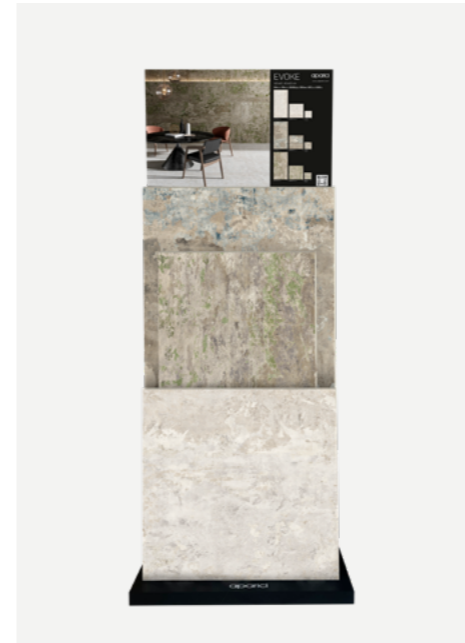

CRADLES | CUNAS

PORCELAIN CRADLES | CUNAS PORCELANICO

Information

article: Cuna Ciment Floor 4P + Pack (342)
price.precio: 165€ (cradle + tiles pack)
measurements.medidas: 105 x 143 x 50 cm
weight.peso: 73,65 kg (cradle + tiles)

Information

article: Cuna Corten Floor 4P (275)
price.precio: 155€ (cradle + tiles pack)
measurements.medidas: 105 x 143 x 50 cm
weight.peso: 81,50 kg (cradle + tiles)

Information

article: Cuna Cracked Floor 3P + Pack (285)
price.precio: 145€ (cradle + tiles pack)
measurements.medidas: 105 x 143 x 50 cm
weight.peso: 73,65 kg (cradle + tiles)

Information

article: Cuna Evoke Floor 3P + Pack (306)
price.precio: 130€ (cradle + tiles pack)
measurements.medidas: 60 x 158 x 50 cm
weight.peso: 46,84 kg (cradle + tiles)

Information

article: Cuna Evoke Wall&Floor 7P + Pack (301)
price.precio: 220€ (cradle + tiles)
measurements.medidas: 95 x 159 x 40 cm
weight.peso: 84,16 kg (cradle + tiles)

Information

article: Cuna Fireclay 4P + Pack (350)
price.precio: 165€ (cradle + tiles pack)
measurements.medidas: 105 x 143 x 50 cm
weight.peso: 73,65 kg (cradle + tiles)

Pack Pieces / Piezas

744

Ciment Ash Natural 60x60 cm
Ciment Stamp Natural 50x100 cm
Ciment Grey Formwork Natural 50x100 cm
Ciment Ivory Natural 100x100 cm

Pack Pieces / Piezas

593

Corten Sapphire Natural 99,55 x 99,55 cm
Corten Iron Natural 49,75 x 99,55 cm
Corten Oxidum Natural 59,55 x 59,55 cm
Corten Graphite Natural 59,55 x 59,55 cm

Pack Pieces / Piezas

655

Cracked White Natural 49,75 x 99,55 cm
Cracked Grey Natural 99,55 x 99,55 cm
Cracked Graphite Natural 59,55 x 59,55 cm

Pack Pieces / Piezas

670

Evoke White Natural 59,55 x 59,55 cm
Evoke Green Natural 49,75 x 99,55 x 1 cm
Evoke Blue Natural 59,55 x 119,3 cm

Pack Pieces / Piezas

666

Evoke White 44,63 x 119,3 cm
Evoke Ornament 44,63 x 119,3 cm
Evoke Blue 44,63 x 119,3 cm
Evoke Green 44,63 x 119,3 cm
Evoke Blue Natural 49,75 x 99,55 x 1 cm
Evoke White Natural 49,75 x 99,55 x 1 cm
Evoke Green Natural 59,55 x 119,3 cm

Pack Pieces / Piezas

777

Fireclay White Natural 50x100 cm
Fireclay Vestige Stamp Natural 50x100 cm
Fireclay White Stamp Natural 50x100 cm
Fireclay Beige Natural 60x60 cm