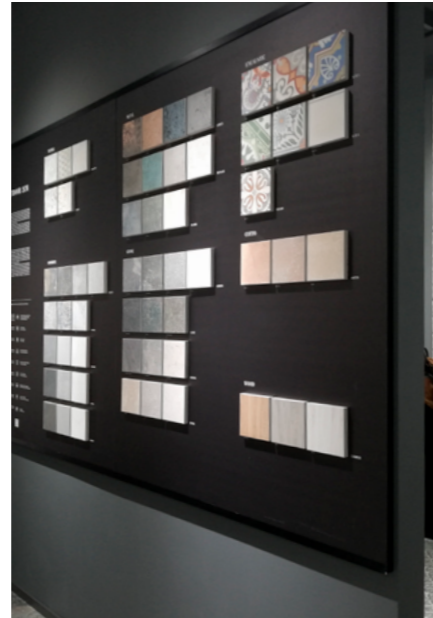

Corner Outdoor Collection

Añade a tu exposición un corner
aparici.