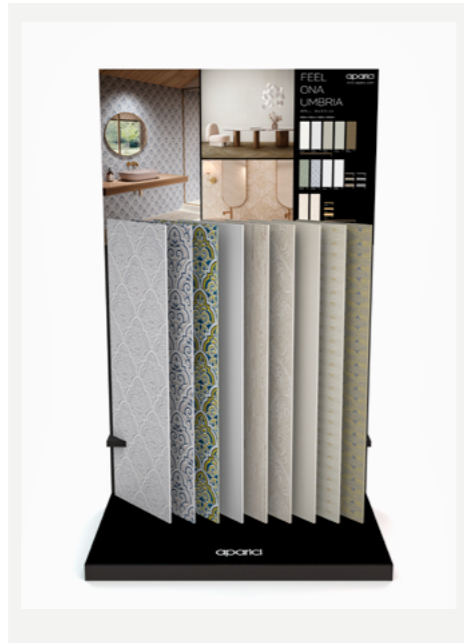

CRADLES | CUNAS

WALL CRADLES | CUNAS REVESTIMIENTO

Information

article: Cuna Flamed Wall 7P + Pack (289)
price.precio: 210€ (cradle + tiles)
measurements.medidas: 90 x 159 x 40 cm
weight.peso: 74,11 kg (cradle + tiles)

Information

article: Cuna Ona & Umbria & Feel Wall 9P + Pack (394)
price.precio: 160€ (cradle + tiles)
measurements.medidas: 90 x 159 x 40 cm
weight.peso: 74,11kg (cradle + tiles)

Information

article: Cuna Opal & Feel Wall 8P + Pack (393)
price.precio: 160€ (cradle + tiles)
measurements.medidas: 90 x 159 x 40 cm
weight.peso: 74,11kg (cradle + tiles)

Information

article: Cuna Sonora Wall 7P + Pack (270)
price.precio: 200€ (cradle + tiles)
measurements.medidas: 90 x 159 x 40 cm
weight.peso: 74,11 kg (cradle + tiles)

Information

article: Cuna Spring Wall 6P + Pack (339)
price.precio: 200€ (cradle + tiles)
measurements.medidas: 90 x 159 x 40 cm
weight.peso: 74,11 kg (cradle + tiles)

Information

article: Cuna Urano & Rado Wall 8P + Pack (392)
price.precio: 160€ (cradle + tiles)
measurements.medidas: 90 x 159 x 40 cm
weight.peso: 74,11kg (cradle + tiles)

Pack Pieces / Piezas

651
Flamed Ice 44,63 x 119,3 cm
Flamed Ice Vega 44,63 x 119,3 cm
Flamed Sapphire 44,63 x 119,3 cm
Flamed Sapphire Vega 44,63 x 119,3 cm
Flamed Green 44,63 x 119,3 cm
Flamed Green Vega 44,63 x 119,3 cm
Flamed Ornament 44,63 x 119,3 cm

Pieces / Piezas

826
Ona White Bow 29,75x99,55 cm
Ona Blue Bow 29,75x99,55 cm
Ona Mix Bow 29,75x99,55 cm
Rado White 29,75x99,55 cm
Umbria Sand 29,75x99,55 cm
Umbria Sand Vero 29,75x99,55 cm
Feel Ivory 29,75x99,55 cm
Feel Ivory Ornato 29,75x99,55 cm
Feel Brass Ornato 29,75x99,55 cm

Pieces / Piezas

827
Opal White Cora 29,75x99,55 cm
Opal Noce Cora 29,75x99,55 cm
Opal Golden Cora 29,75x99,55 cm
Rado White 29,75x99,55 cm
Feel White Ornato 29,75x99,55 cm
Feel Ivory 29,75x99,55 cm
Feel Ivory Ornato 29,75x99,55 cm
Feel Brass Ornato 29,75x99,55 cm

Pack Pieces / Piezas

640
Sonora White 44,63 x 119,3 cm
Sonora White Fez 44,63 x 119,3 cm
Sonora Grey 44,63 x 119,3 cm
Sonora Grey Fez 44,63 x 119,3 cm
Sonora Blend 44,63 x 119,3 cm
Sonora Blend Fez 44,63 x 119,3 cm
Sonora Graffiti Ornament 44,63 x 119,3 cm

Pack Pieces / Piezas

716
Spring cream 45x120
Spring coral 45x120
Spring green 45x120
Spring blue 45x120
Spring boards ornament 45x120
Spring house ornament 45x120

Pieces / Piezas

823
Urano White 29,75x99,55 cm
Urano White Wad 29,75x99,55 cm
Urano Blue Wad 29,75x99,55 cm
Urano Copper Wad 29,75x99,55 cm
Rado White 29,75x99,55 cm
Rado White 29,75x99,55 cm
Feel Ivory Ornato 29,75x99,55 cm
Feel Brass Ornato 29,75x99,55 cm