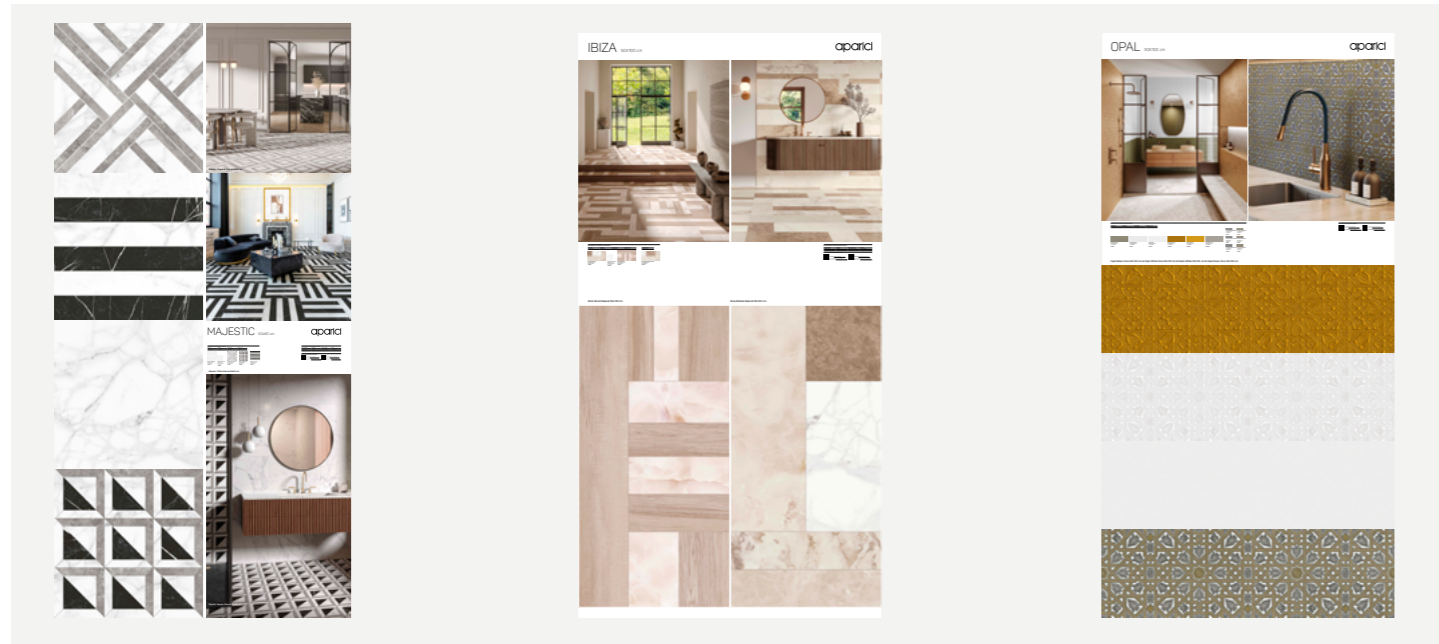

## Information

**article:** NEO XL / NEO / GRANADA / PANEL VARIABLE  
**price.precio:** variable price.precio variable  
**measurements.medidas:** NEO XL: 1200x2400 mm / NEO: 1000x2000 mm / GRANADA 1005 x 1920 mm / CAJONERA 1000 x 2000 MM /  
 PANEL VARIABLE On demand | Bajo demanda