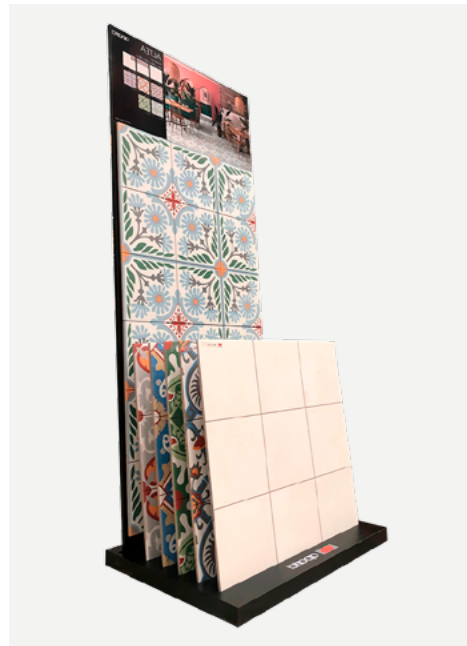

CRADLES | CUNAS

PORCELAIN CRADLES ENCAUSTIC | CUNAS

PORCELÁNICO Hidráulico

Information

article: Cuna Altea 5P + Panel + Pack (208)
price.precio: 120€ (cradle + tiles)
measurements.medidas: 65 x 50 x 4 cm
weight.peso: 71,33 kg (cradle + tiles)

Information

article: Cuna Alzada Mixta Hidraulicos 6P + Pack (359)
price.precio: 108€
measurements.medidas: 65 x 50 x 4 cm
weight.peso: 77,30 kgs (stand + pack)

Information

article: Cuna Alzada Danube 5P + Pack (304)
price.precio: 102€ (cradle + tiles pack)
measurements.medidas: 60 x 131 x 69 cm
weight.peso: 54,31 kg (cradle + tiles)

Information

article: Cuna Alzada Carton Floor 3P + Pack (825)
price.precio: 93€ (cradle + tiles pack)
measurements.medidas: 60 x 131 x 69 cm
weight.peso: 47,60 kg (cradle + tiles)

Information

article: Cuna Alzada Majestic 4P + Pack (390)
price.precio: 125€
measurements.medidas: 60 x 130 x 70 cm
weight.peso: 77,30 kgs (stand + pack)

Information

article: Cuna Alzada Wands 4P + Pack (370)
price.precio: 103€ (cradle + tiles pack)
measurements.medidas: 60 x 131 x 69 cm

weight.peso: 47,60 kg (cradle + tiles)

Pack Pieces / Piezas

Altea Pinar Natural	59,2 x 59,2 cm (x2)
Altea Puerto Natural	59,2 x 59,2 cm
Altea Alba Natural	59,2 x 59,2 cm
Altea Elda Natural	59,2 x 59,2 cm
Altea Olivo Natural	59,2 x 59,2 cm
Altea Corbeta Natural	59,2 x 59,2 cm

Pack Pieces / Piezas

784

Bondi Puebla Natural	59,2 x 59,2 cm
Tango Crespo Natural	59,2 x 59,2 cm
Tango Pampa Natural	59,2 x 59,2 cm
Altea Olivo Natural	59,2 x 59,2 cm
Vienna Gloriette Natural	59,2 x 59,2 cm
Danube Gustav Natural	59,2 x 59,2 cm

Pack Pieces / Piezas

674

Danube Otto Natural	59,2 x 59,2 cm
Danube Egon Natural	59,2 x 59,2 cm
Danube Oskar Natural	59,2 x 59,2 cm
Danube Gustav Natural	59,2 x 59,2 cm
Danube Koloman Natural	59,2 x 59,2 cm

Pack Pieces / Piezas

825

Carton ocre natural	60x60 cm
Carton green natural	60x60 cm
Carton blue natural	60x60 cm

Pack Pieces / Piezas

819

Majestic White Natural	60x60 cm
Majestic Line Natural	60x60 cm
Majestic Diagonal Natural	60x60 cm
Majestic Square Natural	60x60 cm

Pieces / Piezas

792

Wands White Natural	60x60 cm
Wands Blue Natural	60x60 cm
Wands Green Natural	60x60 cm
Paradox White Natural	60x60 cm