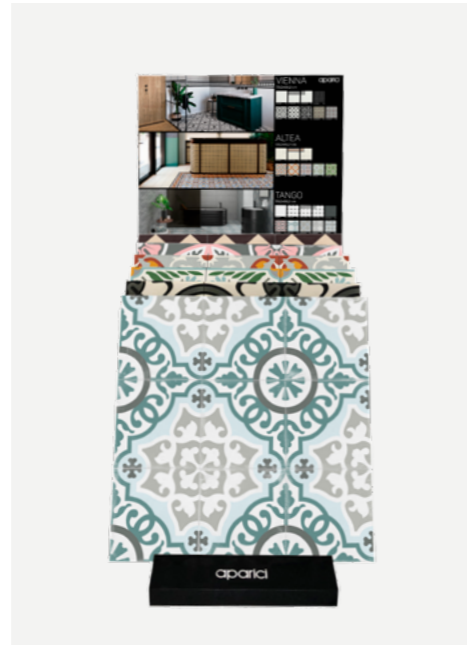

CRADLES | CUNAS

PORCELAIN CRADLES ENCAUSTIC | CUNAS

PORCELÁNICO Hidráulico

Information

article: Cuna Altea 5P + Panel + Pack (208)
price.precio: 120€ (cradle + tiles)
measurements.medidas: 65 x 50 x 4 cm
weight.peso: 71,33 kg (cradle + tiles)

Information

article: Cuna Alzada Mixta Hidraulicos 6P + Pack (359)
price.precio: 108€
measurements.medidas: 65 x 50 x 4 cm
weight.peso: 77,30 kgs (stand + pack)

Information

article: Cuna Alzada Danube 5P + Pack (304)
price.precio: 102€ (cradle + tiles pack)
measurements.medidas: 60 x 131 x 69 cm
weight.peso: 54,31 kg (cradle + tiles)

Information

article: Cuna Alzada Carton Floor 3P + Pack (825)
price.precio: 93€ (cradle + tiles pack)
measurements.medidas: 60 x 131 x 69 cm
weight.peso: 47,60 kg (cradle + tiles)

Information

article: Cuna Alzada Majestic 4P + Pack (390)
price.precio: 125€
measurements.medidas: 60 x 130 x 70 cm
weight.peso: 77,30 kgs (stand + pack)

Information

article: Cuna Alzada Wands 4P + Pack (370)
price.precio: 103€ (cradle + tiles pack)
measurements.medidas: 60 x 131 x 69 cm

weight.peso: 47,60 kg (cradle + tiles)

Pack Pieces / Piezas

Altea Pinar Natural	59,2 x 59,2 cm (x2)
Altea Puerto Natural	59,2 x 59,2 cm
Altea Alba Natural	59,2 x 59,2 cm
Altea Elda Natural	59,2 x 59,2 cm
Altea Olivo Natural	59,2 x 59,2 cm
Altea Corbeta Natural	59,2 x 59,2 cm

Pack Pieces / Piezas

784

Bondi Puebla Natural	59,2 x 59,2 cm
Tango Crespo Natural	59,2 x 59,2 cm
Tango Pampa Natural	59,2 x 59,2 cm
Altea Olivo Natural	59,2 x 59,2 cm
Vienna Gloriette Natural	59,2 x 59,2 cm
Danube Gustav Natural	59,2 x 59,2 cm

Pack Pieces / Piezas

674

Danube Otto Natural	59,2 x 59,2 cm
Danube Egon Natural	59,2 x 59,2 cm
Danube Oskar Natural	59,2 x 59,2 cm
Danube Gustav Natural	59,2 x 59,2 cm
Danube Koloman Natural	59,2 x 59,2 cm

Pack Pieces / Piezas

825

Carton ocre natural	60x60 cm
Carton green natural	60x60 cm
Carton blue natural	60x60 cm

Pack Pieces / Piezas

819

Majestic White Natural	60x60 cm
Majestic Line Natural	60x60 cm
Majestic Diagonal Natural	60x60 cm
Majestic Square Natural	60x60 cm

Pieces / Piezas

792

Wands White Natural	60x60 cm
Wands Blue Natural	60x60 cm
Wands Green Natural	60x60 cm
Paradox White Natural	60x60 cm