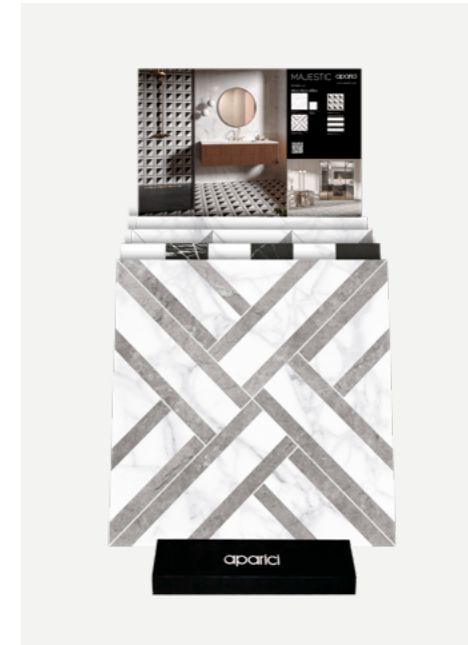

CRADLES | CUNAS

PORCELAIN CRADLES ENCAUSTIC | CUNAS

PORCELÁNICO Hidráulico

Information

article: Cuna Altea 5P + Panel + Pack (208)
price.precio: 120€ (cradle + tiles)
measurements.medidas: 65 x 50 x 4 cm
weight.peso: 71,33 kg (cradle + tiles)

Information

article: Cuna Alzada Mixta Hidraulicos 6P + Pack (359)
price.precio: 108€
measurements.medidas: 65 x 50 x 4 cm
weight.peso: 77,30 kgs (stand + pack)

Information

article: Cuna Alzada Danube 5P + Pack (304)
price.precio: 102€ (cradle + tiles pack)
measurements.medidas: 60 x 131 x 69 cm
weight.peso: 54,31 kg (cradle + tiles)

Information

article: Cuna Alzada Carton Floor 3P + Pack (825)
price.precio: 93€ (cradle + tiles pack)
measurements.medidas: 60 x 131 x 69 cm
weight.peso: 47,60 kg (cradle + tiles)

Information

article: Cuna Alzada Majestic 4P + Pack (390)
price.precio: 125€
measurements.medidas: 60 x 130 x 70 cm
weight.peso: 77,30 kgs (stand + pack)

Information

article: Cuna Alzada Wands 4P + Pack (370)
price.precio: 103€ (cradle + tiles pack)
measurements.medidas: 60 x 131 x 69 cm

weight.peso: 47,60 kg (cradle + tiles)

Pack Pieces / Piezas

Altea Pinar Natural	59,2 x 59,2 cm (x2)
Altea Puerto Natural	59,2 x 59,2 cm
Altea Alba Natural	59,2 x 59,2 cm
Altea Elda Natural	59,2 x 59,2 cm
Altea Olivo Natural	59,2 x 59,2 cm
Altea Corbeta Natural	59,2 x 59,2 cm

Pack Pieces / Piezas

784

Bondi Puebla Natural	59,2 x 59,2 cm
Tango Crespo Natural	59,2 x 59,2 cm
Tango Pampa Natural	59,2 x 59,2 cm
Altea Olivo Natural	59,2 x 59,2 cm
Vienna Gloriette Natural	59,2 x 59,2 cm
Danube Gustav Natural	59,2 x 59,2 cm

Pack Pieces / Piezas

674

Danube Otto Natural	59,2 x 59,2 cm
Danube Egon Natural	59,2 x 59,2 cm
Danube Oskar Natural	59,2 x 59,2 cm
Danube Gustav Natural	59,2 x 59,2 cm
Danube Koloman Natural	59,2 x 59,2 cm

Pack Pieces / Piezas

825

Carton ocre natural	60x60 cm
Carton green natural	60x60 cm
Carton blue natural	60x60 cm

Pack Pieces / Piezas

819

Majestic White Natural	60x60 cm
Majestic Line Natural	60x60 cm
Majestic Diagonal Natural	60x60 cm
Majestic Square Natural	60x60 cm

Pieces / Piezas

792

Wands White Natural	60x60 cm
Wands Blue Natural	60x60 cm
Wands Green Natural	60x60 cm
Paradox White Natural	60x60 cm