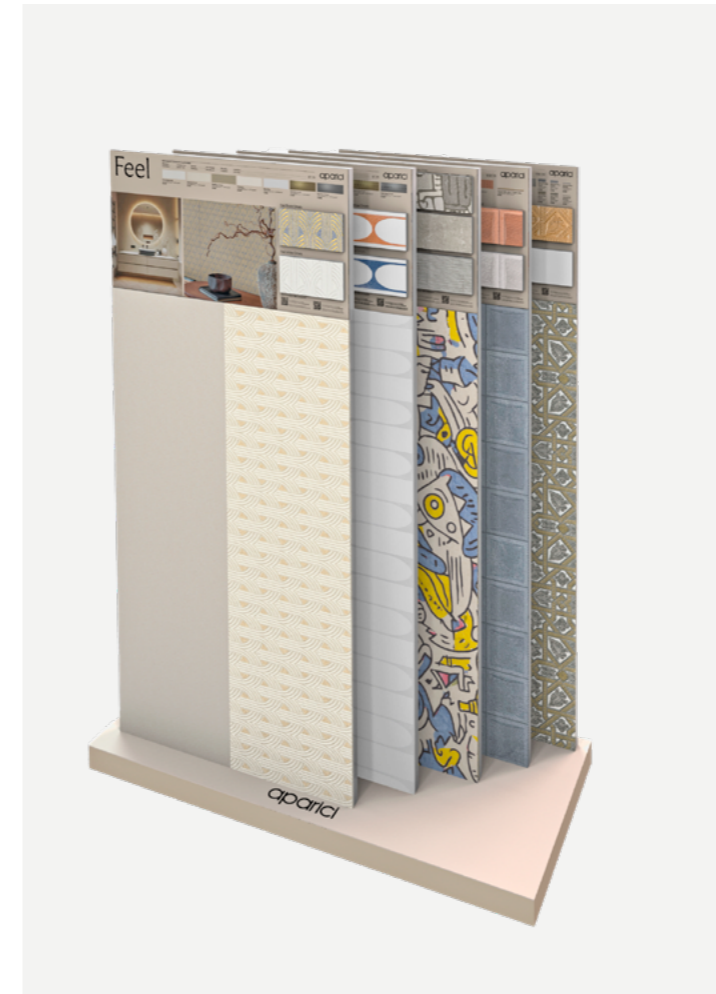

CONTEMPORARY WALL 30x100 CRADLE CUNA WALL 30X100 CONTEMPORÁNEO

Information

article: Cuna Wall 30x100 5P Clásico (411)
measurements.medidas: 100 x 130 x 55 cm
weight.peso: 90 kg (cradle + tiles)
price. precio (crad+pack): 125€

Pack Pieces / Piezas

- 29,75X99,55 FEEL IVORY
- 29,75X99,55 FEEL IVORY ORNATO
- TACO 7,5x15 .FEEL BRASS ORNATO REV 7,5X15
- TACO 7,5x15 .FEEL WHITE ORNATO REV 7,5X15
- 29,75X99,55 RADO WHITE ORNATO
- 29,75X99,55 RADO WHITE
- TACO 7,5x15 .RADO ORANGE ORNATO REV 7,5X15
- TACO 7,5x15 .RADO BLUE ORNATO REV 7,5X15
- 29,75X99,55 CIMENT IVORY
- 29,75X99,55 CIMENT COLORS ORNATO
- TACO 7,5x15 .CIMENT GREY ORNATO REV 7,5X15
- TACO 7,5x15 .CIMENT GREY REV 7,5X15
- TACO 7,5x15 .CIMENT ASH TOUCH REV 7,5X15
- 29,75X99,55 URANO WHITE
- 29,75X99,55 URANO BLUE WAD
- TACO 7,5x15 .URANO COPPER WAD REV 7,5X15
- TACO 7,5x15 .URANO WHITE WAD REV 7,5X15
- 29,75X99,55 OPAL WHITE CORA