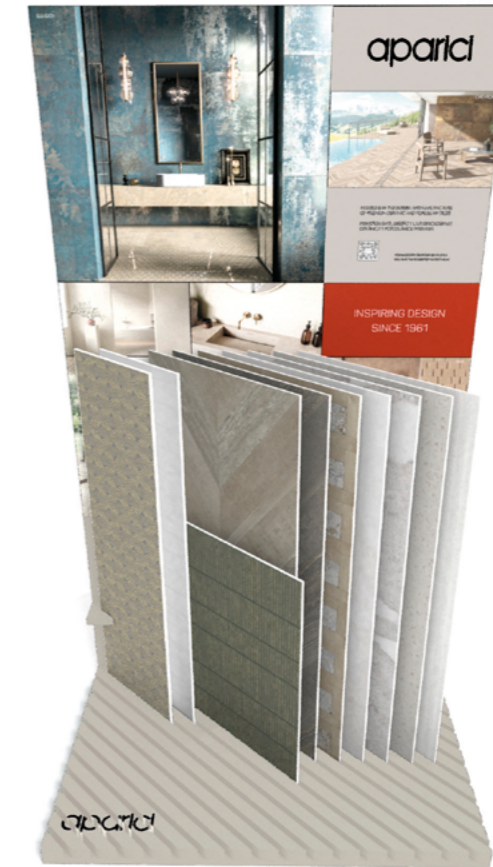

Information

article: Cuna infinity 8-10P (331) + cartela (see references available)
Cuna infinity 8-10P izquierda (361) + cartela (see references available)

measurements.medidas: 95,6 x 66,5 x 175 cm
price cradle & imageboard.precio cuna & cartela: 125€ (excluidas piezas)

1 Cuna = 10 piezas
2 Cunas = 23 piezas
3 Cunas = 36 piezas

Prices excluding tiles. Precios excluyen piezas.

* CARTELA INFINITY VARIABLE (416)

NUEVO CONCEPTO PRÁCTICO Y SOSTENIBLE

- ✓ MAYOR CAPACIDAD DE PIEZAS
- ✓ PACKS LISTOS PARA EXPONER
- ✓ RESISTENTE Y LIGERO
- ✓ FACILMENTE ACTUALIZABLE
- ✓ DISEÑO LIGERO Y COMPACTO
- ✓ INFINITAMENTE EXTENSIBLE

PRACTICAL AND SUSTAINABLE NEW CONCEPT

- ✓ INCREASED PIECE CAPACITY
- ✓ READY-TO-DISPLAY PACKS
- ✓ STRONG AND LIGHTWEIGHT
- ✓ EASILY UPGRADABLE
- ✓ LIGHTWEIGHT AND COMPACT DESIGN
- ✓ INFINITELY EXTENDABLE