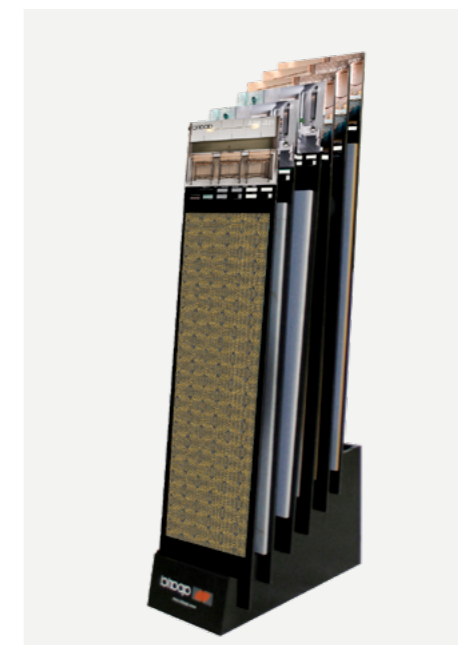

Information

article: Cuna Portapiezas Versa 6R (35)
price.precio: 17€ (stand only) | 120€ (stand + panels)
measurements.medidas: 120 x 63 x 37 cm
weight.peso: 5 kg (cradle)