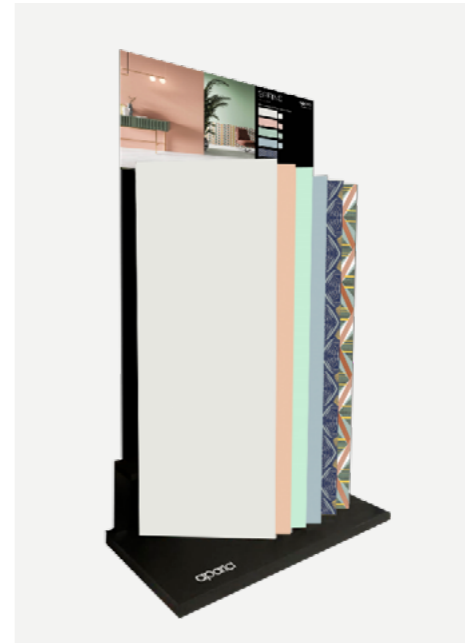

CRADLES | CUNAS

WALL CRADLES | CUNAS REVESTIMIENTO

Information

article: Cuna Flamed Wall 7P + Pack (289)
price.precio: 210€ (cradle + tiles)
measurements.medidas: 90 x 159 x 40 cm
weight.peso: 74,11 kg (cradle + tiles)

Information

article: Cuna Ona & Umbria & Feel Wall 9P + Pack (394)
price.precio: 160€ (cradle + tiles)
measurements.medidas: 90 x 159 x 40 cm
weight.peso: 74,11kg (cradle + tiles)

Information

article: Cuna Opal & Feel Wall 8P + Pack (393)
price.precio: 160€ (cradle + tiles)
measurements.medidas: 90 x 159 x 40 cm
weight.peso: 74,11kg (cradle + tiles)

Information

article: Cuna Sonora Wall 7P + Pack (270)
price.precio: 200€ (cradle + tiles)
measurements.medidas: 90 x 159 x 40 cm
weight.peso: 74,11 kg (cradle + tiles)

Information

article: Cuna Spring Wall 6P + Pack (339)
price.precio: 200€ (cradle + tiles)
measurements.medidas: 90 x 159 x 40 cm
weight.peso: 74,11 kg (cradle + tiles)

Information

article: Cuna Urano & Rado Wall 8P + Pack (392)
price.precio: 160€ (cradle + tiles)
measurements.medidas: 90 x 159 x 40 cm
weight.peso: 74,11kg (cradle + tiles)

Pack Pieces / Piezas

651
Flamed Ice 44,63 x 119,3 cm
Flamed Ice Vega 44,63 x 119,3 cm
Flamed Sapphire 44,63 x 119,3 cm
Flamed Sapphire Vega 44,63 x 119,3 cm
Flamed Green 44,63 x 119,3 cm
Flamed Green Vega 44,63 x 119,3 cm
Flamed Ornament 44,63 x 119,3 cm

Pieces / Piezas

826
Ona White Bow 29,75x99,55 cm
Ona Blue Bow 29,75x99,55 cm
Ona Mix Bow 29,75x99,55 cm
Rado White 29,75x99,55 cm
Umbria Sand 29,75x99,55 cm
Umbria Sand Vero 29,75x99,55 cm
Feel Ivory 29,75x99,55 cm
Feel Ivory Ornato 29,75x99,55 cm
Feel Brass Ornato 29,75x99,55 cm

Pieces / Piezas

827
Opal White Cora 29,75x99,55 cm
Opal Noce Cora 29,75x99,55 cm
Opal Golden Cora 29,75x99,55 cm
Rado White 29,75x99,55 cm
Feel White Ornato 29,75x99,55 cm
Feel Ivory 29,75x99,55 cm
Feel Ivory Ornato 29,75x99,55 cm
Feel Brass Ornato 29,75x99,55 cm

Pack Pieces / Piezas

640
Sonora White 44,63 x 119,3 cm
Sonora White Fez 44,63 x 119,3 cm
Sonora Grey 44,63 x 119,3 cm
Sonora Grey Fez 44,63 x 119,3 cm
Sonora Blend 44,63 x 119,3 cm
Sonora Blend Fez 44,63 x 119,3 cm
Sonora Graffiti Ornament 44,63 x 119,3 cm

Pack Pieces / Piezas

716
Spring cream 45x120
Spring coral 45x120
Spring green 45x120
Spring blue 45x120
Spring boards ornament 45x120
Spring house ornament 45x120

Pieces / Piezas

823
Urano White 29,75x99,55 cm
Urano White Wad 29,75x99,55 cm
Urano Blue Wad 29,75x99,55 cm
Urano Copper Wad 29,75x99,55 cm
Rado White 29,75x99,55 cm
Rado White 29,75x99,55 cm
Feel Ivory Ornato 29,75x99,55 cm
Feel Brass Ornato 29,75x99,55 cm