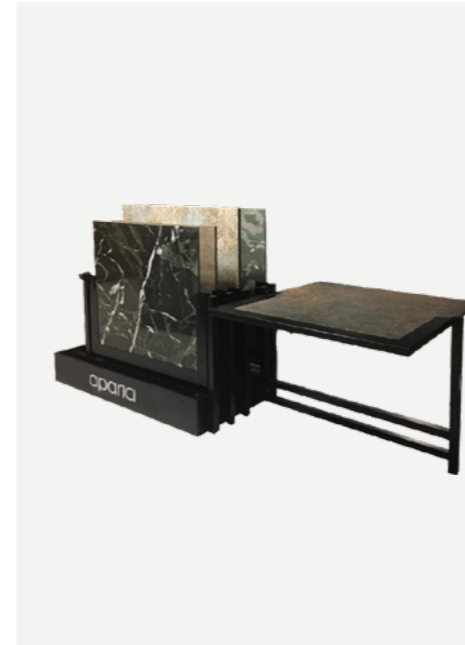

Information

article: NEO 12P + 2P (512)
price.precio: 1500 €*
*panels not included, check price panels and pieces / consultar precio paneles y piezas
measurements.medidas: paneles 101 x 201 cm
weight.peso: 550 kg
available colours.colores disponibles:
Black.Negro
White.Blanco

Information

article: NEO XL 15P + 2P (538)
price.precio: 1500 €*
*panels not included, check price panels and pieces / consultar precio paneles y piezas
measurements.medidas: paneles 120 x 240 cm
weight.peso: 550 kg
available colours.colores disponibles:
Black.Negro
White.Blanco

Information

article: Cajonera 10 + 1 (520)
price.precio: 3.310 €*
*excluding pieces, check price pieces / consultar precio piezas
measurements.medidas: 192,5 x 100,5 x 105 cm
weight.peso: 520 kg
content.contenido: porcelánico todos los formatos
available colours.colores disponibles:
Black.Negro
White.Blanco

Information

article: Expositor giratorio 100x100 10P (537)
price.precio: 645€ aprox*
*excluding pieces, check price pieces / consultar precio piezas
measurements.medidas: 136 x 662 x 124 cm
weight.peso: 100 kg
content.contenido: porcelánico formatos 100x100

Information

article: Torre Scala 10p 500x1000 10P (386)
price.precio: 110 €*
*excluding pieces, check price pieces / consultar precio piezas
measurements.medidas: 40x81,2x134,1 cm
weight.peso: 18 kg
content.contenido: porcelánico formatos 100x50 cm