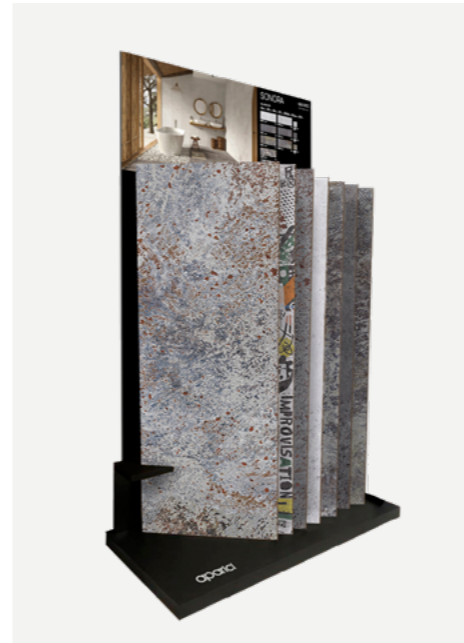

CRADLES | CUNAS

WALL CRADLES | CUNAS REVESTIMIENTO

Information

article: Cuna Flamed Wall 7P + Pack (289)
price.precio: 210€ (cradle + tiles)
measurements.medidas: 90 x 159 x 40 cm
weight.peso: 74,11 kg (cradle + tiles)

Information

article: Cuna Ona & Umbria & Feel Wall 9P + Pack (394)
price.precio: 160€ (cradle + tiles)
measurements.medidas: 90 x 159 x 40 cm
weight.peso: 74,11kg (cradle + tiles)

Information

article: Cuna Opal & Feel Wall 8P + Pack (393)
price.precio: 160€ (cradle + tiles)
measurements.medidas: 90 x 159 x 40 cm
weight.peso: 74,11kg (cradle + tiles)

Information

article: Cuna Sonora Wall 7P + Pack (270)
price.precio: 200€ (cradle + tiles)
measurements.medidas: 90 x 159 x 40 cm
weight.peso: 74,11 kg (cradle + tiles)

Information

article: Cuna Spring Wall 6P + Pack (339)
price.precio: 200€ (cradle + tiles)
measurements.medidas: 90 x 159 x 40 cm
weight.peso: 74,11 kg (cradle + tiles)

Information

article: Cuna Urano & Rado Wall 8P + Pack (392)
price.precio: 160€ (cradle + tiles)
measurements.medidas: 90 x 159 x 40 cm
weight.peso: 74,11kg (cradle + tiles)

Pack Pieces / Piezas

651
Flamed Ice 44,63 x 119,3 cm
Flamed Ice Vega 44,63 x 119,3 cm
Flamed Sapphire 44,63 x 119,3 cm
Flamed Sapphire Vega 44,63 x 119,3 cm
Flamed Green 44,63 x 119,3 cm
Flamed Green Vega 44,63 x 119,3 cm
Flamed Ornament 44,63 x 119,3 cm

Pieces / Piezas

826
Ona White Bow 29,75x99,55 cm
Ona Blue Bow 29,75x99,55 cm
Ona Mix Bow 29,75x99,55 cm
Rado White 29,75x99,55 cm
Umbria Sand 29,75x99,55 cm
Umbria Sand Vero 29,75x99,55 cm
Feel Ivory 29,75x99,55 cm
Feel Ivory Ornato 29,75x99,55 cm
Feel Brass Ornato 29,75x99,55 cm

Pieces / Piezas

827
Opal White Cora 29,75x99,55 cm
Opal Noce Cora 29,75x99,55 cm
Opal Golden Cora 29,75x99,55 cm
Rado White 29,75x99,55 cm
Feel White Ornato 29,75x99,55 cm
Feel Ivory 29,75x99,55 cm
Feel Ivory Ornato 29,75x99,55 cm
Feel Brass Ornato 29,75x99,55 cm

Pack Pieces / Piezas

640
Sonora White 44,63 x 119,3 cm
Sonora White Fez 44,63 x 119,3 cm
Sonora Grey 44,63 x 119,3 cm
Sonora Grey Fez 44,63 x 119,3 cm
Sonora Blend 44,63 x 119,3 cm
Sonora Blend Fez 44,63 x 119,3 cm
Sonora Graffiti Ornament 44,63 x 119,3 cm

Pack Pieces / Piezas

716
Spring cream 45x120
Spring coral 45x120
Spring green 45x120
Spring blue 45x120
Spring boards ornament 45x120
Spring house ornament 45x120

Pieces / Piezas

823
Urano White 29,75x99,55 cm
Urano White Wad 29,75x99,55 cm
Urano Blue Wad 29,75x99,55 cm
Urano Copper Wad 29,75x99,55 cm
Rado White 29,75x99,55 cm
Rado White 29,75x99,55 cm
Feel Ivory Ornato 29,75x99,55 cm
Feel Brass Ornato 29,75x99,55 cm