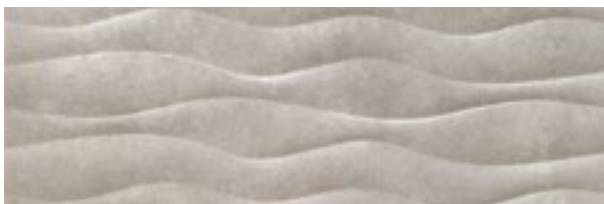

aparici

AVENUE COLLECTION

CERAMIC WALL TILES - REVESTIMIENTO CERÁMICO

AVENUE

White Body

Rectified

Slight Variation

Double Firing

Thickness 0,74 cm

Pasta Blanca

Rectificado

Ligera Variación

Bicocción

Espesor 0,74 cm

Avenue Ivory
29,75x89,46 cm - 11,71"x35,22"

G-3230

Avenue Grey
29,75x89,46 cm - 11,71"x35,22"

G-3230

Avenue Ivory Five
29,75x89,46 cm - 11,71"x35,22"

G-3298

Avenue Grey Five
29,75x89,46 cm - 11,71"x35,22"

G-3298

Avenue Grey Decor
29,75x89,46 cm - 11,71"x35,22"