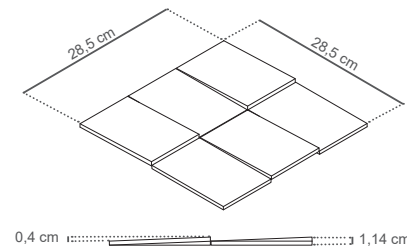

Complementary Pieces | Skirting

Piezas Complementarias | Rodapiés

G-2093

Complementary Pieces | Steps

Piezas Complementarias | Peldaños

G-2559

G-2609

G-2281

G-2299

RECOMMENDED FOR RESIDENTIAL USE
RECOMENDADO PARA USO RESIDENCIAL

UNE-ENV 12633

CLASE 1 - Natural Finish

DIN 51130

R9 - Natural Finish

ANSI A 137.1-2012

DCOF>0.42 - Natural

BS 7976

PTV > 36

CONTENT OF RECYCLED MATERIAL
CONTENIDO DE MATERIAL RECICLADO

48%

Series	Format&Thickness	Unit	Boxes/Pallet	m²/Pallet	m²/Box	Pieces/Box	Kg/Pallet	Kg/Box
Baffin Nat. 60x60 Nat.	59,55x59,55x0,74	m²	30	53,19	1,773	5	950	30,90
Baffin Nat. Mos. 5x5	29,75x29,75	m²	36	31,86	0,885	10	686	18,42
Baffin Nat. List-60	7,3x59,55	pz	24	19,44	0,810	18	450	17,81
Baffin Nat. Ro-60	7,3x59,55	pz	24	19,44	0,810	18	450	17,81
Baffin Mos. 3D	28,5x28,5	pz	36	17,53	0,487	6	331	8,57