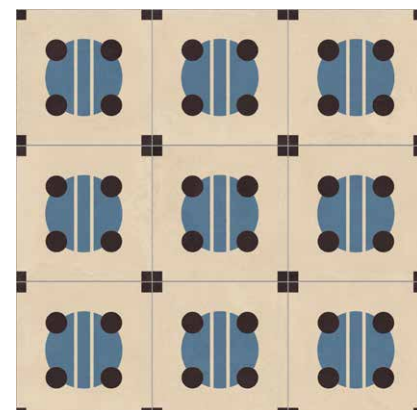

# DANUBE

Porcelain Straight Edge Slight Variation Pre-Scored  
 Porcelánico Ángulo Recto Ligera Variación Preincisión

Danube Ivory Natural  
59,2x59,2 cm - 23,3"x23,3"

G-3170

Danube Otto Natural  
59,2x59,2 cm - 23,3"x23,3"

G-3170

Danube Gustav Natural  
59,2x59,2 cm - 23,3"x23,3"

G-3170

Danube Egon Natural  
59,2x59,2 cm - 23,3"x23,3"

G-3170

Danube Koloman Natural  
59,2x59,2 cm - 23,3"x23,3"

G-3170

Danube Oscar Natural  
59,2x59,2 cm - 23,3"x23,3"