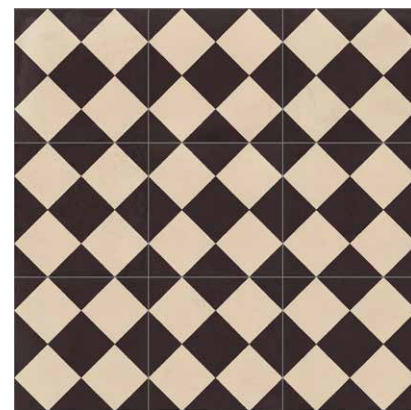

# DANUBE

Porcelain Straight Edge Slight Variation Pre-Scored  
 Porcelánico Ángulo Recto Ligera Variación Preincisión

Danube Ivory Natural  
59,2x59,2 cm - 23,3"x23,3"

G-3170

Danube Otto Natural  
59,2x59,2 cm - 23,3"x23,3"

G-3170

Danube Gustav Natural  
59,2x59,2 cm - 23,3"x23,3"

G-3170

Danube Egon Natural  
59,2x59,2 cm - 23,3"x23,3"

G-3170

Danube Koloman Natural  
59,2x59,2 cm - 23,3"x23,3"

G-3170

Danube Oscar Natural  
59,2x59,2 cm - 23,3"x23,3"