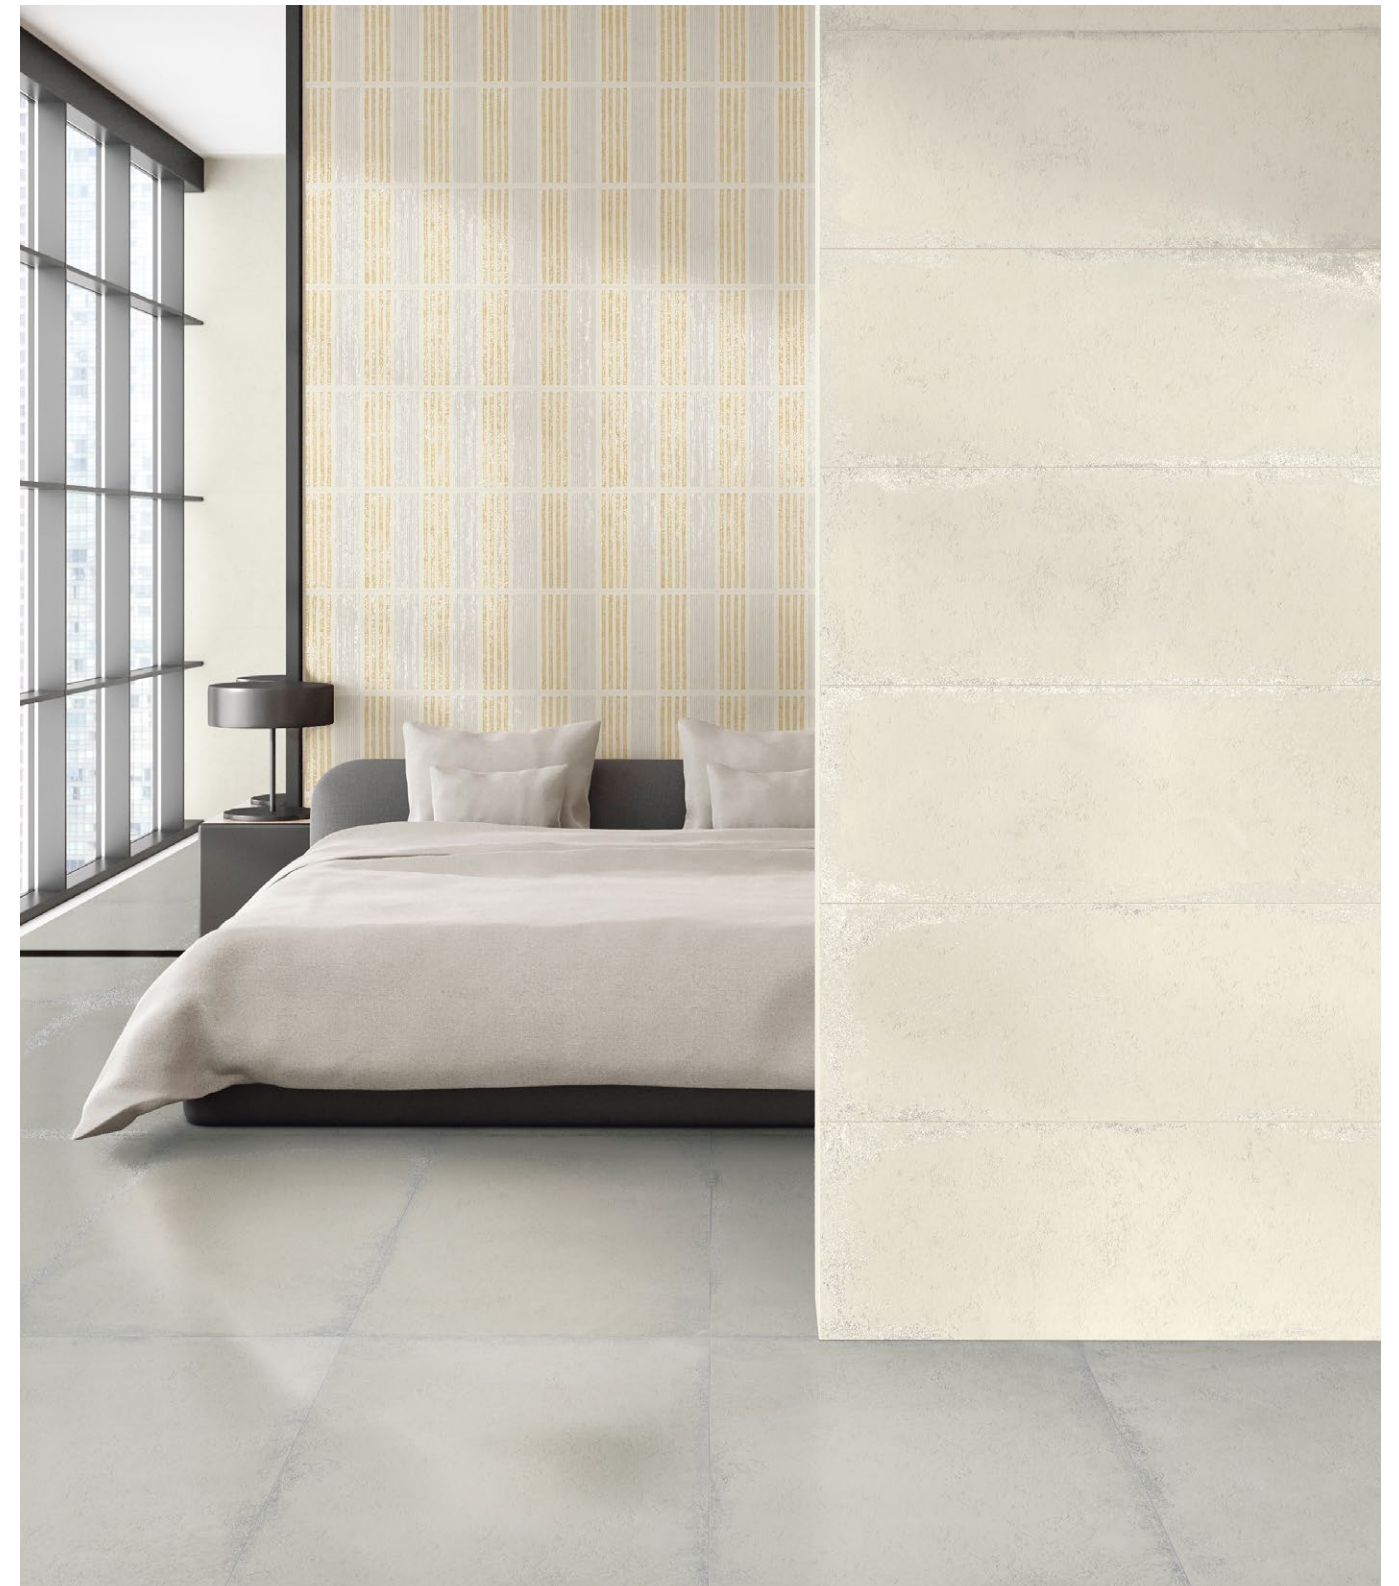

Wall: Fusion Ivory Silver Natural 49,75x99,55 cm_Fusion Ornament 29,75x89,46 cm

Floor: Fusion Grey Silver Natural 49,75x99,55 cm

*Check batch values before placing an order.
Consult page 56.
*Confirmar valores del lote antes de realizar el pedido.
Consultar página 56.