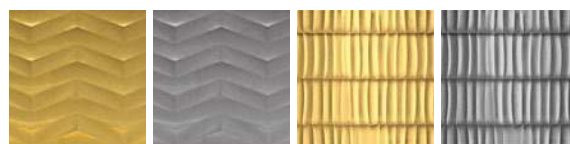

Matching PVD Tiles

PVD Coordinado

Markham Gold Silver Forbo_Markham Gold / Silver Teide
44,63x119,3 cm - 17,57"x46,97"

G-2655

Recommended Floor Tiles

Pavimento Recomendado

G-3194

Series	Formato/Thickness	Unit	Boxes/Pallet	m²/Pallet	m²/Box	Pieces/Box	Kg/Pallet	Kg/Box
Gravite/Gravite Decor	44,63x119,3x0,78 cm	m²	24	51,11	2,13	4	800	31,48
Gravite Teide	44,63x119,3x0,78 cm	m²	24	38,33	1,60	3	650	25,23
Gravite Mosaico	29,75x29,75 cm	m²	36	28,7	0,797	9	365	9,50
Gravite Mosaico Decor	29,75x29,75 cm	m²	36	28,7	0,797	9	365	9,50
Gravite Corner	1,5x44,63 cm	pz	36	2,412	0,067	10	91	1,9
Altair Lista	1x119,3 cm	pz	15	5,37	0,358	30	106	5,50
Strato Lista	1x119,3 cm	pz	15	18,615	1,241	104	203	12,00