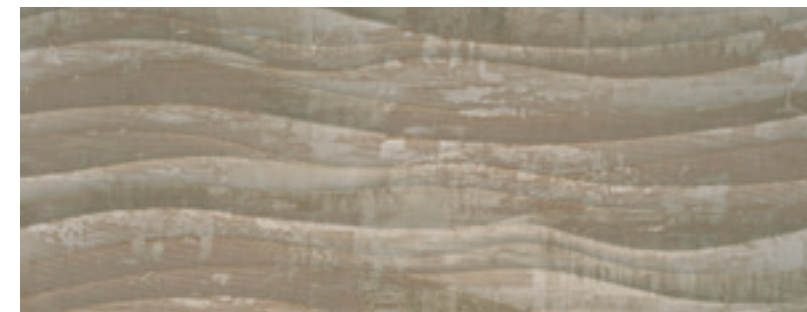

G-2655

Jacquard Vison
 44,63x119,3 cm - 17,57"x46,97"

G-3234

Jacquard Vison
 Mosaico 2,5x2,5
 29,75x29,75 cm -
 11,71"x11,71"

G-3756

Jacquard Vison Forbo
 44,63x119,3 cm - 17,57"x46,97"

G-3264

Jacquard Vison Surf
 44,63x119,3 cm - 17,57"x46,97"