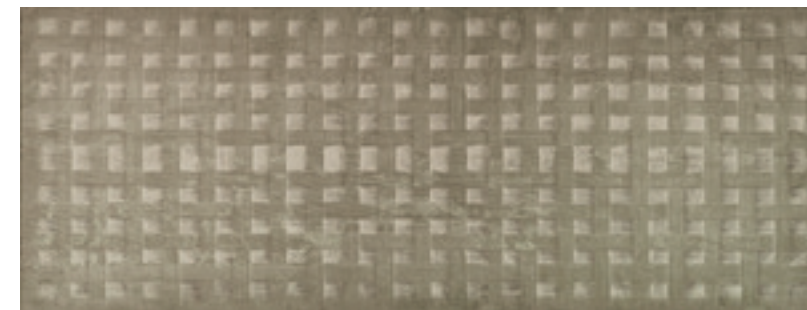

Jacquard Decor
44,63x119,3 cm - 17,57"x46,97"
JACQUARD DECOR - 8 FACES.
JACQUARD DECOR - 8 CARAS.

G-2375