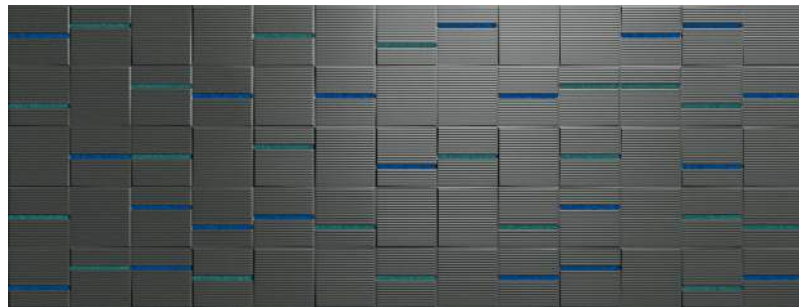

aparici

JAPAN COLLECTION

CERAMIC WALL TILES - REVESTIMIENTO CERÁMICO

JAPAN WALL

Wall: Fireclay White Stamp Natural 49,75 x 99,55 cm Japan Silver Yohaku 44,63 x 119,3 cm

Floor: Pebble Ivory Natural 99,55 x 99,55 cm

JAPAN WALL

White Body Rectified Monocaliber Double Firing Thickness 0,9 cm
 Pasta Blanca Rectificado Monocalibre Bicocción Espesor 0,9 cm

Japan Turquesa Yohaku
 44,63 x 119,3 cm - 17,57" x 46,97"

Japan Yohaku Ornamet
 44,63 x 119,3 cm - 17,57" x 46,97"

Japan Silver Yohaku
 44,63 x 119,3 cm - 17,57" x 46,97"

Altair Gold - Silver Lista
 1x119,3 cm - 0,39"x46,97"

Strato Plata Mate Lista
 1x119,3 cm - 0,39"x46,97"

Montblanc White
 44,63 x 119,3 cm - 17,57" x 46,97"