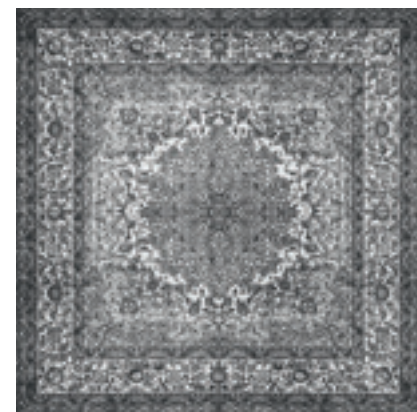

Kilim Black Natural
59,55x59,55 cm - 23,45"x23,45"
G-3258

KILIM BLACK NATURAL - 12 FACES
KILIM BLACK NATURAL - 12 CARAS