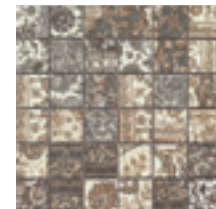

Kilim Nain Nat. Mos. 5x5
29,75x29,75 cm
11,71"x11,71"
G-3638