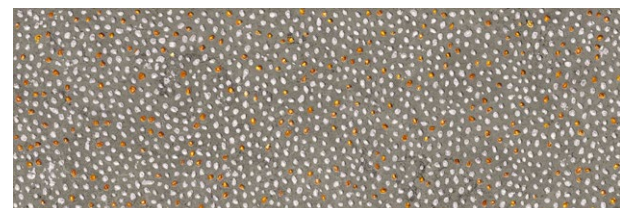

Moon Ash Volcano
29,75x89,46 cm - 11,71"x35,22"

G-3208