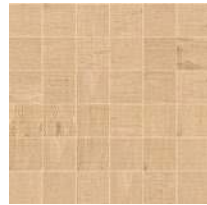

aparici

NORWAY COLLECTION

PORCELAIN - PORCELÁNICO

NORWAY

Porcelain Rectified Moderate Variation Double Firing
 Porcelánico Rectificado Moderada Variación Bicocción

Norway Oak Natural
 16x99,55 cm - 6,3"x39,19"
 G-3170

Norway Oak Nat. Mosaico 5x5
 29,75x29,75 cm - 11,71"x11,71"
 G-3666

Floor: Norway Oak Natural 16x99,55 cm

Complementary Pieces | Skirting

Piezas Complementarias | Rodapiés

Norway Natural Rodapié 100
 7,3x99,55 cm - 2,87"x39,19"