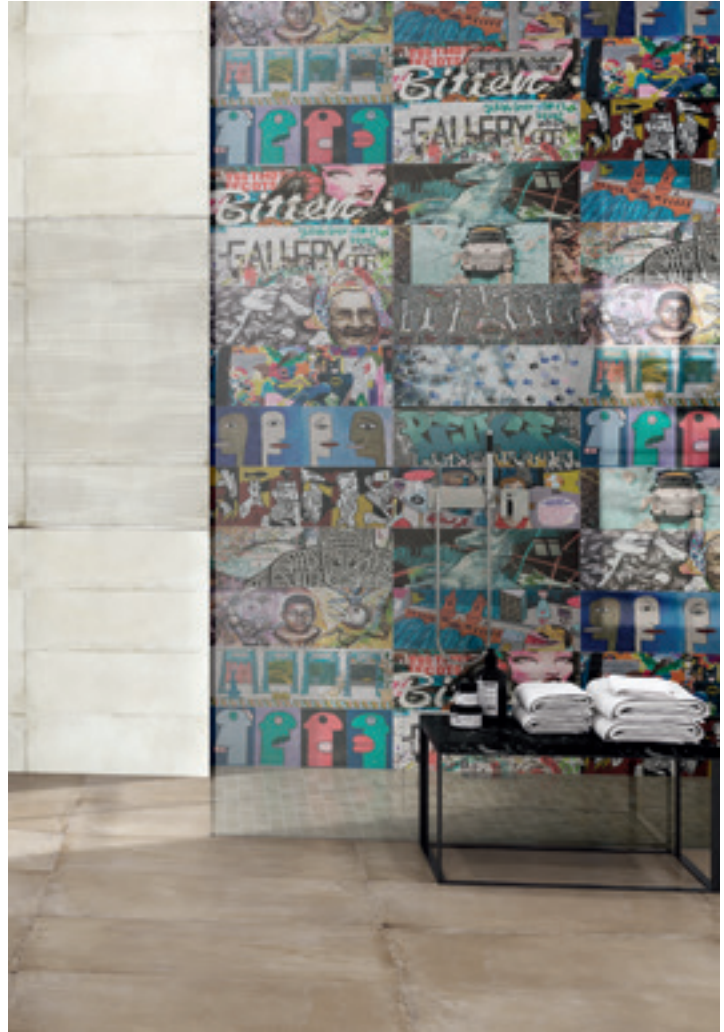

# RECOVER

White Body

High Variation

Double Firing

Pasta Blanca

Contraste de Tonalidad

Bicocción

Recover Ivory  
25,2x75,9 cm - 9,92"x29,88"

G-541

Recover Grey  
25,2x75,9 cm - 9,92"x29,88"

G-541

Recover Grey Kraft  
25,2x75,9 cm - 9,92"x29,88"

G-551

Recover Ornato  
25,2x75,9 cm - 9,92"x29,88"

G-613

RECOVER ORNATO - 20 FACES.  
RECOVER ORNATO - 20 CARAS.

Wall: Recover Ivory\_Ornato 25,2x75,9 cm

Matching PVD Tiles

PVD Coordinado

Polar Gold / Silver Kraft  
25,2x75,9 cm - 9,92"x29,88"

G-348

CONTENT OF RECYCLED MATERIAL  
CONTENIDO DE MATERIAL REICLADO

50%

Series	Format & Thickness	Unit	Boxes/Pallet	m <sup>2</sup> /Pallet	m <sup>2</sup> /Box	Pieces/Box	Kg/Pallet	Kg/Box
Recover	25,2x75,9x0,97 cm	m <sup>2</sup>	45	60,30	1,34	7	1051	23,01
Recover Kraft	25,2x75,9x0,97 cm	m <sup>2</sup>	45	60,30	1,34	7	1000	21,89
Recover Ornato	25,2x75,9x0,97 cm	m <sup>2</sup>	45	60,30	1,34	7	1051	23,01
Polar Kraft	25,2x75,9x0,97 cm	pz	13	17,42	1,34	7	314	23,01