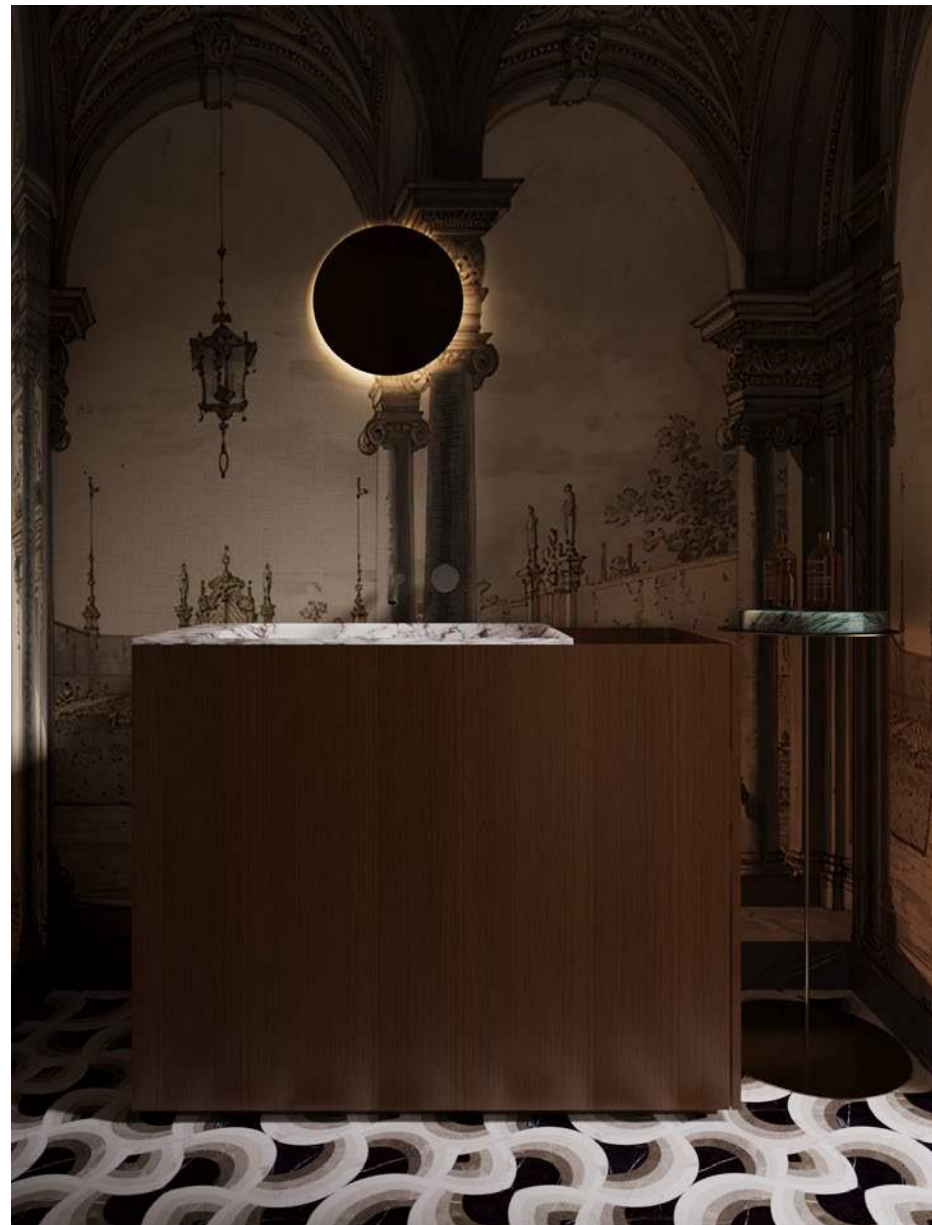

PRIVATE HOUSE | Interior Design: @lespace.ro   Floor: Regio Figaro Pulido 59,55x59,55 cm

IT IS RECOMMENDED TO PLACE THIS PRODUCT WITH A 2 MM GROUT LINE.
SE RECOMIENDA COLOCAR ESTE PRODUCTO CON UNA JUNTA DE SEPARACIÓN DE 2 MM.

Series	Format&Thickness	Unit	Boxes/Pallet	m²/Pallet	m²/Box	Pieces/Box	Kg/Pallet	Kg/Box
Regio Pulido 60x60 cm	59,55x59,55x0,74	m2	30	53,19	1,773	5	950	30,90