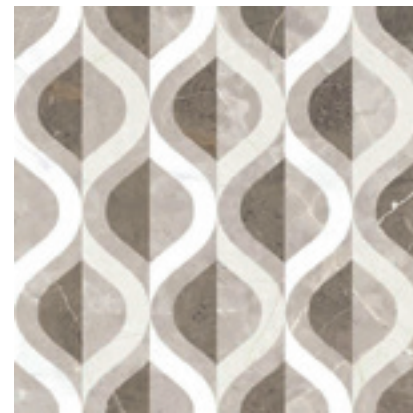

aparici

REGIO COLLECTION

PORCELAIN - PORCELÁNICO

REGIO

Floor: Regio Aida Pulido 59,55x59,55 cm

Floor: Regio Valquiria Pulido 59,55x59,55 cm

REGIO

Porcelain Rectified Slight Variation Double Firing Thickness 0,74 cm
 Porcelánico Rectificado Ligera Variación Biccocción Espesor 0,74 cm

Regio Valquiria Pulido
59,55x59,55 cm - 23,45"x23,45"
G-3314

Regio Figaro Pulido
59,55x59,55 cm - 23,45"x23,45"
G-3314

Apuane White Pulido
59,55x59,55 cm - 23,45"x23,45"
G-3298

Regio Traviatta Pulido
59,55x59,55 cm - 23,45"x23,45"
G-3314

Regio Aida Pulido
59,55x59,55 cm - 23,45"x23,45"
G-3314

IT IS RECOMMENDED TO PLACE THIS PRODUCT WITH A PARTING LINE OF 2 MM.
 SE RECOMIENDA COLOCAR ESTE PRODUCTO CON UNA JUNTA DE SEPARACIÓN DE 2 MM.

INSTALLATION WITH A FIXED POSITION WHEN TILING:
 IN ORDER TO PROPERLY INSTALL REGIO COLLECTION, CHECK THE BACK SIDE OF THE
 TILES TO FIND AN ARROW THAT WILL GUIDE THE INSTALLER TO PLACE ALL PIECES IN THE
 SAME DIRECTION.
 COLECCIÓN CON POSICIÓN DE COLOCACIÓN:
 PARA LA CORRECTA COLOCACIÓN DE LA COLECCIÓN REGIO, VER EL ANVERSO DE LA
 PIEZA. EXISTE UNA FLECHA QUE NOS INDICA EL SENTIDO DE COLOCACIÓN, COLOCAR
 TODAS LAS PIEZAS EN EL MISMO SENTIDO DE COLOCACIÓN.