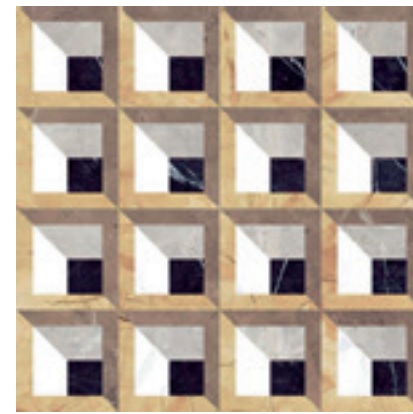

aparici

REGIO COLLECTION

PORCELAIN - PORCELÁNICO

REGIO

Floor: Regio Aida Pulido 59,55x59,55 cm

Floor: Regio Valquiria Pulido 59,55x59,55 cm

REGIO

Porcelain Rectified Slight Variation Double Firing Thickness 0,74 cm
 Porcelánico Rectificado Ligera Variación Biccocción Espesor 0,74 cm

Regio Valquiria Pulido
59,55x59,55 cm - 23,45"x23,45"
G-3314

Regio Figaro Pulido
59,55x59,55 cm - 23,45"x23,45"
G-3314

Apuane White Pulido
59,55x59,55 cm - 23,45"x23,45"
G-3298

Regio Traviatta Pulido
59,55x59,55 cm - 23,45"x23,45"
G-3314

Regio Aida Pulido
59,55x59,55 cm - 23,45"x23,45"
G-3314

IT IS RECOMMENDED TO PLACE THIS PRODUCT WITH A PARTING LINE OF 2 MM.
 SE RECOMIENDA COLOCAR ESTE PRODUCTO CON UNA JUNTA DE SEPARACIÓN DE 2 MM.

INSTALLATION WITH A FIXED POSITION WHEN TILING:
 IN ORDER TO PROPERLY INSTALL REGIO COLLECTION, CHECK THE BACK SIDE OF THE
 TILES TO FIND AN ARROW THAT WILL GUIDE THE INSTALLER TO PLACE ALL PIECES IN THE
 SAME DIRECTION.
 COLECCIÓN CON POSICIÓN DE COLOCACIÓN:
 PARA LA CORRECTA COLOCACIÓN DE LA COLECCIÓN REGIO, VER EL ANVERSO DE LA
 PIEZA. EXISTE UNA FLECHA QUE NOS INDICA EL SENTIDO DE COLOCACIÓN, COLOCAR
 TODAS LAS PIEZAS EN EL MISMO SENTIDO DE COLOCACIÓN.