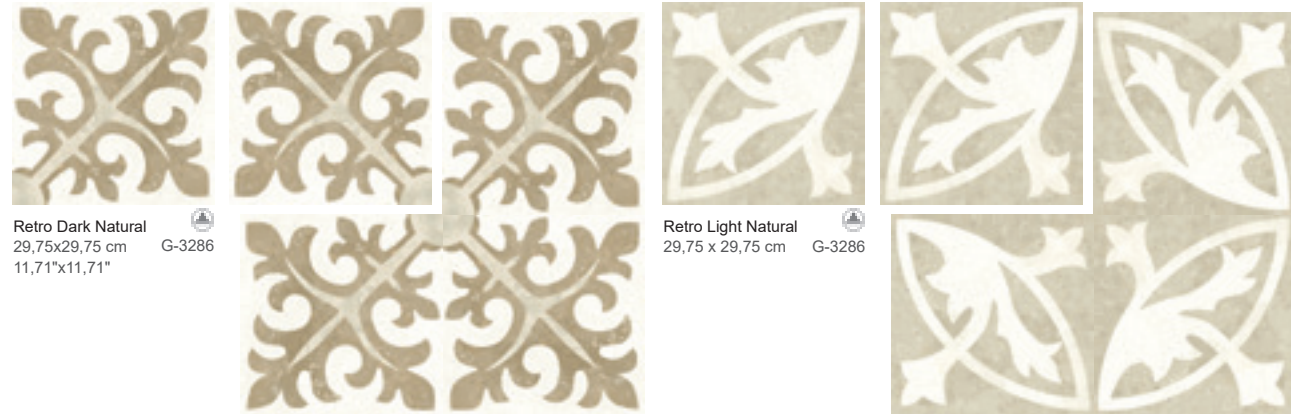

Retro Dark Natural
 29,75x29,75 cm G-3286
 11,71"x11,71"

Retro Light Natural
 29,75 x 29,75 cm G-3286

4 PIECES COMPOSITION.
 COMPOSICIÓN DE 4 PIEZAS.

4 PIECES COMPOSITION.
 COMPOSICIÓN DE 4 PIEZAS.

Retro Ivory Natural 29,75x29,75 cm G-3286
 11,71"x11,71"
Retro Ivory Natural Mosaico 5x5 29,75x29,75 cm G-3666
 11,71"x11,71"
Retro Random Natural Mosaico 29,75x29,75 cm G-3666
 11,71"x11,71"