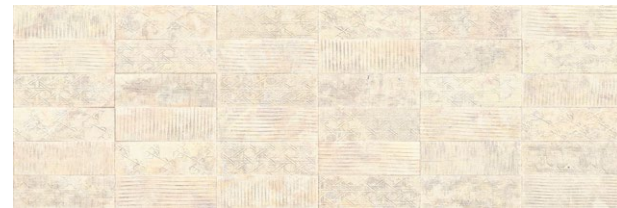

Spatolato Ivory
29,75x89,46 cm - 11,71"x35,22"

G-3170

Spatolato Ivory Styl
29,75x89,46 cm - 11,71"x35,22"

G-3208

Spatolato Cream
29,75x89,46 cm - 11,71"x35,22"

G-3170

Spatolato Cream Styl
29,75x89,46 cm - 11,71"x35,22"

G-3208

Spatolato Grey
29,75x89,46 cm - 11,71"x35,22"

G-3170

Spatolato Grey Styl
29,75x89,46 cm - 11,71"x35,22"

G-3208

Spatolato Ivory
Mosaico 2,5x2,5
29,75x29,75 cm
11,71"x11,71"

G-3756

Spatolato Cream
Mosaico 2,5x2,5
29,75x29,75 cm
11,71"x11,71"