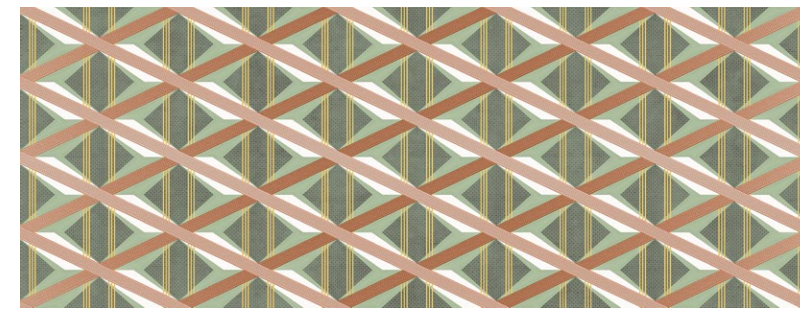

Spring House Ornament
44,63x119,3 cm - 17,57"x46,97"

G-3298