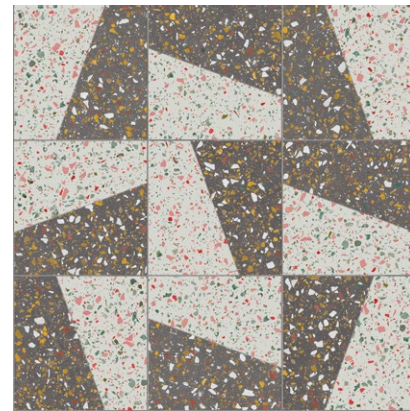

aparici

TERRAZZO COLLECTION

PORCELAIN - PORCELÁNICO

TERRAZZO

Wall: Terrazzo White Natural 59,2x59,2 cm Backsplash: Attila Ivory 29,75x99,55 cm

Floor: Terrazzo Anthracite Natural 59,2x59,2 cm _ Attila Ivory Natural 59,55x59,55 cm

TERRAZZO

Porcelain Slight Variation Pre-scored
 Porcelánico Ligera Variación Preincisión

Terrazzo White Natural
 59,2x59,2 cm - 23,3"x23,3"
 G-3170

Terrazzo Anthracite Natural
 59,2x59,2 cm - 23,3"x23,3"
 G-3170

Terrazzo Stamp Natural
 59,2x59,2 cm - 23,3"x23,3"
 TERRAZZO STAMP - 16 FACES.
 TERRAZZO STAMP - 16 CARAS.
 G-3208

Terrazzo Blue Natural
 59,2x59,2 cm - 23,3"x23,3"
 G-3170

Terrazzo Green Natural
 59,2x59,2 cm - 23,3"x23,3"
 G-3170