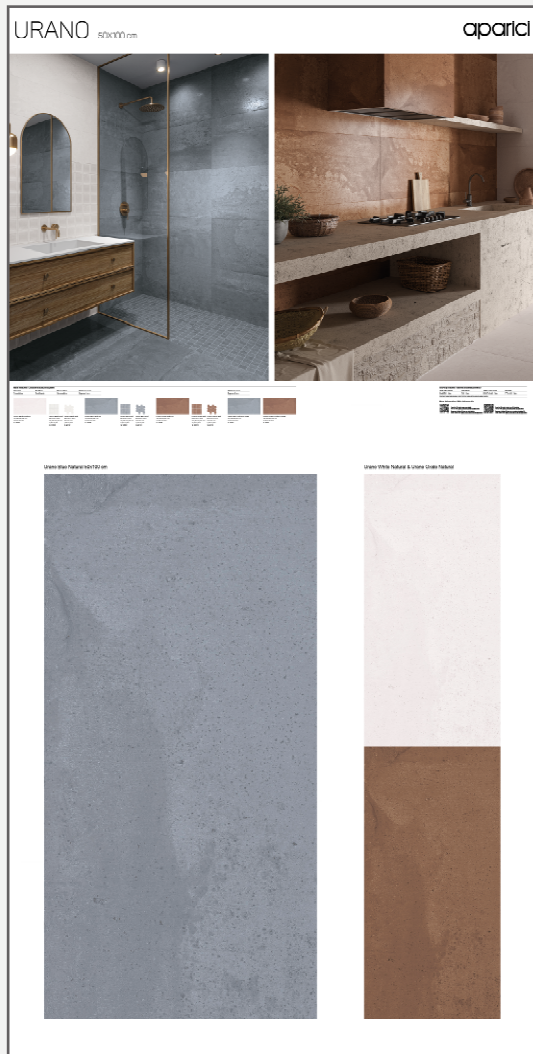

PANELS | PANELES

25065

GRANADA:
1920x1005 mm

25066

NEO:
2000x1000 mm

25067

NEO XL:
1200x2400 mm

INFORMATION

Urano Blue Natural - 50x100 cm
Urano White Natural - TACO - 25X50 cm
Urano Oxido Natural - TACO - 25X50 cm