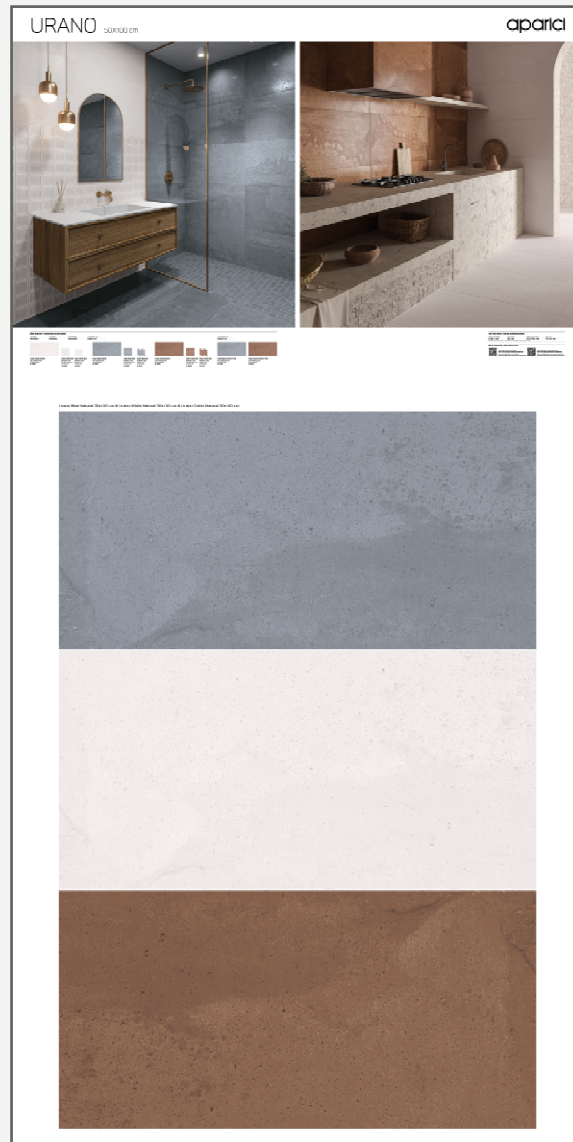

Urano Blue Natural - 50x100 cm
Urano White Natural - TACO - 25X50 cm
Urano Oxido Natural - TACO - 25X50 cm

INFORMATION

Urano Blue Natural - 50x100 cm
Urano White Natural - 50x100 cm
Urano Oxido Natural - 50x100 cm