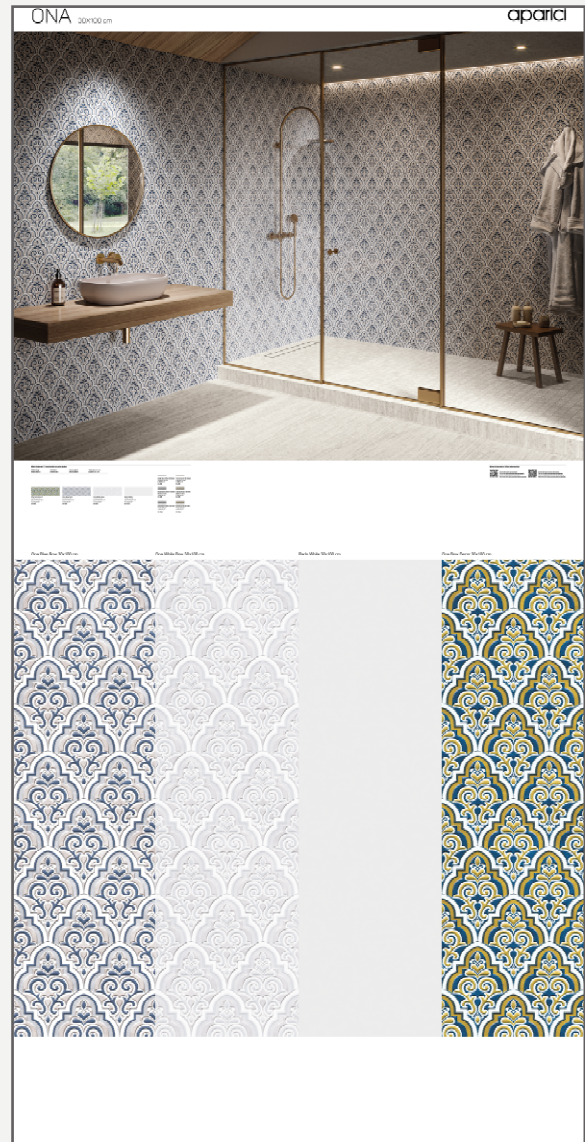

Ona White Bow - 30x100cm
Ona Blue Bow - 30x100cm
Ona Mix Bow - 30x100cm
Rado White - 7,5x15cm - TACO

INFORMATION

Ona White Bow - 30x100cm
Ona Blue Bow - 30x100cm
Ona Mix Bow - 30x100cm
Rado White - 30X100cm