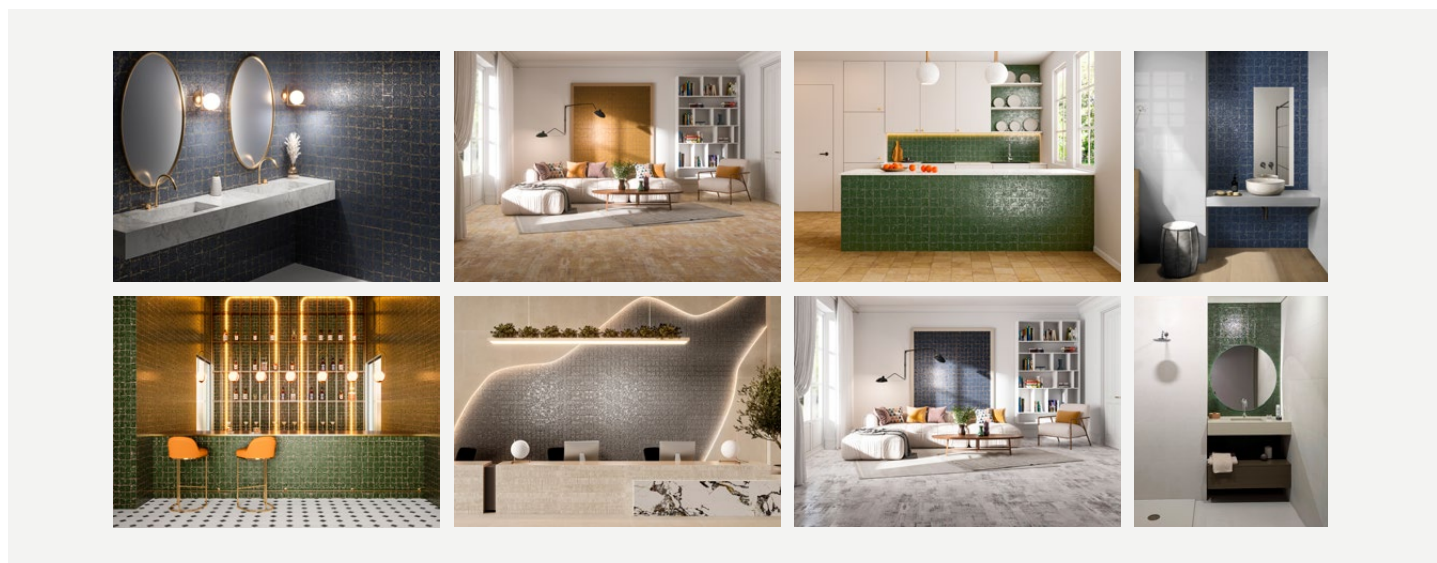

GALLERY IMAGES FOR SOCIAL MEDIA

GALERÍA DE IMÁGENES PARA REDES SOCIALES

Estas imágenes se pueden descargar en alta resolución en la zona de descargas en la web de cada colección.
These images can be downloaded in high res in the download area from the website of each individual collection.