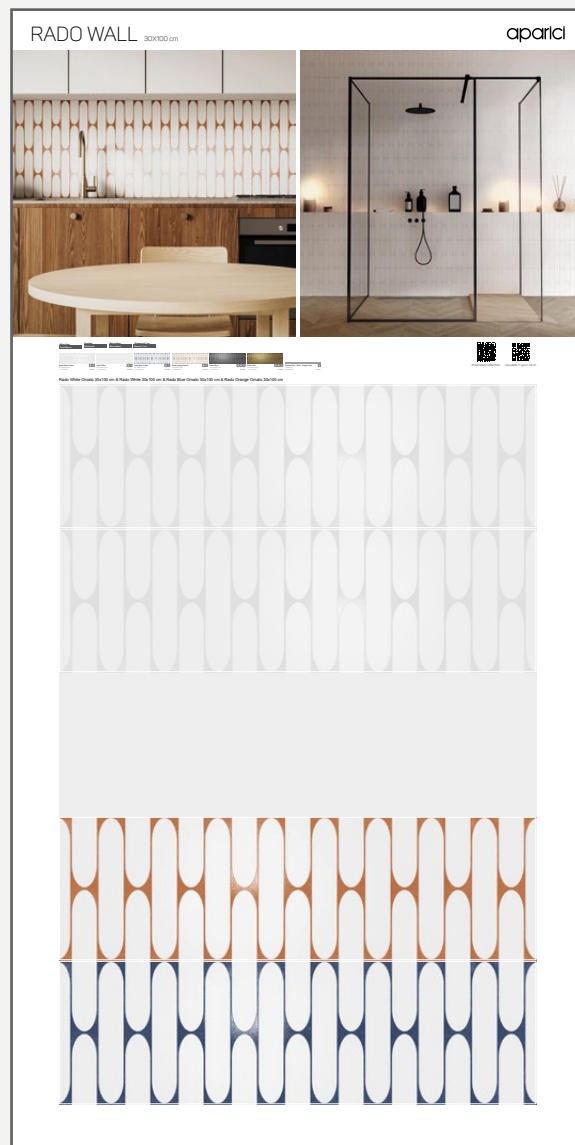

NEO:
2000x1000 mm

25024

NEO XL:
1200x2400 mm

INFORMATION

Rado White Ornato - 30x100 cm
 Rado White - 30x100 cm
 Rado Blue Ornato - TACO - 30x50 cm
 Rado Orange Ornato - TACO - 30x50 cm

INFORMATION

Rado White Ornato - 30x100 cm - 2 Uds.
 Rado White - 30x100 cm
 Rado Blue Ornato - 30x100 cm
 Rado Orange Ornato - 30x100 cm