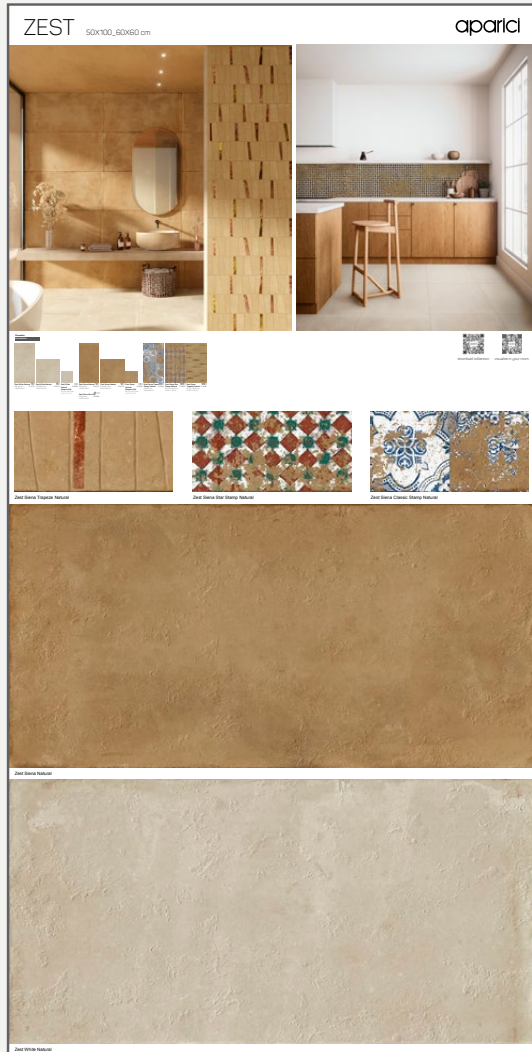

PANELS | PANELES

25044

GRANADA:
1920x1005 mm

25046

NEO:
2000x1000 mm

25037

NEO XL:
1200x2400 mm

INFORMATION

Zest Siena Natural - 50x100 cm
Zest White Natural - 50x100 cm
Zest Siena Trapeze Natural - TACO - 15x30 cm
Zest Siena Star Stamp Natural - TACO - 15x30 cm
Zest Siena Classic Stamp Natural - TACO - 15x30 cm