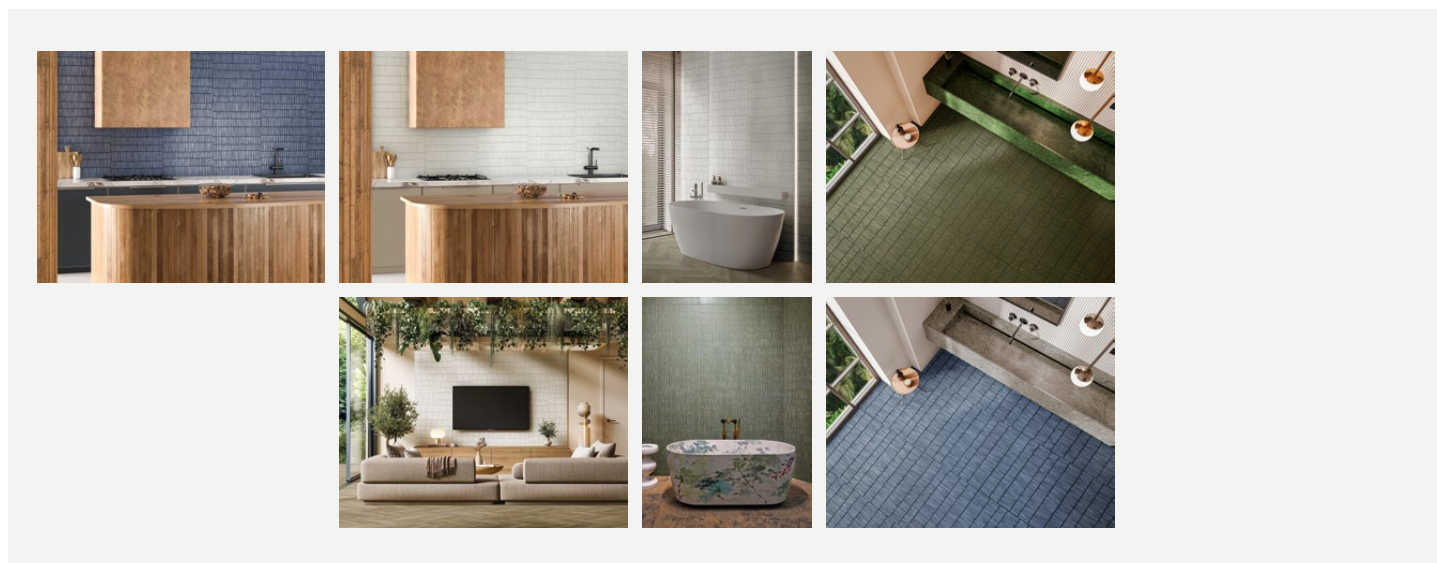

GALLERY IMAGES FOR SOCIAL MEDIA

GALERÍA DE IMÁGENES PARA REDES SOCIALES

Estas imágenes se pueden descargar en alta resolución en la zona de descargas en la web de cada colección.
These images can be downloaded in high res in the download area from the website of each individual collection.

DESCARGAS DE LA COLECCIÓN

FOLLETO Y EMBALAJE
888.97KB

MERCHANDISING
↓ 1878.83KB

AMBIENTES
↓ 45225.11KB

DESPIECE
↓ 28393.12KB

INSPIRATIONAL TEXT OF COLLECTION

TEXTO DE INSPIRACIÓN DE COLECCIÓN

Texto inspiracional de la colección para su uso en redes sociales.
Inspirational text of the collection for its use on social media.

Dentro de la tendencia Ultra-Dinamic, la colección Wands redefine los interiores con un juego de listones precortados en formatos de 59,55 cm de largo y anchos variables entre 7,5 cm y 12,5 cm. Con una gráfica de rayas cubierta por una granilla reactiva, esta serie en colores White, Blue y Green genera suelos y paredes llenos de dinamismo y personalidad. Su capacidad para integrarse en diseños maximalistas e inmersivos la convierte en una opción ideal para proyectos de alto impacto visual.

In the Ultra-Dinamic trend, the Wands collection redefines interiors with a set of pre-cut strips in formats 59.55 cm long and variable widths between 7.5 cm and 12.5 cm. With a striped graphic covered by a reactive grain, this series in White, Blue and Green colours generates floors and walls full of dynamism and personality. Its ability to integrate into maximalist and immersive designs makes it an ideal choice for projects with high visual impact.