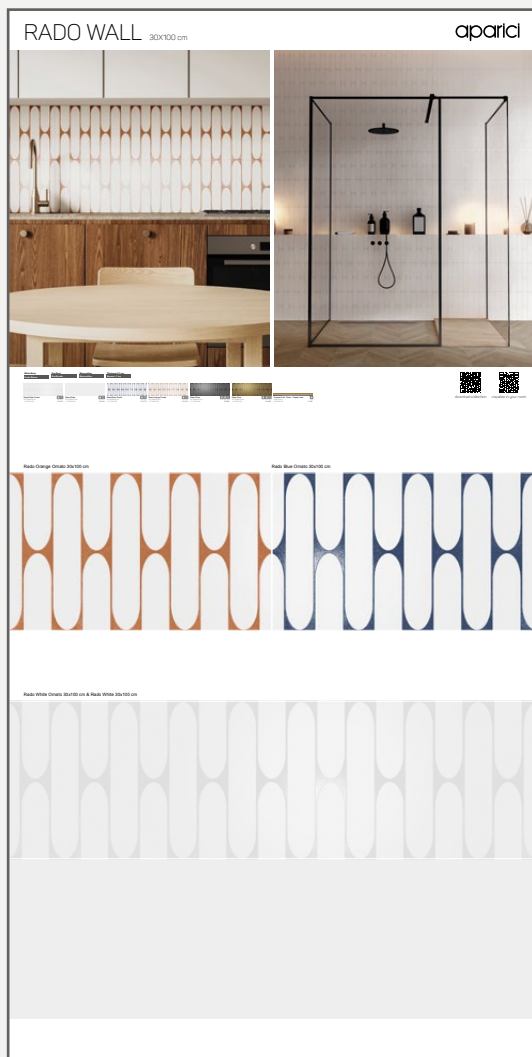

PANELS | PANELES

25023

GRANADA:
1920x1005 mm

25022

NEO:
2000x1000 mm

25024

NEO XL:
1200x2400 mm

INFORMATION

Rado White Ornato - 30x100 cm
Rado White - 30x100 cm
Rado Blue Ornato - TACO - 30x50 cm
Rado Orange Ornato - TACO - 30x50 cm