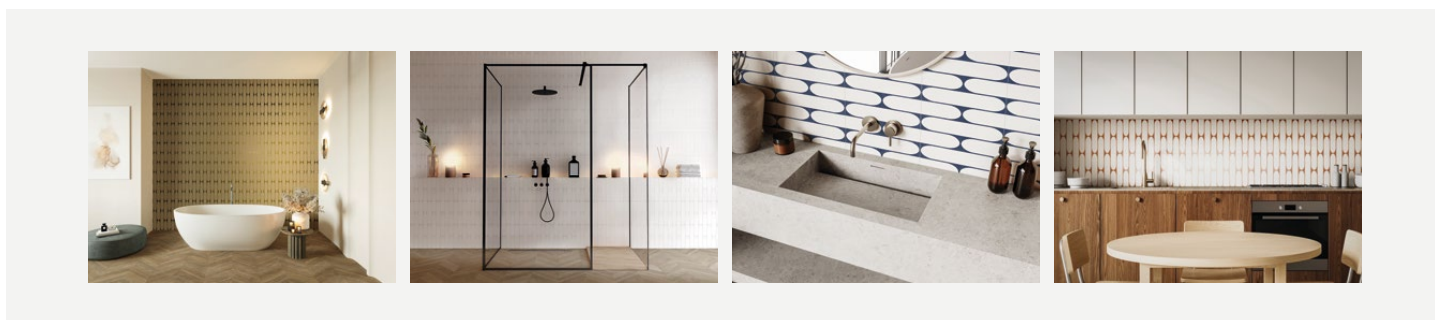

GALLERY IMAGES FOR SOCIAL MEDIA

GALERÍA DE IMÁGENES PARA REDES SOCIALES

Estas imágenes se pueden descargar en alta resolución en la zona de descargas en la web de cada colección.
These images can be downloaded in high res in the download area from the website of each individual collection.