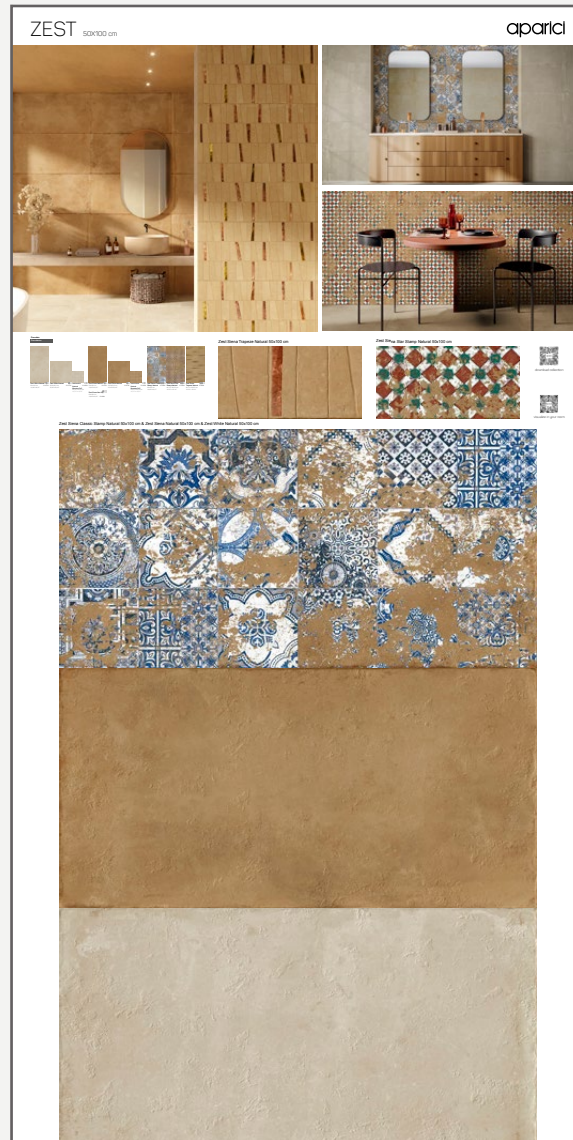

INFORMATION

Zest Vestige Stamp Natural - 50x100 cm
 Zest Sapphire Stamp Natural - TACO - 50x50 cm
 Zest White Stamp Natural - TACO - 50x50 cm
 Zest White Natural - TACO - 50x50 cm
 Zest Siena Natural - TACO - 50x50 cm

Zest Siena Natural - 50x100 cm
 Zest White Natural - 50x100 cm
 Zest Siena Trapeze Natural - TACO - 15x30 cm
 Zest Siena Star Stamp Natural - TACO - 15x30 cm
 Zest Siena Classic Stamp Natural - TACO - 15x30 cm