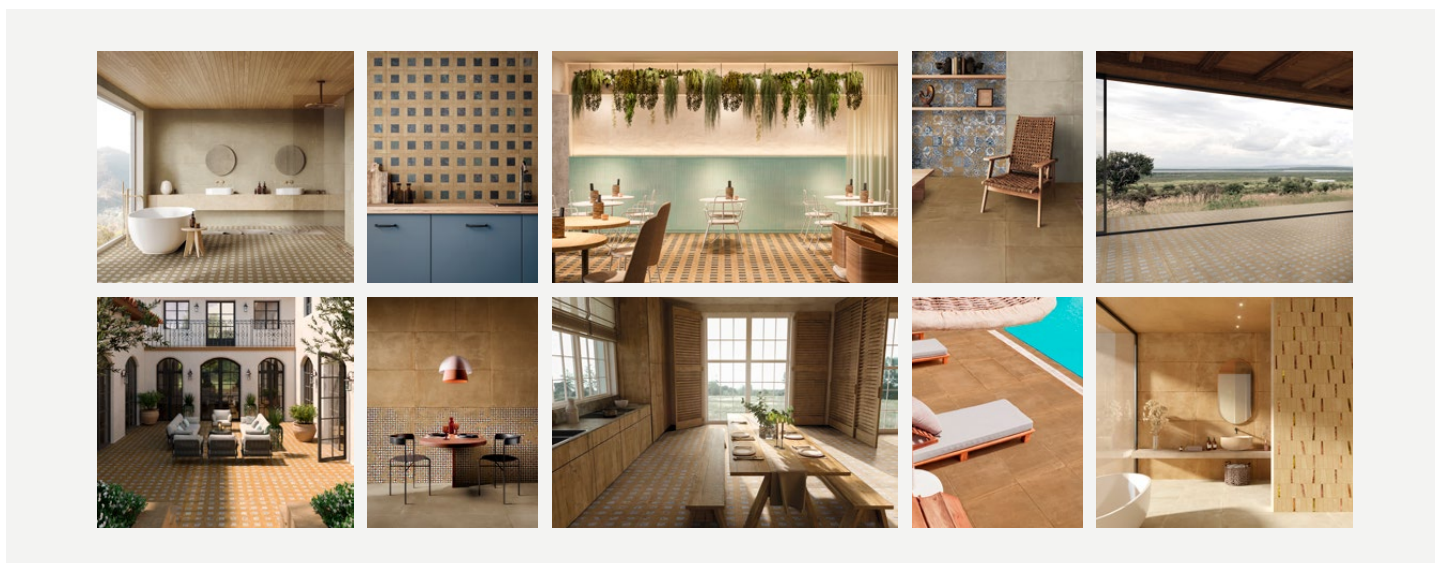

GALLERY IMAGES FOR SOCIAL MEDIA

GALERÍA DE IMÁGENES PARA REDES SOCIALES

Estas imágenes se pueden descargar en alta resolución en la zona de descargas en la web de cada colección.
These images can be downloaded in high res in the download area from the website of each individual collection.

DESCARGAS DE LA COLECCIÓN

FOLLETO Y EMBALAJE
888.97KB

MERCHANDISING
↓ 1878.83KB

AMBIENTES
↓ 45225.11KB

DESPIECE
↓ 28393.12KB

INSPIRATIONAL TEXT OF COLLECTION

TEXTO DE INSPIRACIÓN DE COLECCIÓN

Texto inspiracional de la colección para su uso en redes sociales.
Inspirational text of the collection for its use on social media.

Inspirada en el clásico cotto, la colección Zest ofrece una reinterpretación moderna en porcelánico con tonalidades Siena y White. Con formatos de 60x60 cm y 50x100 cm, esta serie incluye 6 opciones de Stamp con diferentes efectos, desde suelos desgastados hasta mosaicos con piezas pequeñas. Su clasificación R10 y R11 en su versión de 2 cm la convierten en una elección versátil y duradera para cualquier proyecto decorativo.

Inspired by the classic cotto, the Zest collection offers a modern reinterpretation in porcelain in Siena and White shades. With formats of 60x60 cm and 50x100 cm, this series includes 6 Stamp options with different effects, from worn floors to mosaics with small pieces. Its R10 and R11 classification in its 2 cm version makes it a versatile and durable choice for any decorative project.