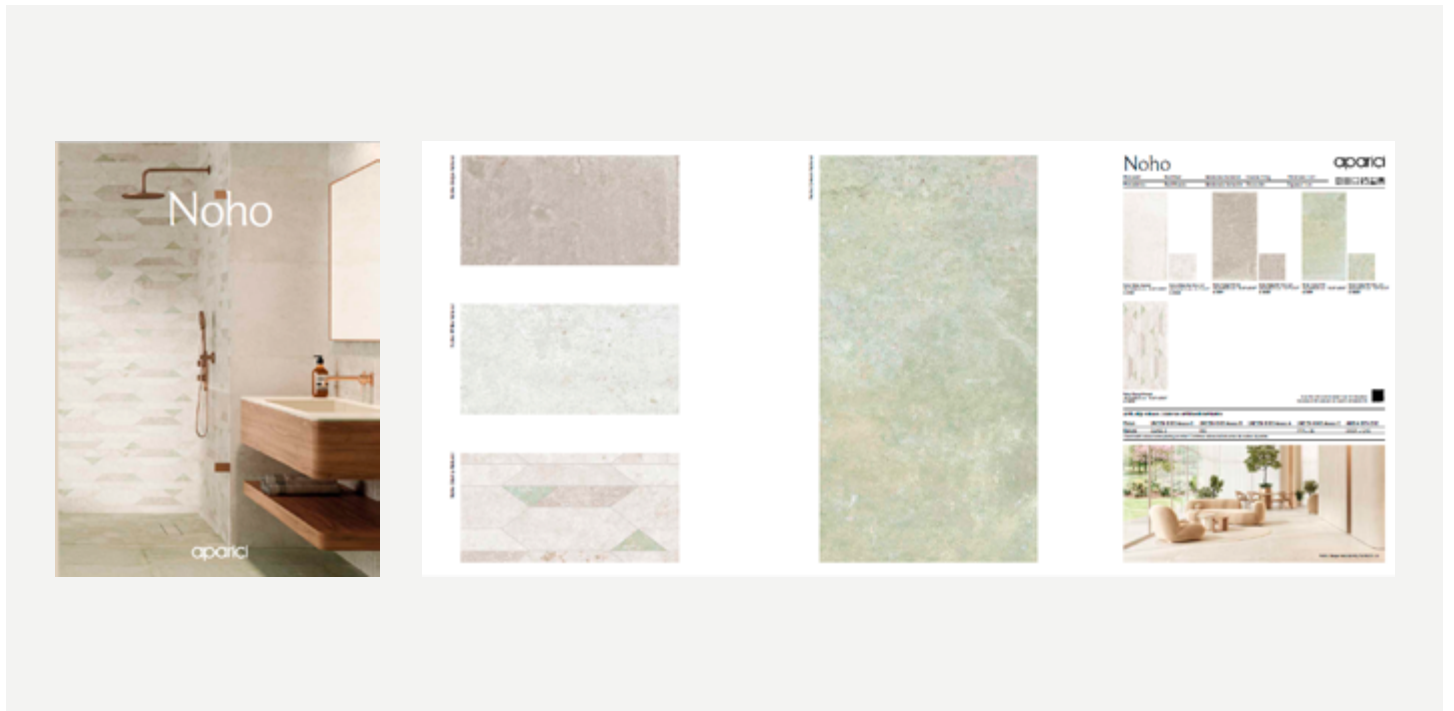

Folders & leaflets | Carpetas y folletos

Information

article.articulo: Carpeta Noho (621)
measurements.medidas: 30 x 22,5 x 2,5 cm
weight.peso: 1,31 kg aprox.