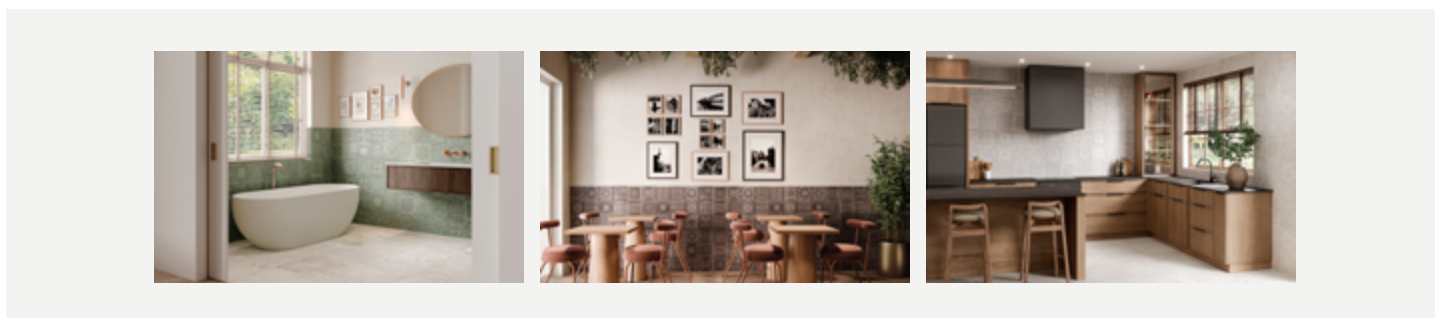

Gallery images for Social Media

Galería de imágenes para Redes Sociales

Estas imágenes se pueden descargar en alta resolución en la zona de descargas en la web de cada colección.
These images can be downloaded in high res in the download area from the website of each individual collection.