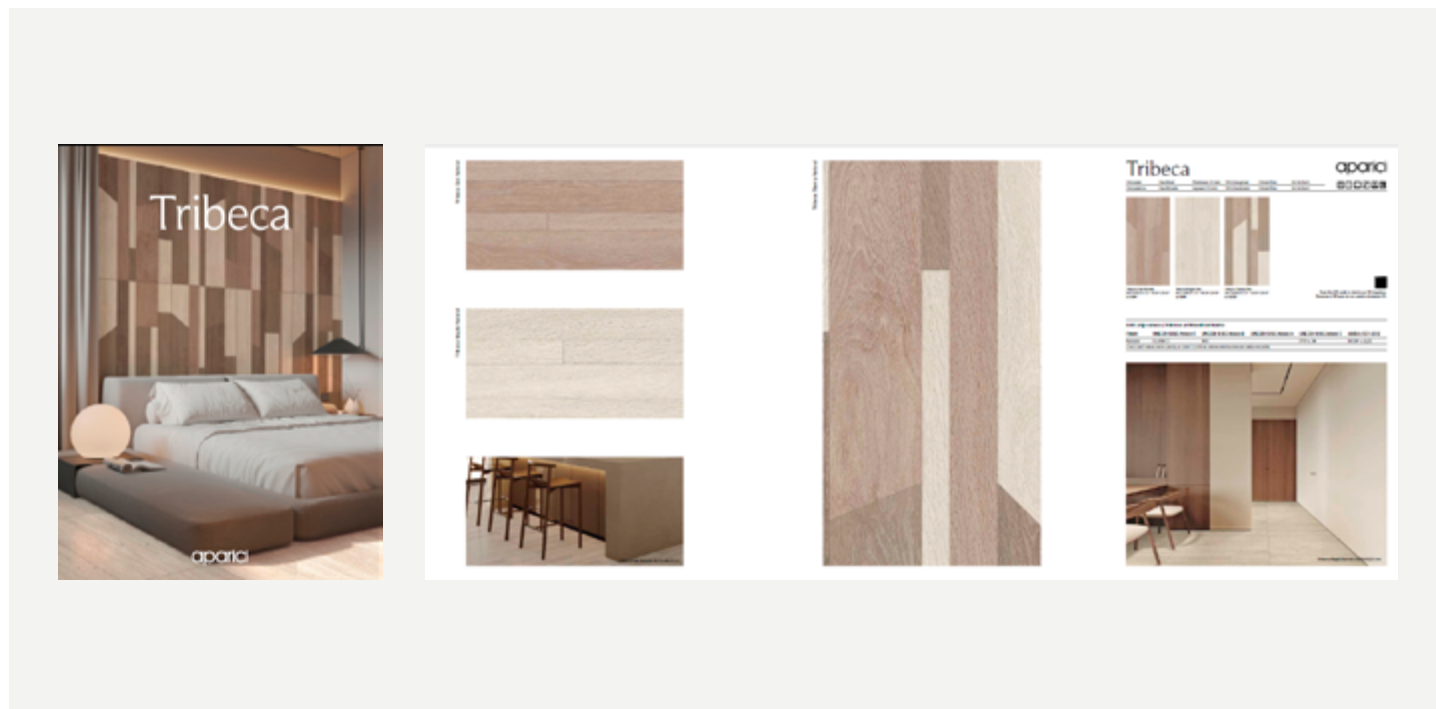

Inspirada en el cemento reinterpretado en tonos terrosos claros que aportan calidez y luminosidad. Su superficie suave incorpora sutiles bajorrelieves que evocan las imperfecciones del cemento real. Una propuesta contemporánea que une estética industrial y natural.

Inspired by cement, reinterpreted in light earthy tones that bring warmth and brightness. Its smooth surface features subtle reliefs recalling the natural imperfections of real cement. A contemporary design blending industrial aesthetics with natural elegance.

Tribeca Collection

Merchandising

Folders & leaflets - Folletos y carpetas | Cradles - Cunas | Paneles - Panels | Images & texts - Imágenes y textos

aparici

Folders & leaflets | Carpetas y folletos

Information