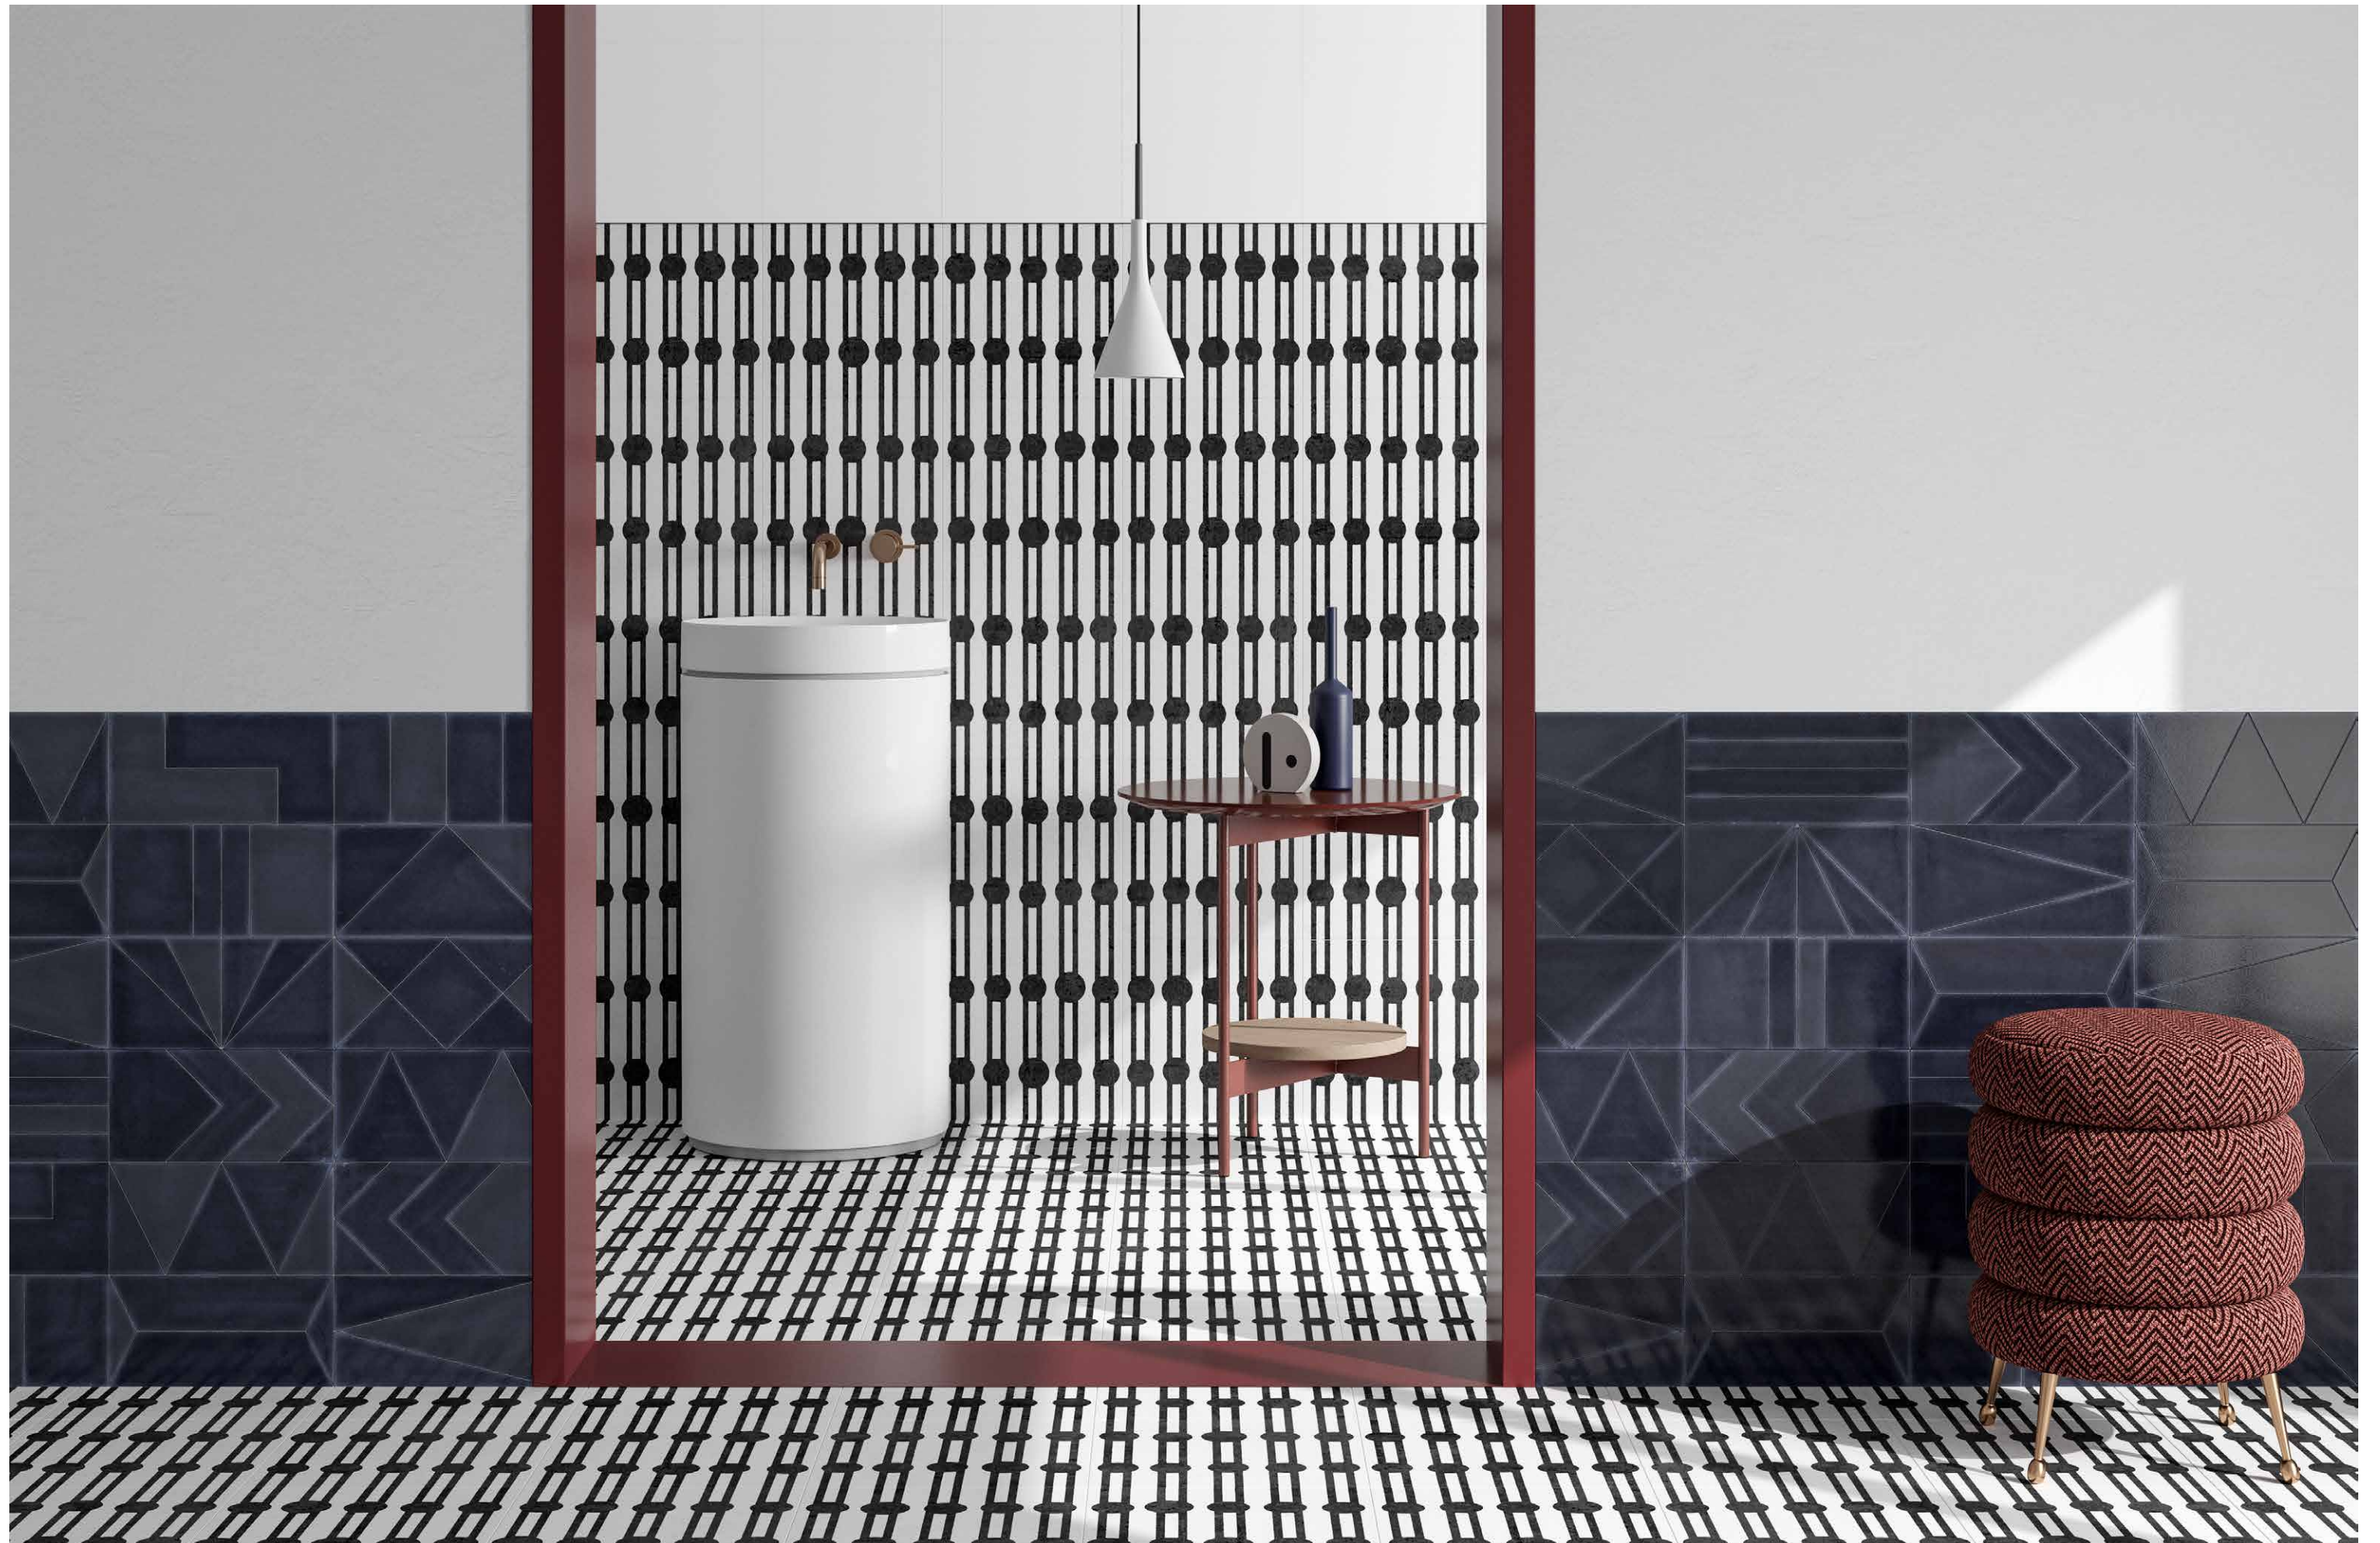

CREA

Wall: Crea Ona_White Natural 30,5x30,5 cm - Vitro Blue Urvanity 44,63x119,3 cm Floor: Crea Ona Natural 30,5x30,5 cm