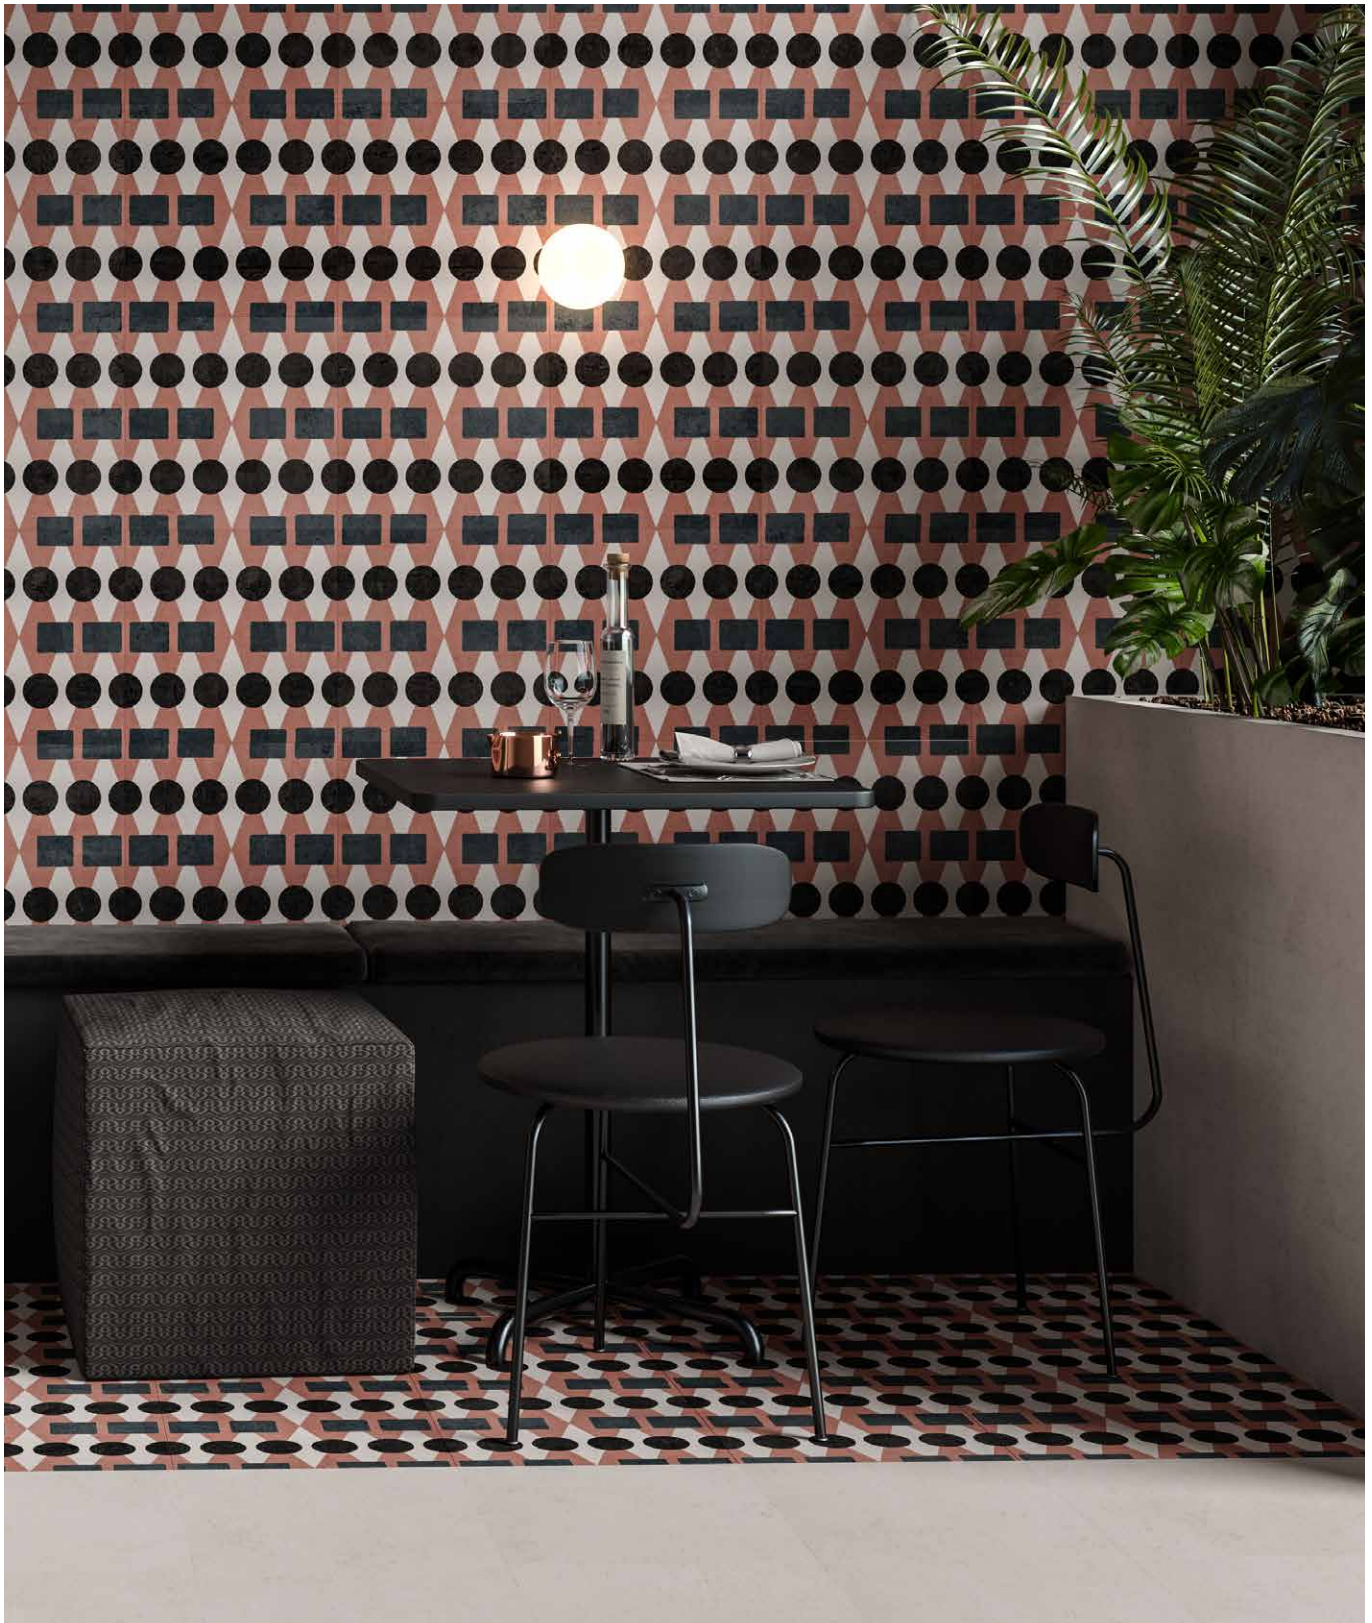

aparici

CREA COLLECTION

PORCELAIN - PORCELÁNICO