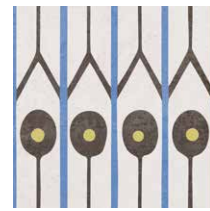

Crea Montana Natural
30,5x30,5 cm G-3218
12,01"x12,01"