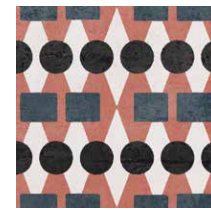

# CREA

Porcelain Straight Edge Slight Variation  
 Porcelánico Ángulo Recto Ligera Variación

Crea White Natural  
 30,5x30,5 cm G-3218  
 12,01"x12,01"

Crea White Nat.  
 Mosaico 5x5 G-3558  
 29,75x29,75 cm  
 11,71"x11,71"

Crea Ona Natural  
 30,5x30,5 cm G-3218  
 12,01"x12,01"

Crea Montana Natural  
 30,5x30,5 cm G-3218  
 12,01"x12,01"

Crea Como Natural  
 30,5x30,5 cm G-3218  
 12,01"x12,01"

Crea Dune Natural  
 30,5x30,5 cm G-3218  
 12,01"x12,01"