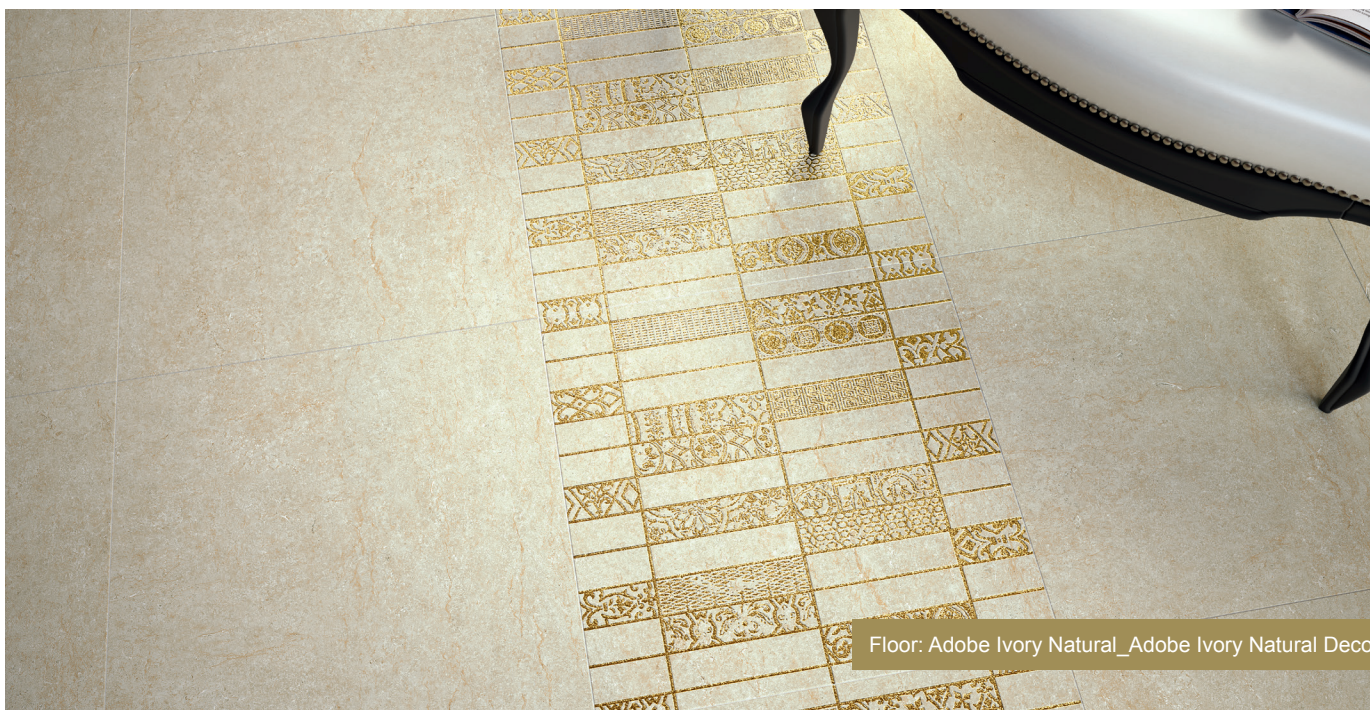

Floor: Adobe Ivory Natural_ Adobe Ivory Natural Decor

Clase 1
Natural Finish
UNE-ENV 12633

*Adobe Natural Decor
PRODUCT TO BE CLEANED WITH PH NEUTRAL
LIMPIAR CON PRODUCTOS PH NEUTROS

43%
Content of recycled material
Contenido de material reciclado

Series	Format&Thickness	Unit	Boxes/Pallet	m²/Pallet	m²/Box	Pieces/Box	Kg/Pallet	Kg/Box
Adobe Natural	44,63x44,63x1,01	m2	68	67,728	0,996	5	1550	22,46
Adobe Nat. Decor	44,63x44,63	pz	34	33,864	0,996	5	795	22,709
Adobe Nat. Mos.5X5	29,75x29,75	m2	36	22,284	0,619	7	480	12,931
Adobe Nat. Ro.	7,3x44,63	pz	48	23,47	0,4357	15	550	10,845