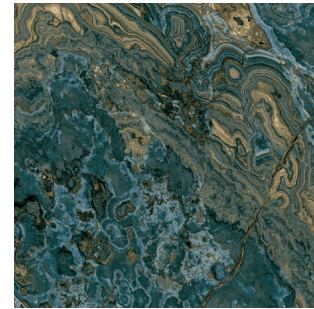

Agate Gradone G- 2559
Agate Gradone Ángulo G- 2609
44,63x44,63 cm - 2,87"x17,57"

Agate

 Porcelain
Porcelánico

 Double firing
Bicocción

 Rectified
Rectificado

 Slight variation
Ligera variación

Agate Blue Pulido A
59,55x119,3 cm - 23,45"x46,97"

 G-3506

Agate Blue Pulido B
59,55x119,3 cm - 23,45"x46,97"

 G-3506

Agate Blue Pulido
44,63x44,63 cm - 17,57"x17,57"

 G-3330

Agate Blue Centro Pulido- 4*
44,63x44,63 cm - 17,57"x17,57"

 G-2155

*price per piece / precio por pieza