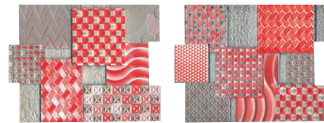

Bricket Cotton Shine
7,3x30 cm
2,87"x11,81"
C-615

Bricket Aqua Shine
7,3x30 cm
2,87"x11,81"
C-615

Bricket Red Shine
7,3x30 cm
2,87"x11,81"
C-615

Bricket Black Shine
7,3x30 cm
2,87"x11,81"
C-615

Bricket Rosso Shine
7,3x30 cm
2,87"x11,81"
C-615

Bricket 3D White Shine
15x25,2 cm
5,90"x9,92"
C-230

Bricket 3D Aqua Shine
15x25,2 cm
5,90"x9,92"
C-230

Bricket 3D Red Shine
15x25,2 cm
5,90"x9,92"
C-230

Bricket 3D Black Shine
15x25,2 cm
5,90"x9,92"
C-230

Aiko Aqua Cuadro**
20x23,5 cm - 7,87"x9,25"
G-2291

Aiko Red Cuadro**
20x23,5 cm - 7,87"x9,25"
G-2291

** Aiko Cuadro consists of 2 different aleatory reliefs. Price per piece
Aiko Cuadro consiste en 2 relieves diferentes aleatorios. Precio por pieza