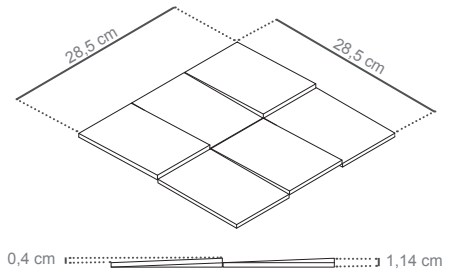

Baffin

Baffin Ivory Natural
59,55x119,3 cm - 23,45"x46,97"

G-3372

Baffin Ivory Natural
59,55x59,55 cm - 23,45"x23,45"
Baffin Ivory Non-Slip
59,55x59,55 cm - 23,45"x23,45"

G-3220
G-3240

0,4 cm : 1,14 cm

Baffin Ivory Natural Mosaico 5x5
29,75x29,75 cm - 11,71"x11,71"

G-3638

Baffin Ivory Natural Mosaico 3D
28,5x28,5 cm - 11,22"x11,22"

G-2187

Baffin Ivory Natural List-60
7,3x59,55 cm - 2,87"x23,45"

G-2087

Skirtings | Rodapiés

Baffin Natural Ro-60 G-2093
7,3x59,55 cm - 2,87"x23,45"

 **Porcelain**
Porcelánico

 **Double firing**
Bicocción

 **Rectified**
Rectificado

 **Slight Variation**
Ligera variación

 **Thickness**
Espesor 0,74 cm

Baffin Beige Natural
59,55x119,3 cm - 23,45"x46,97"

G-3372