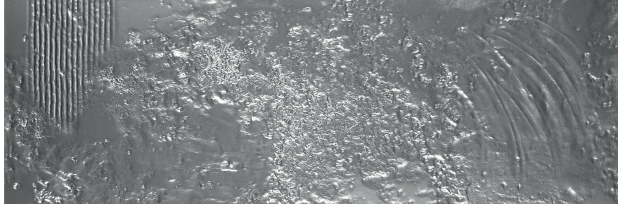

SEE FLOOR TILE COLLECTION ON PAGE 12  
VER COLECCIÓN COMPLETA DE PAVIMENTO EN LA PÁGINA 12

Series	Format&Thickness	Unit	Boxes/Pallet	m <sup>2</sup> /Pallet	m <sup>2</sup> /Box	Pieces/Box	Kg/Pallet	Kg/Box
Baffin 30x90	29,75x89,46x0,74	m <sup>2</sup>	40	63,88	1,597	6	906	22,08
Baffin Mud 30x90	29,75x89,46x0,74	m <sup>2</sup>	36	57,49	1,597	6	800	23,13
Baffin Mud Mos. 5x5	29,75x29,75	pz	36	28,69	0,797	9	405	10,60
Pottery Decor	29,75x89,46x0,74	pz	18	23,96	1,331	5	412	21,60
Baffin Decor	29,75x89,46x0,74	pz	18	23,96	1,331	5	370	19,60
Baffin Corner-30	1,5x29,75	pz	45	6,03	0,134	30	177	3,43
Baffin Nat. 60x120	59,55x119,3x0,74	m <sup>2</sup>	30	42,63	1,421	2	780	25,23
Baffin Nat. 60x60	59,55x59,55x0,74	m <sup>2</sup>	30	53,19	1,773	5	950	30,90
Main Lista	1,5x89,46	pz	36	8,712	0,242	18	185	12,93
Vita Lista	1,5x89,46	pz	36	48,31	1,34	100	381	10,18
Neutral Mud	29,75x89,46x0,74	pz	18	23,96	1,33	5	324	17,03

 Wall Tiles  
 Revestimiento
  White Body  
 Pasta Blanca
  Double firing  
 Bicocción
  Rectified  
 Rectificado
  Thickness  
 Espesor 0,74 cm

**Neutral Gold Mud \***  
 29,75x89,46 cm - 11,71"x35,22"  
    
 G-2465