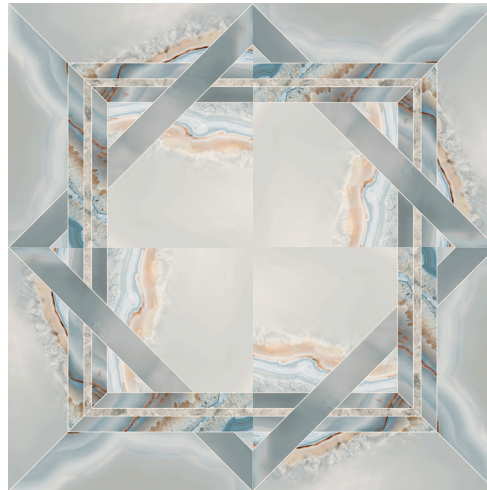

G-3506

Beyond Turquesa Pulido  
44,63x44,63 cm - 17,57"x17,57"

G-3330

Beyond Turquesa Centro Pulido - 4\*  
44,63 x 44,63 cm  
\*price per piece / precio por pieza

G-2155

4 PIECES COMPOSITION / COMPOSICIÓN 4 PIEZAS