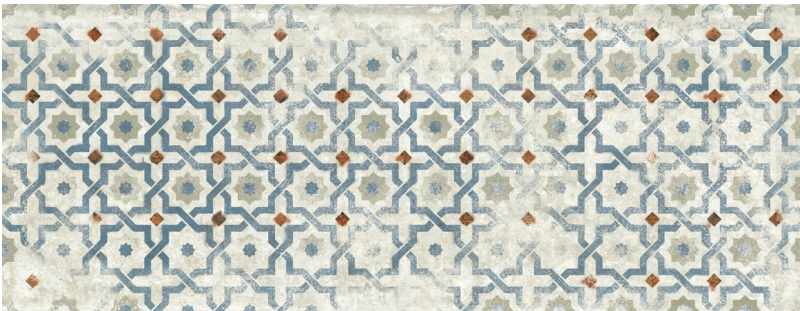

Grunge Decor
44,63x119,3 cm - 17,57"x46,97"

G-2375

*Side View Corner/
Perfil Corner

G-2115

Grunge Corner consists of all colours of collection
Grunge Corner consiste en todos los colores de la colección

Grunge Decor consists of 12 different aleatory patterns |
Grunge Decor se compone de 12 decoraciones diferentes aleatorias