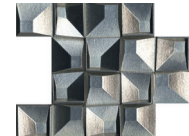

Eclectic Silver
20,2x25 cm - 7,95"x9,84"
G-2303