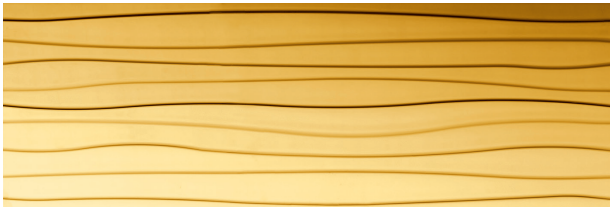

- Wall Tiles
  Revestimiento
- White Body
  Pasta Blanca
- Double firing
  Bicocción
- Rectified
  Rectificado
- Slight variation
  Ligera variación
- 0,74 cm
  Thickness
  Espesor

Imarble Gold Crest*
29,75x89,46 cm - 11,71"x35,22"
G-2465