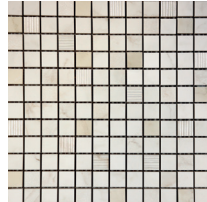

# Imarble

Imarble Carrara  
29,75x89,46 cm - 11,71"x35,22"  
G-3230

Imarble Carrara Crest\*  
29,75x89,46 cm - 11,71"x35,22"  
G-3258

Imarble Pulpis  
29,75x89,46 cm - 11,71"x35,22"  
G-3230

Imarble Pulpis Crest\*  
29,75x89,46 cm - 11,71"x35,22"  
G-3258

Imarble Carrara Mosaico 2,5x2,5  
29,75x29,75 cm - 11,71"x11,71"  
G-3756

Imarble Carrara Decor Mosaico 2,5x2,5  
29,75x29,75 cm - 11,71"x11,71"  
G-3828

Imarble Pulpis Mosaico 2,5x2,5  
29,75x29,75 cm - 11,71"x11,71"  
G-3756

Imarble Pulpis Decor Mos. 2,5x2,5  
29,75x29,75 cm  
11,71"x11,71"  
G-3828

Imarble Bahia  
29,75x89,46 cm - 11,71"x35,22"  
G-3230

Imarble Bahia Crest\*  
29,75x89,46 cm - 11,71"x35,22"  
G-3258

Imarble Breccia  
29,75x89,46 cm - 11,71"x35,22"  
G-3230

**Content of recycled material**  
Contenido de material reciclado

-   
Wall Tiles  
Revestimiento
-   
White Body  
Pasta Blanca
-   
Double firing  
Bicocción
-   
Rectified  
Rectificado
-   
Slight variation  
Ligera variación
-  0,74 cm  
Thickness  
Espesor