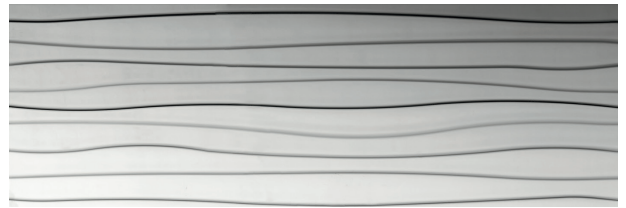

Imarble Silver Crest*
29,75x89,46 cm - 11,71"x35,22"
G-2465

*Side View Corner 30 /
Perfil Corner 30

Imarble Corner 30*
2x29,75 cm
0,79"x11,71" - G-2085
* available in all colours of collection /
disponible en todos los colores de la colección

Matching floor tiles / Pavimento coordinado

*Relief with a fixed position when tiling /
Relieve con posición en la colocación

SEE FLOOR TILE COLLECTION ON PAGE 80
VER COLECCIÓN COMPLETA DE PAVIMENTO EN LA PÁGINA 80