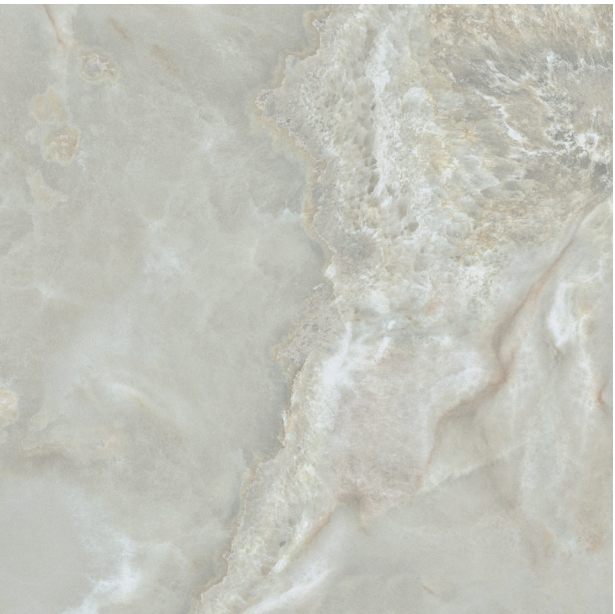

Kilim Pulido

Porcelain
Porcelánico

Double firing
Bicocción

Rectified
Rectificado

High variation
Contraste de tonalidad

Thickness
Espesor

0,74 cm

Kilim Nain Pulido*
89,46x89,46 cm - 35,22"x35,22"

G-3442

Kilim Nain Pul. Mos. 5x5
29,75x29,75 cm
11,71"x11,71"

G-3756

Indo Aqua Pulido
89,46x89,46 cm - 35,22"x35,22"

G-3442

*Kilim Pulido consists of 12 different aleatory patterns.
Kilim Pulido consiste en 12 decoraciones diferentes aleatorias.