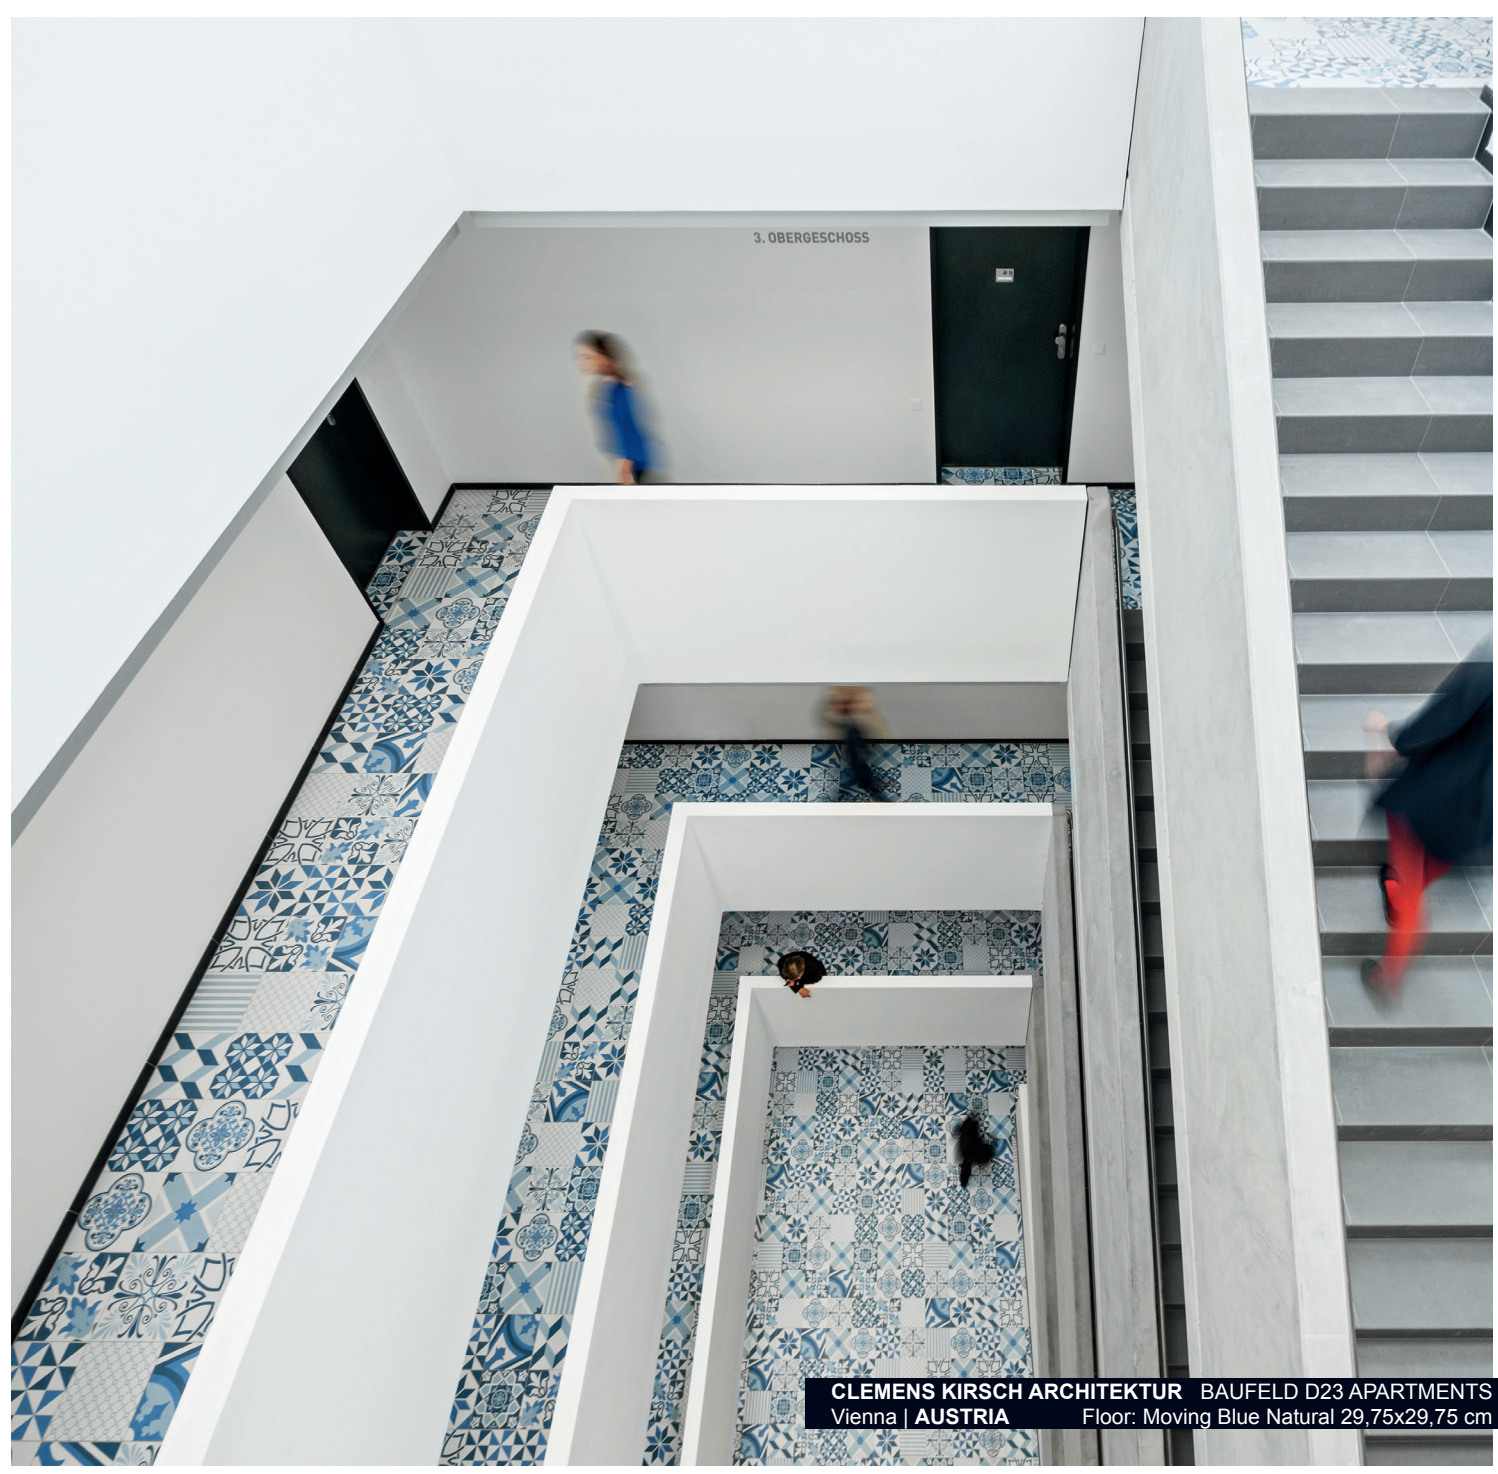

-  Porcelain  
Porcelánico
-  Double firing  
Bicocción
-  Rectified  
Rectificado
-  Slight variation  
Ligera variación

Moving Mix Natural  
29,75x29,75 cm - 11,71"x11,71"  G-3286

Moving Mix Natural consists of 35 different aleatory patterns  
Moving Mix Natural consiste en 35 decoraciones diferentes aleatorias