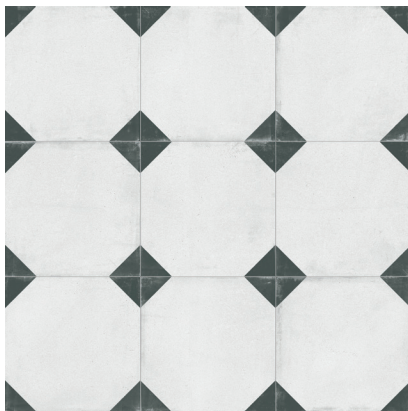

Tango Pampa Natural
59,2x59,2 cm - 23,3"x23,3"

Tango Almirante Natural
59,2x59,2 cm - 23,3"x23,3"

Skirtings | Rodapiés

Tango White/Anthracite
Nat. Rodapie
8x59,2 cm - 3,15"x23,3"

G-2071

Steps | Peldaños

Tango Nat. Peldaño
Tango Nat. Peldaño Ángulo*

G-2197

G-2281

59,2x59,2 cm - 23,30"x23,30"

Clase 1
R10
Natural Finish

UNE-ENV 12633
DCOF - ANSI A 137.1-2012 > 0,42

49% Content of recycled material
Contenido de material reciclado

| Series | Format&Thickness | Unit | Boxes/Pallet | m ² /Pallet | m ² /Box | Pieces/Box | Kg/Pallet | Kg/Box |
|---------------|-------------------|----------------|--------------|------------------------|---------------------|------------|-----------|--------|
| Tango | 59,2x59,2x0,96 cm | m ² | 36 | 50,47 | 1,402 | 4 | 1153 | 31,40 |
| Tango Rodapie | 8x59,2 cm | pz | 24 | 15,912 | 0,663 | 14 | 356 | 13,89 |

 Porcelain
Porcelánico

 Straight edge
Ángulo recto

 Slight Variation
Ligera Variación

 Pre-scored
Preincisión

Tango Crespo Natural
59,2x59,2 cm - 23,3"x23,3"

 G-3146

Tango Crespo Frieze Natural
59,2x59,2 cm - 23,3"x23,3"