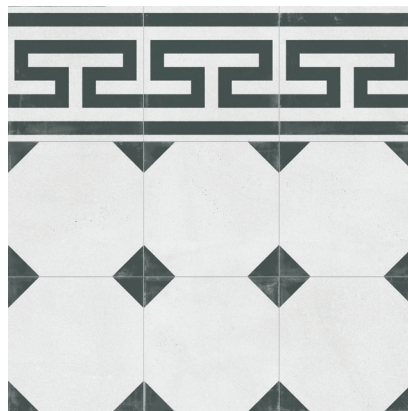

 Porcelain
Porcelánico

 Straight edge
Ángulo recto

 Slight Variation
Ligera Variación

 Pre-scored
Preincisión

Tango Crespo Natural
59,2x59,2 cm - 23,3"x23,3"

 G-3146

Tango Crespo Frieze Natural
59,2x59,2 cm - 23,3"x23,3"

 G-3170

Tango Crespo Corner Natural
59,2x59,2 cm - 23,3"x23,3"

 G-3170

Wall: Swan Black Middle 29,75x89,46 cm Floor: Tango Crespo_Crespo Frieze_Crespo Corner Natural 59,2x59,2 cm