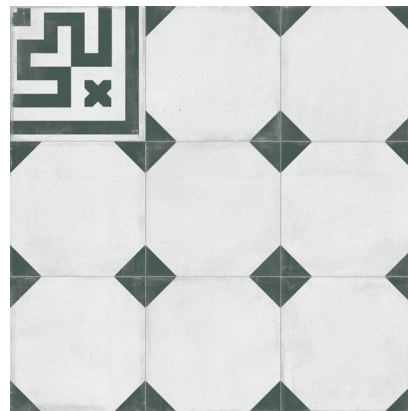

 Porcelain
Porcelánico

 Straight edge
Ángulo recto

 Slight Variation
Ligera Variación

 Pre-scored
Preincisión

Tango Crespo Natural
59,2x59,2 cm - 23,3"x23,3"

 G-3146

Tango Crespo Frieze Natural
59,2x59,2 cm - 23,3"x23,3"

 G-3170

Tango Crespo Corner Natural
59,2x59,2 cm - 23,3"x23,3"

 G-3170

Wall: Swan Black Middle 29,75x89,46 cm Floor: Tango Crespo_Crespo Frieze_Crespo Corner Natural 59,2x59,2 cm