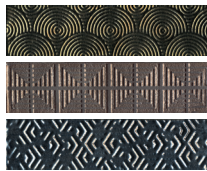

Bricket

7,3x30 cm - 2,87"x11,81" _ 15x25,2 cm - 5,91"x9,92"

Wall tiles
Revestimiento

White Body
Pasta Blanca

Double firing
Bicocción

Moderate Variation
Moderada Variación

Digital
Digital

Bricket White Matt
7,3x30 cm C-615

Bricket Black Matt
7,3x30 cm C-615

Bricket Ivory Matt
7,3x30 cm C-615

Bricket Grey Matt
7,3x30 cm C-615

Bricket Mix Matt
7,3x30 cm C-615

Bricket Moka Matt
7,3x30 cm C-615

Bricket Titanium Matt**
7,3x30 cm C-616

Bricket Metal Decor**
7,3x30 cm C-200

Bricket White Shine
7,3x30 cm C-615

Bricket Black Shine
7,3x30 cm C-615

Bricket Cotton Shine
7,3x30 cm C-615

Bricket Rosso Shine
7,3x30 cm C-615

Bricket Aqua Shine
7,3x30 cm C-615