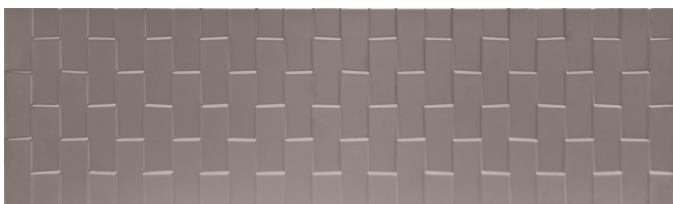

# Camper

29,75x99,55 cm - 11,71"x39,19"

Camper White  
29,75x99,55 cm

◆  
C-571

Camper Ash  
29,75x99,55 cm

◆  
C-571

Camper White Gilt  
29,75x99,55 cm

◆ ◆  
C-581

Camper Ash Gilt  
29,75x99,55 cm

◆ ◆  
C-581

Camper Ornato  
29,75x99,55 cm

◆  
C-617

Camper Savanna  
29,75x99,55 cm

◆  
C-571

Glimpse Gold Gilt  
29,75x99,55 cm

PVD ◆ ◆  
C-349

Camper Savanna Gilt  
29,75x99,55 cm

◆ ◆  
C-581

Glimpse Silver Gilt  
29,75x99,55 cm

PVD ◆ ◆  
C-349

Camper White  
Mosaico 2,5x2,5  
29,75x29,75 cm

◆ ◆  
C-618

Camper Ash  
Mosaico 2,5x2,5  
29,75x29,75 cm

◆ ◆  
C-618

Camper Savanna  
Mosaico 2,5x2,5  
29,75x29,75 cm

◆ ◆  
C-618

Geneva Gold - Silver - Copper Lista  
1x99,55 cm

◆  
C-291

Reid Plata Mate Lista  
1x99,55 cm

◆  
C-261

**Camper Corner is available in all colours of collection**  
Camper Corner está disponibles en todos los colores de la colección