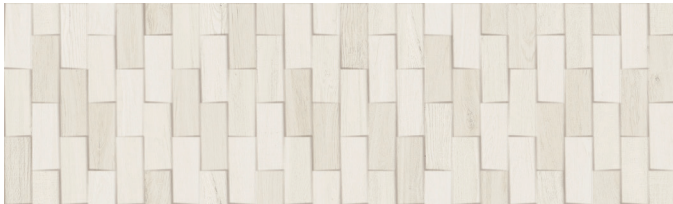

# Camper

29,75x99,55 cm - 11,71"x39,19"

Camper White  
29,75x99,55 cm

◆  
C-571

Camper Ash  
29,75x99,55 cm

◆  
C-571

Camper White Gilt  
29,75x99,55 cm

◆ ◆  
C-581

Camper Ash Gilt  
29,75x99,55 cm

◆ ◆  
C-581

Camper Ornato  
29,75x99,55 cm

◆  
C-617

Camper Savanna  
29,75x99,55 cm

◆  
C-571

Glimpse Gold Gilt  
29,75x99,55 cm

PVD ◆ ◆  
C-349

Camper Savanna Gilt  
29,75x99,55 cm

◆ ◆  
C-581

Glimpse Silver Gilt  
29,75x99,55 cm

PVD ◆ ◆  
C-349

Camper White  
Mosaico 2,5x2,5  
29,75x29,75 cm

◆ ◆  
C-618

Camper Ash  
Mosaico 2,5x2,5  
29,75x29,75 cm

◆ ◆  
C-618

Camper Savanna  
Mosaico 2,5x2,5  
29,75x29,75 cm

◆ ◆  
C-618

Geneva Gold - Silver - Copper Lista  
1x99,55 cm

◆  
C-291

Reid Plata Mate Lista  
1x99,55 cm

◆  
C-261

**Camper Corner is available in all colours of collection**  
Camper Corner está disponibles en todos los colores de la colección