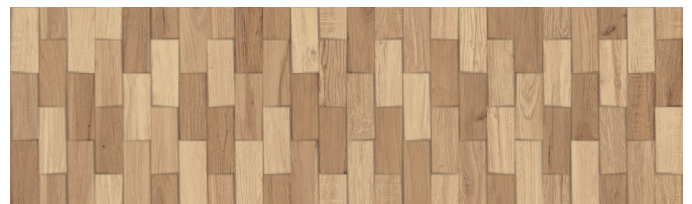

# Camper

29,75x99,55 cm - 11,71"x39,19"

Camper White  
29,75x99,55 cm

◆  
C-571

Camper Ash  
29,75x99,55 cm

◆  
C-571

Camper White Gilt  
29,75x99,55 cm

◆ ◆  
C-581

Camper Ash Gilt  
29,75x99,55 cm

◆ ◆  
C-581

Camper Ornato  
29,75x99,55 cm

◆  
C-617

Camper Savanna  
29,75x99,55 cm

◆  
C-571

Glimpse Gold Gilt  
29,75x99,55 cm

PVD ◆ ◆  
C-349

Camper Savanna Gilt  
29,75x99,55 cm

◆ ◆  
C-581

Glimpse Silver Gilt  
29,75x99,55 cm

PVD ◆ ◆  
C-349

Camper White  
Mosaico 2,5x2,5  
29,75x29,75 cm

◆ ◆  
C-618

Camper Ash  
Mosaico 2,5x2,5  
29,75x29,75 cm

◆ ◆  
C-618

Camper Savanna  
Mosaico 2,5x2,5  
29,75x29,75 cm

◆ ◆  
C-618

Geneva Gold - Silver - Copper Lista  
1x99,55 cm

◆  
C-291

Reid Plata Mate Lista  
1x99,55 cm

◆  
C-261

**Camper Corner is available in all colours of collection**  
Camper Corner está disponibles en todos los colores de la colección