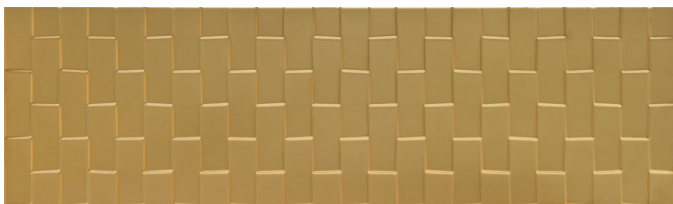

# Camper

29,75x99,55 cm - 11,71"x39,19"

Camper White  
29,75x99,55 cm

◆  
C-571

Camper Ash  
29,75x99,55 cm

◆  
C-571

Camper White Gilt  
29,75x99,55 cm

◆ ◆  
C-581

Camper Ash Gilt  
29,75x99,55 cm

◆ ◆  
C-581

Camper Ornato  
29,75x99,55 cm

◆  
C-617

Camper Savanna  
29,75x99,55 cm

◆  
C-571

Glimpse Gold Gilt  
29,75x99,55 cm

PVD ◆ ◆  
C-349

Camper Savanna Gilt  
29,75x99,55 cm

◆ ◆  
C-581

Glimpse Silver Gilt  
29,75x99,55 cm

PVD ◆ ◆  
C-349

Camper White  
Mosaico 2,5x2,5  
29,75x29,75 cm

◆ ◆  
C-618

Camper Ash  
Mosaico 2,5x2,5  
29,75x29,75 cm

◆ ◆  
C-618

Camper Savanna  
Mosaico 2,5x2,5  
29,75x29,75 cm

◆ ◆  
C-618

Geneva Gold - Silver - Copper Lista  
1x99,55 cm

◆  
C-291

Reid Plata Mate Lista  
1x99,55 cm

◆  
C-261

**Camper Corner is available in all colours of collection**  
Camper Corner está disponibles en todos los colores de la colección