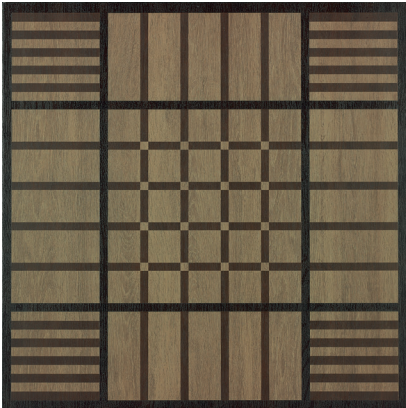

dWood

 Porcelain
Porcelánico

 Rectified
Rectificado

 Slight Variation
Ligera Variación

dWood Oak Natural
59,55x59,55 cm - 23,45"x23,45"
G-3170

dWood Wheat Natural
59,55x59,55 cm - 23,45"x23,45"
G-3170

dWood Houndstooth Natural
59,55x59,55 cm - 23,45"x23,45"
G-3170

dWood Square Natural
59,55x59,55 cm - 23,45"x23,45"
G-3170

dWood Tartan Natural
59,55x59,55 cm - 23,45"x23,45"
G-3170

Skirtings | Rodapiés

dWood Natural Rodapié
7,3x59,55 cm - 2,87"x23,45"
G-2071

Steps | Peldaños

dWood Nat. Grad. G-2559
dWood Nat. Grad. Ang. G-2609
59,55x59,55 cm - 23,45"x23,45"

dWood Nat. Peld. G-2197
dWood Nat. Peld. Ang. G-2281
59,55x59,55 cm - 23,45"x23,45"

dWood Nat. Tipo L G-2375
dWood Nat. Tipo L Ang. G-2585
54x59,55 cm - 21,26"x23,45"