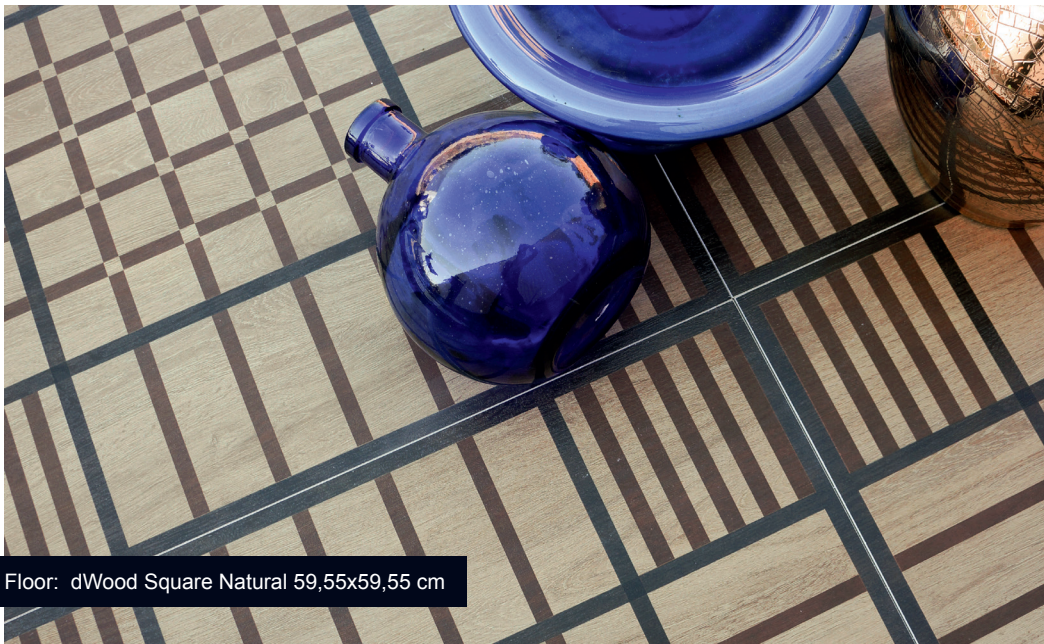

Available in all colours of collection
Disponibles en todos los colores de la colección

Floor: dWood Square Natural 59,55x59,55 cm

UNE-ENV 12633
DCOF - ANSI A 137.1-2012 > 0,42

Content of recycled material
Contenido de material reciclado