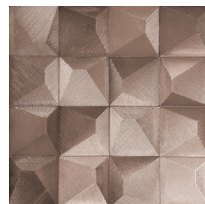

Velux Copper Mosaico
29,75x29,75 cm - 11,71"x11,71"

G-2291

Series	Format & Thickness	Unit	Boxes/Pallet	m²/Pallet	m²/Box	Pieces/Box	Kg/Pallet	Kg/Box
Shagreen	29,75x59,55x0,74 cm	m²	40	49,60	1,24	7	730	17,67
Shagreen Decor	29,75x59,55x0,74 cm	m²	48	49,60	1,063	6	642	12,90
Velux Mosaico	29,75x29,75 cm	pz	36	19,12	0,531	6	257	6,50
Bettoni Lista	1x59,55 cm	pz	96	6,91	0,07	12	115	0,957
Shagreen Corner	1,5x29,75 cm	pz	36	3,85	0,11	24	86	2,01
Shagreen Mosaico Decor	29,75x29,75 cm	pz	36	31,86	0,89	10	394	10,30

Content of recycled material
Contenido de material reciclado