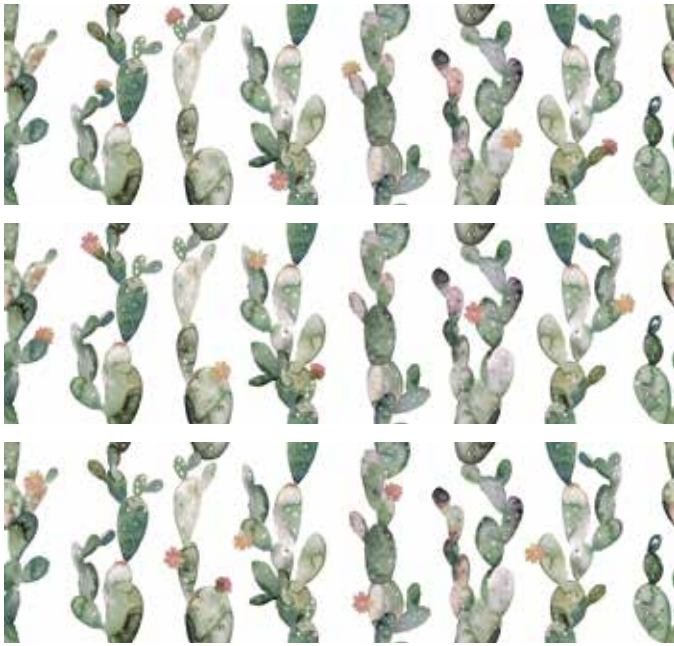

Glimpse Cactus Ornato
29,75x99,55 cm - 11,71"x39,19"