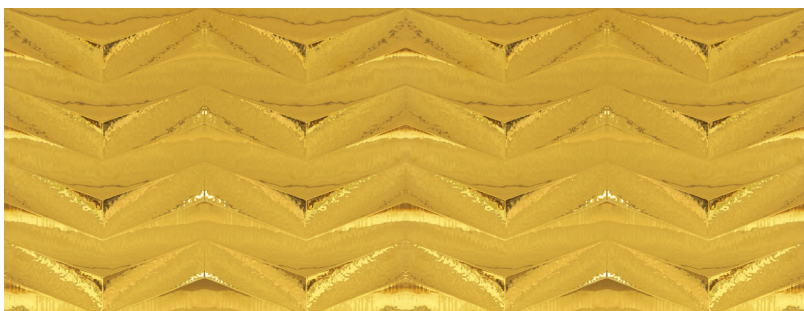

Montblanc Gold Forbo
44,63x119,3 cm - 17,57"x46,97"

G-2655