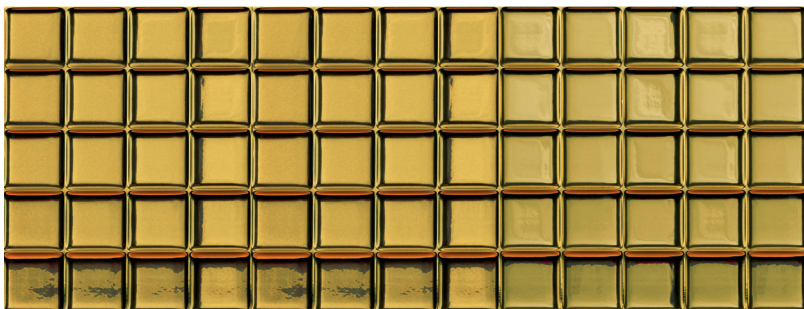

A

B

Montblanc Paisley A-B **
44,63x119,3 cm - 17,57"x46,97"

G-2585

** Price per piece
** Precio por pieza

Wall: Montblanc White_Montblanc White Square_Montblanc Paisley 44,63X119,3 cm-Altair Gold Lista Floor: Neutral Blanco Natural 59,55X59,55 cm

Montblanc

Montblanc Gold Square
44,63x119,3 cm - 17,57"x46,97"

  
G-2655

Montblanc Gold Forbo
44,63x119,3 cm - 17,57"x46,97"

  
G-2655

Montblanc Gold Teide
44,63x119,3 cm - 17,57"x46,97"

  
G-2655

Altair Gold Lista
1x119,3 cm - 0,39"x46,97"