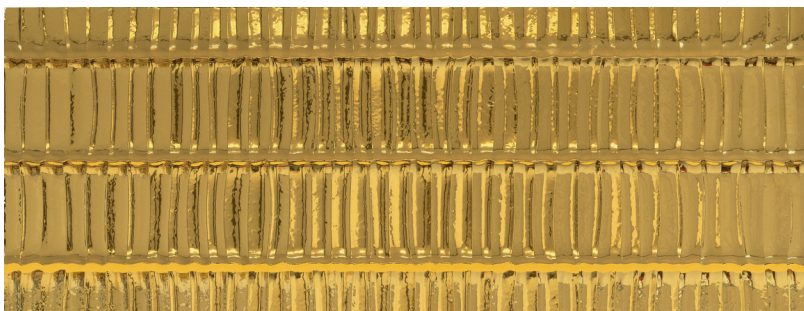

Montblanc

Montblanc Gold Square
44,63x119,3 cm - 17,57"x46,97"

  
G-2655

Montblanc Gold Forbo
44,63x119,3 cm - 17,57"x46,97"

  
G-2655

Montblanc Gold Teide
44,63x119,3 cm - 17,57"x46,97"

  
G-2655

Altair Gold Lista
1x119,3 cm - 0,39"x46,97"

G-2131

Series	Format&Thickness	Unit	 Boxes/Pallet	 m ² /Pallet	 m ² /Box	 Pieces/Box	 Kg/Pallet	 Kg/Box
Montblanc	44,63x119,3x0,78 cm	m ²	24	51,11	2,13	4	800	31,48
Montblanc Square/Forbo/Teide	44,63x119,3x0,78 cm	m ²	24	38,33	1,60	3	650	25,23
Montblanc Paisley A-B	44,63x119,3x0,78 cm	pz	8	21,29	2,662	5	331	35,83
Nordic Mosaico	29,75x29,75 cm	m ²	36	31,86	0,89	10	400	9,09
Cross Mosaico	29,75x29,75 cm	m ²	36	28,8	0,80	9	383	10
Montblanc Corner	1,5x44,63 cm	pz	36	2,412	0,067	10	91	1,9
Altair Lista	1x119,3 cm	pz	15	5,37	0,358	30	106	5,50
Strato Lista	1x119,3 cm	pz	36	44,67	1,241	104	446	12,00
Eclectic	20,2x25 cm	pz	32	9,69	0,303	6	193	5,302
Gold/Silver Square	44,63x119,3 cm	pz	8	17,04	2,130	4	269	28,10
Gold/Silver Forbo	44,63x119,3 cm	pz	8	17,04	2,130	4	305	32,50
Gold/Silver Teide	44,63x119,3 cm	pz	8	17,04	2,130	4	317	34,10