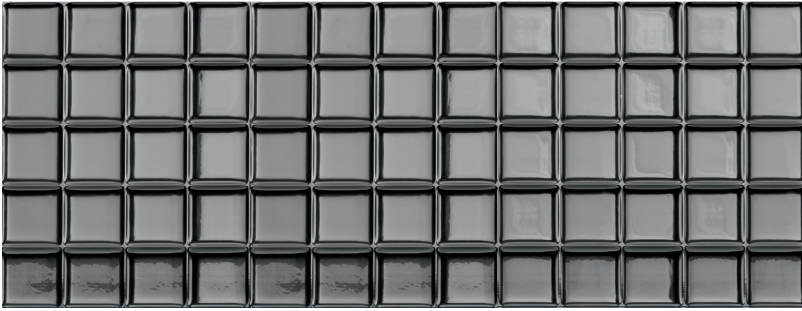

Wall Tiles
Revestimiento
White Body
Pasta Blanca
Double Firing
Bicocción
Rectified
Rectificado
Uniform appearance
Aspecto Uniforme
Thickness
Espesor 0,78 cm

Montblanc Silver Square
44,63x119,3 cm - 17,57"x46,97"

G-2655