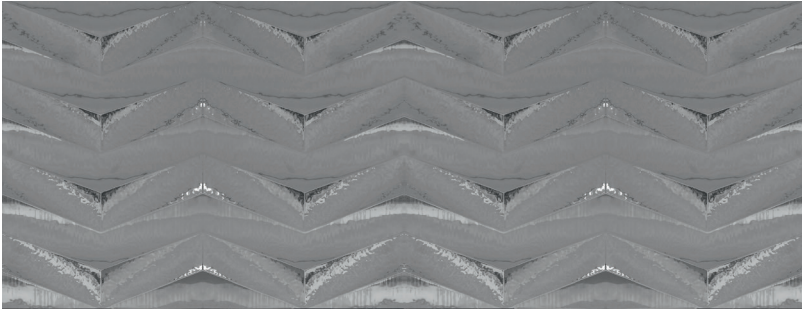

Montblanc Silver Forbo
44,63x119,3 cm - 17,57"x46,97"

G-2655