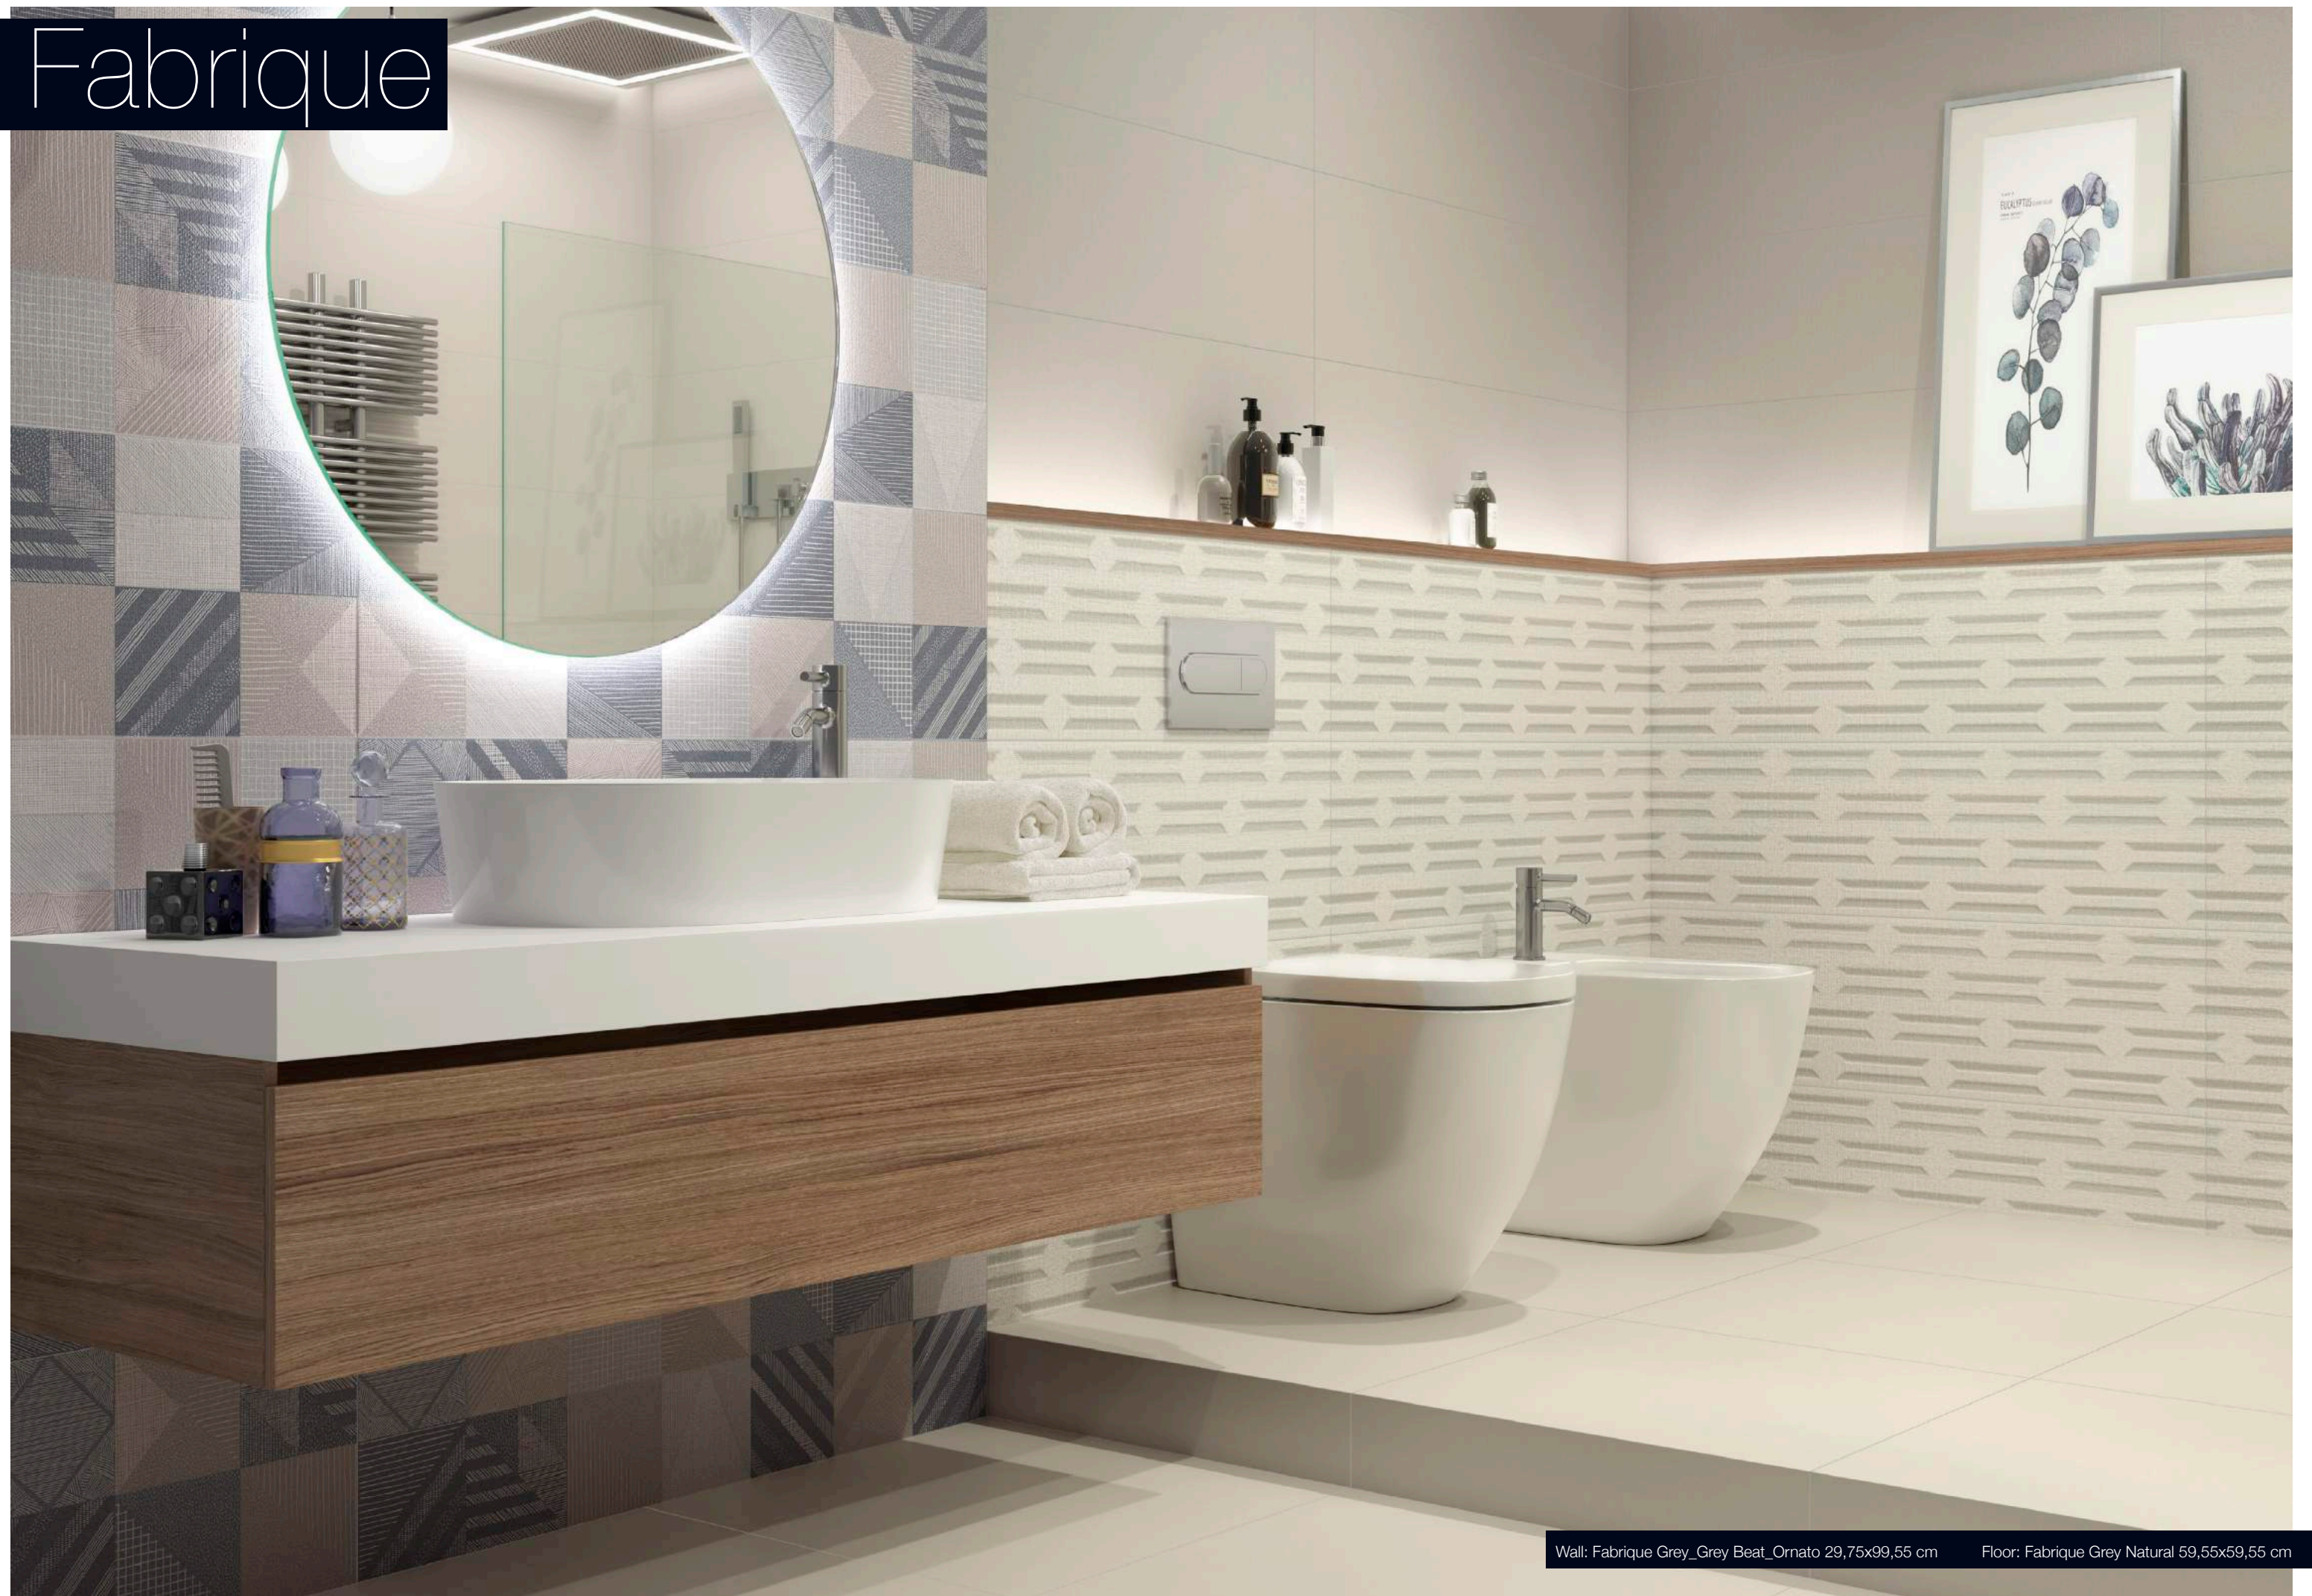

Fabrique

Wall: Fabrique Grey_Grey Beat_Ornato 29,75x99,55 cm Floor: Fabrique Grey Natural 59,55x59,55 cm