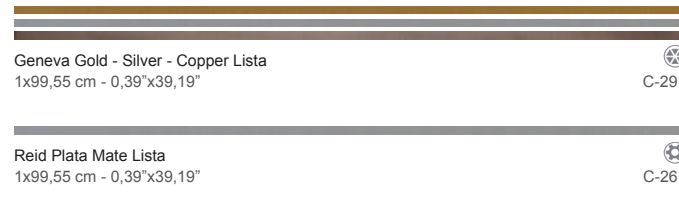

# Fabrique

Wall: Fabrique Grey\_Grey Beat\_Ornato 29,75x99,55 cm Floor: Fabrique Grey Natural 59,55x59,55 cm

# Fabrique

Fabrique Ivory  
29,75x99,55 cm - 11,71"x39,19"

C-571

Fabrique Grey  
29,75x99,55 cm - 11,71"x39,19"

C-571

Fabrique Ivory Beat  
29,75x99,55 cm - 11,71"x39,19"

C-581

Fabrique Grey Beat  
29,75x99,55 cm - 11,71"x39,19"

C-581

Fabrique Ornato  
29,75x99,55 cm - 11,71"x39,19"

C-617

Geneva Gold - Silver - Copper Lista  
1x99,55 cm - 0,39"x39,19"

C-291

Reid Plata Mate Lista  
1x99,55 cm - 0,39"x39,19"

C-261

\*Fabrique Ornato consists of 6 different aleatory patterns |  
\*Fabrique Ornato se compone de 6 decoraciones diferentes aleatorias

## Matching PVD tiles / PVD coordinado

Glimpse Gold Beat  
29,75x99,55 cm - 11,71"x39,19"

C-349

Glimpse Silver Beat  
29,75x99,55 cm - 11,71"x39,19"

C-349

\*Side View Corner 30  
Perfil Corner 30

Fabrique Corner 30  
1,5x29,75 cm - 0,59"x11,71"