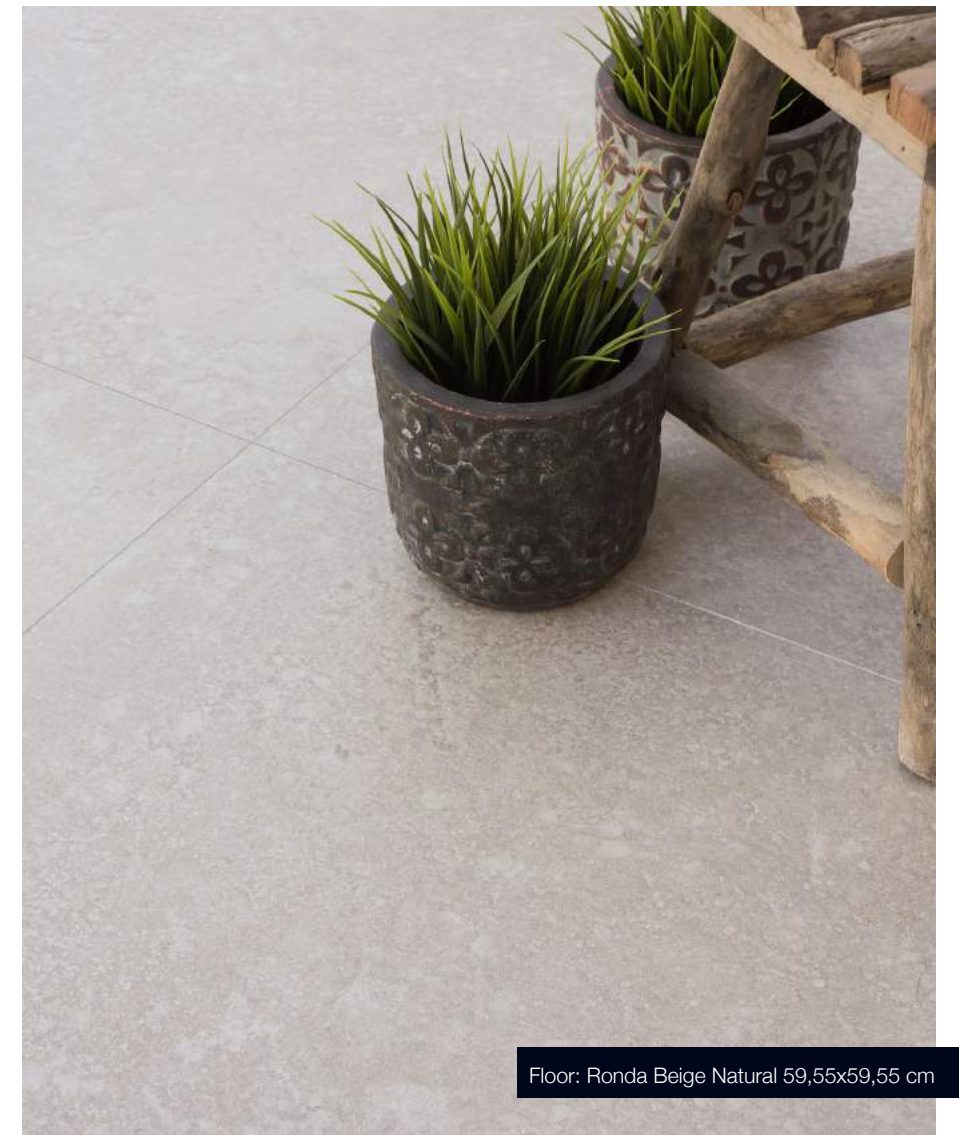

Floor: Ronda Beige Natural 59,55x59,55 cm

UNE-ENV 12633

CLASE 1 - Natural Finish
CLASE 3 - Non-Slip Finish

DIN 51130

R10 - Natural Finish
R11 - Non-Slip Finish

ANSI A 137.1-2012

DCOF>0.42 - Natural & Non-Slip Finish

BS 7976

PTV > 24 - Natural Finish
PTV > 36 - Non-Slip Finish

CONTENT OF RECYCLED MATERIAL
CONTENIDO DE MATERIAL RECICLADO

40%

Series	Format&Thickness	Unit	Boxes/Pallet	m²/Pallet	m²/Box	Pieces/Box	Kg/Pallet	Kg/Box
Ronda 50X100	49,75x99,55x1 cm	m²	27	40,12	1,486	3	944	34,10
Ronda 100X100	99,55x99,55x1 cm	m²	40	39,64	0,991	1	991	23,88
Ronda 60X60	59,55x59,55x1 cm	m²	36	51,08	1,419	4	1166	31,75
Ronda Nat. Mosaico 5X5	29,75x29,75 cm	m²	36	22,28	0,619	7	489	12,97
Ronda Rodapié	7,3x49,75 cm	pz	24	12,19	0,508	14	296	11,37
Ronda Rodapié	7,3x59,55 cm	pz	24	18,79	0,783	18	450	17,80
Ronda Rodapié	7,3x99,55 cm	pz	16	17,44	1,09	15	411	24,23