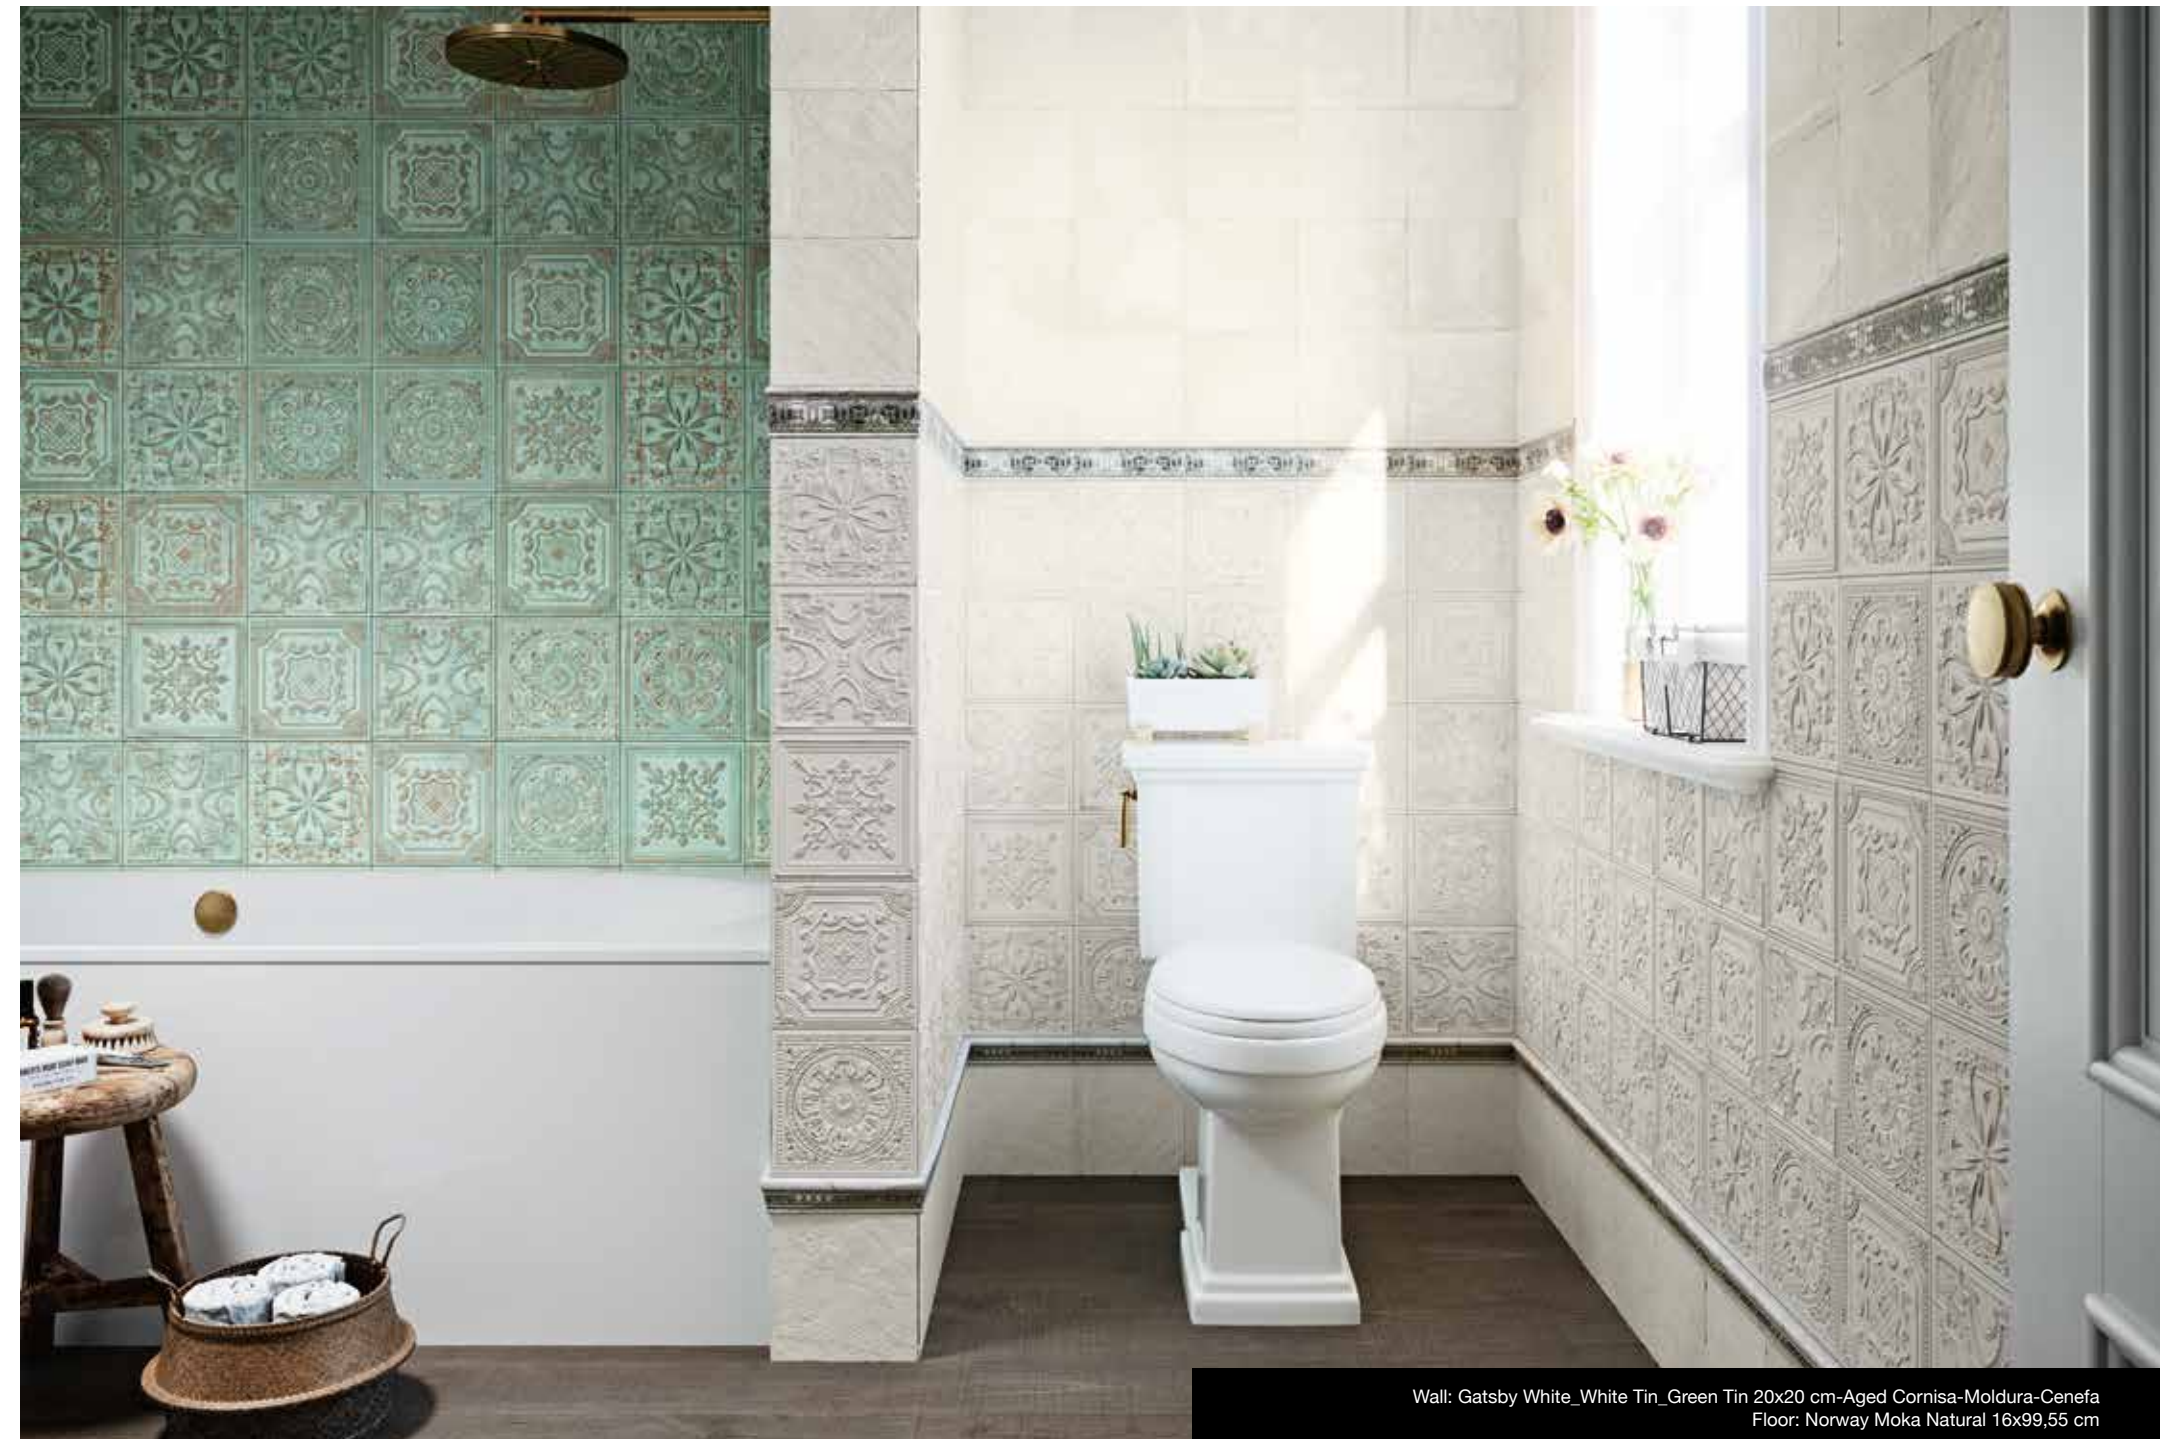

Wall: Gatsby Copper Tin 20x20 cm Floor: Brooklyn Ivory Natural 44,63x89,46 cm

Wall: Gatsby White_White Tin_Green Tin 20x20 cm-Aged Cornisa-Moldura-Cenefa Floor: Norway Moka Natural 16x99,55 cm

Wall: Gatsby Lead Tin_Charcoal Tin 20x20 cm Floor: Expressions Ice High Honed 89,46x89,46 cm

Gatsby

- Wall Tiles Revestimiento
- White Body Pasta Blanca
- Double Firing Bicoloración
- Moderate Variation Moderada Variación
- Digital Digital
- Thickness 0,74 cm Espesor

Gatsby White 20x20 cm - 7,9"x7,9" C-510
 Gatsby White Tin 20x20 cm - 7,9"x7,9" C-510
 Gatsby Charcoal Tin 20x20 cm - 7,9"x7,9" C-510