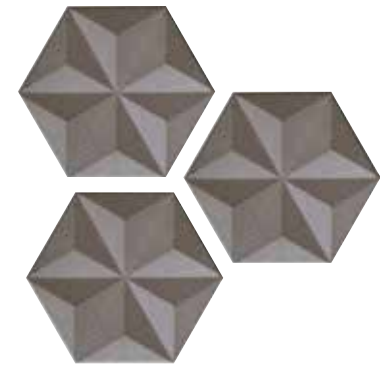

# CHAPLIN

Porcelain Straight edge Uniform Appearance  
 Porcelánico Ángulo recto Aspecto Uniforme

Chaplin Silver Hexagon\*  
25x29 cm - 9,84"x11,42" G-3254

Chaplin Copper Hexagon\*  
25x29 cm - 9,84"x11,42" G-3254

Chaplin Silver Vela Hexagon\*  
25x29 cm - 9,84"x11,42" G-3274

Chaplin Copper Vela Hexagon\*  
25x29 cm - 9,84"x11,42" G-3274

Chaplin Silver Chic Hexagon\*  
25x29 cm - 9,84"x11,42" G-3274

Chaplin Copper Chic Hexagon\*  
25x29 cm - 9,84"x11,42" G-3274