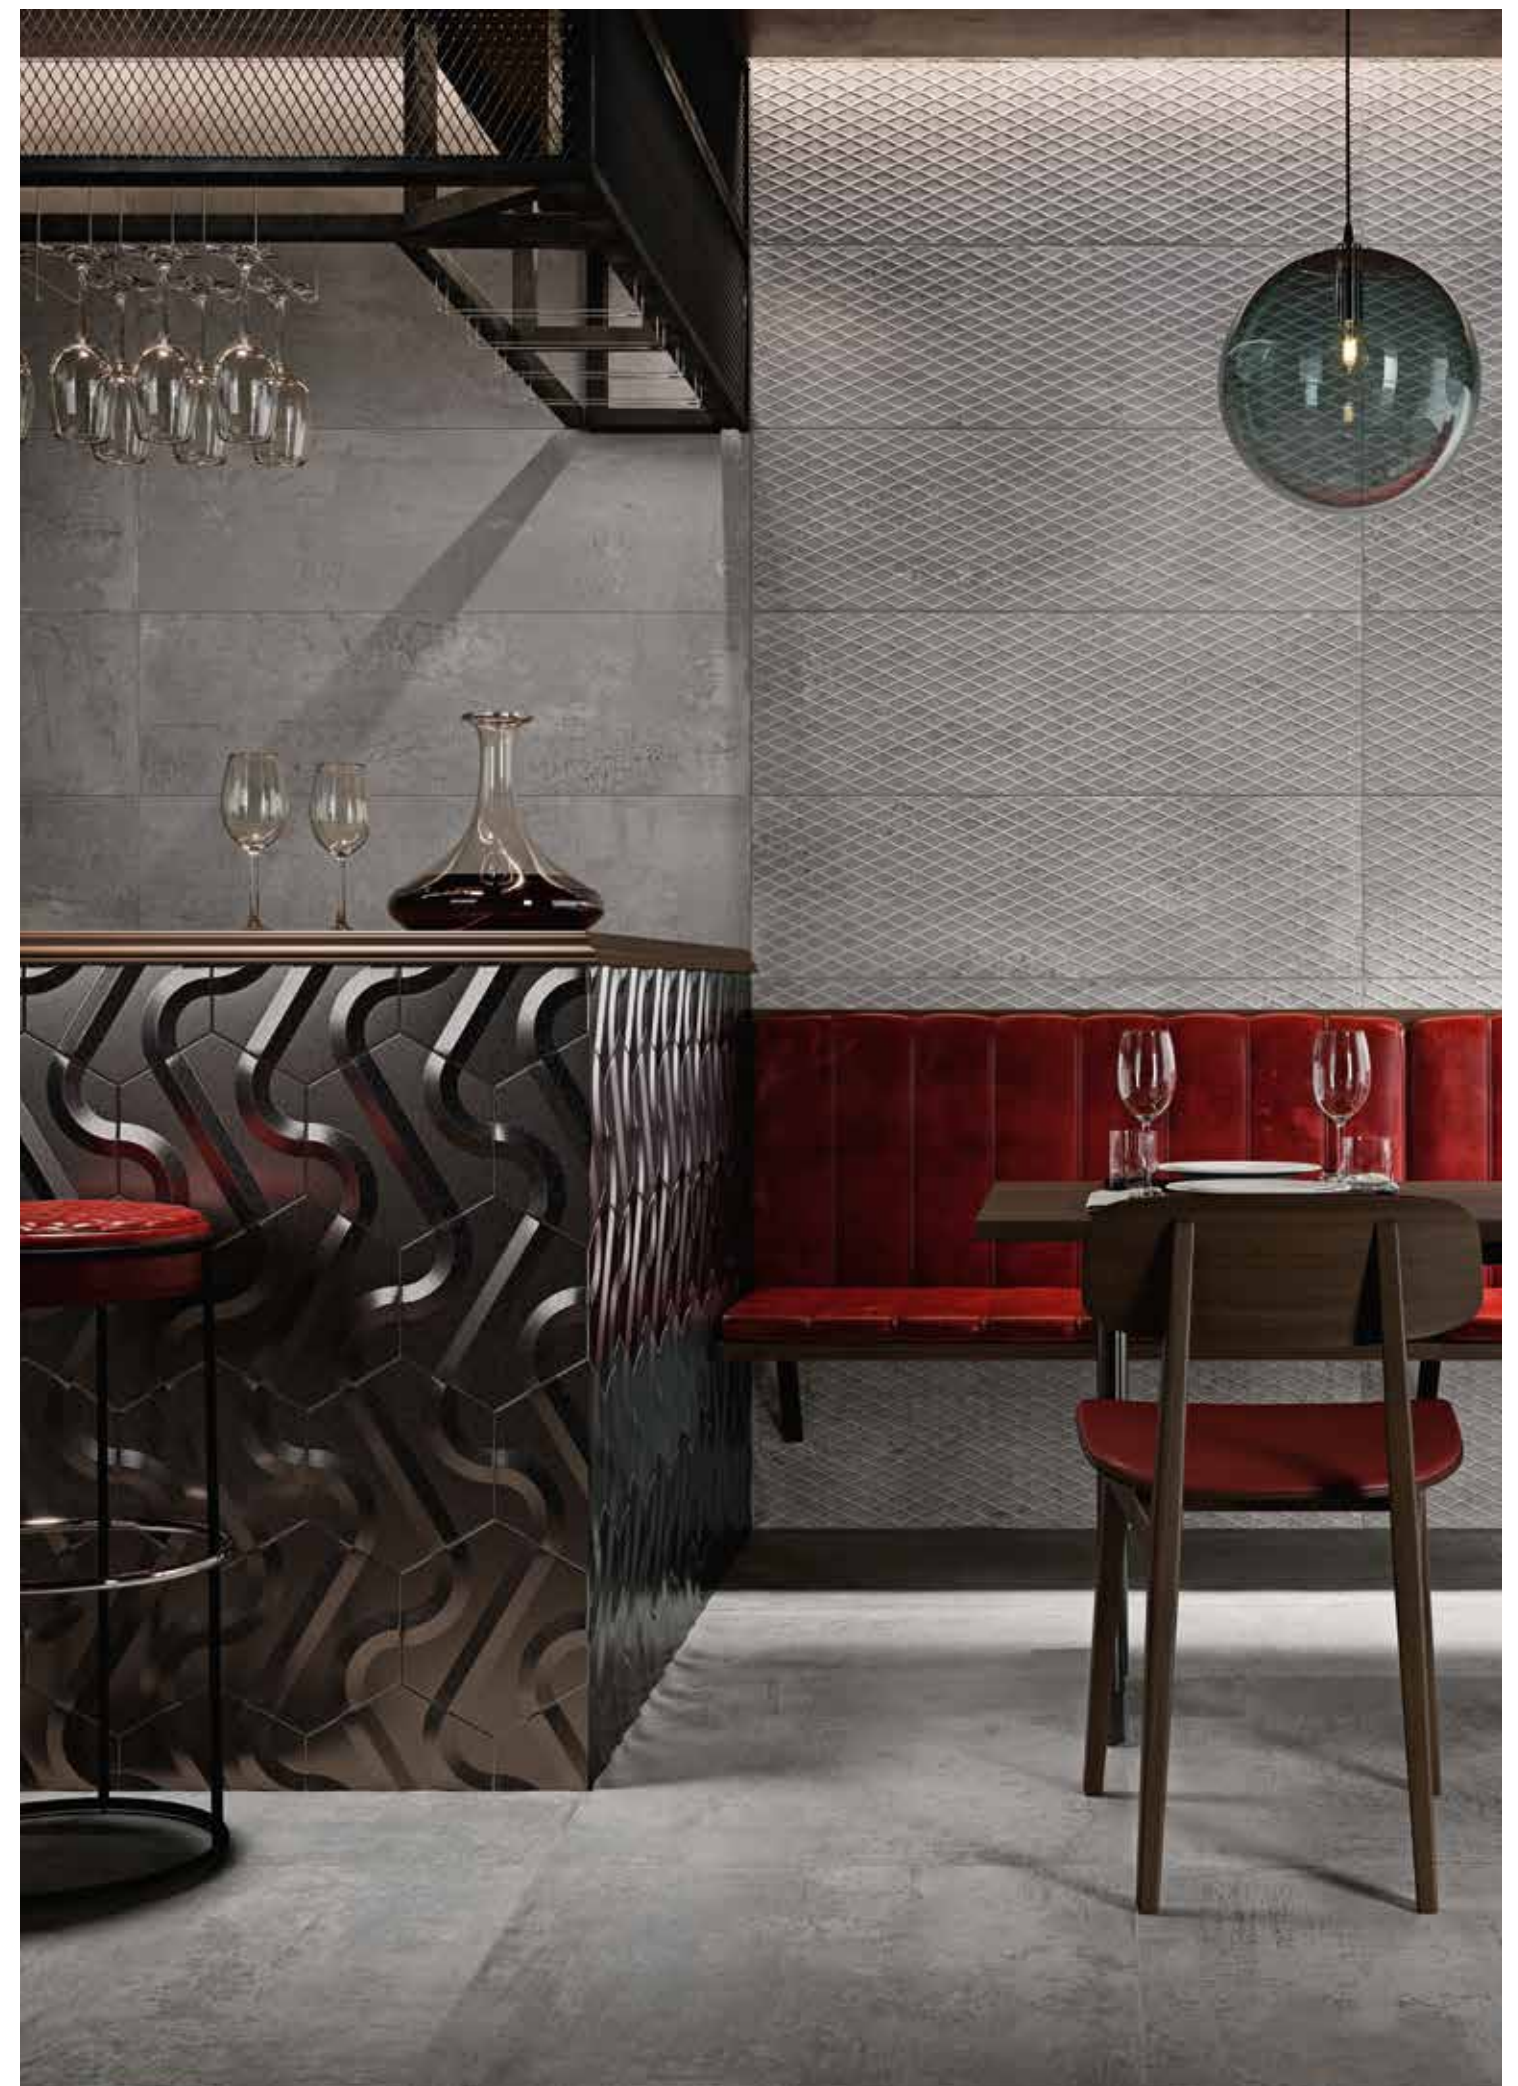

Geneva Gold - Silver - Copper Lista C-291
 1x99,55 cm - 0,39"x39,19"

Reid Plata Mate Lista C-261
 1x99,55 cm - 0,39"x39,19"

*Side View Corner 30
 Perfil Corner 30

Metallic Corner 30 C-330
 1,5x29,75 cm - 0,59"x11,71"

Metallic Corner is available in all colours of collection |
 Metallic Corner está disponibles en todos los colores de la colección

Series	Format&Thickness	Unit	Boxes/Pallet	m ² /Pallet	m ² /Box	Pieces/Box	Kg/Pallet	Kg/Box
Metallic / Ornato	29,75x99,5x0,74 cm	m2	44	78,32	1,780	6	1100	24,61
Metallic Plate	29,75x99,5x0,74 cm	m2	44	65,12	1,480	5	950	21,21
Glimpse Gold - Silver Plate	29,75x99,5x0,74 cm	pz	21	18,67	0,889	3	300	13,5
Cosmos Decor	29,75x99,5x0,74 cm	pz	44	65,12	1,480	5	950	21,21
Metallic Corner	1,5x29,75 cm	pz	36	3,85	0,107	24	100	2,40
Geneva Lista	1x99,55 cm	pz	15	4,49	0,299	30	70	3,10
Reid Lista	1x99,55 cm	pz	15	15,52	1,035	104	166	10,13
Metallic Mos. 2,5x2,5	29,75x29,75 cm	pz	36	28,69	0,797	9	361	9,40