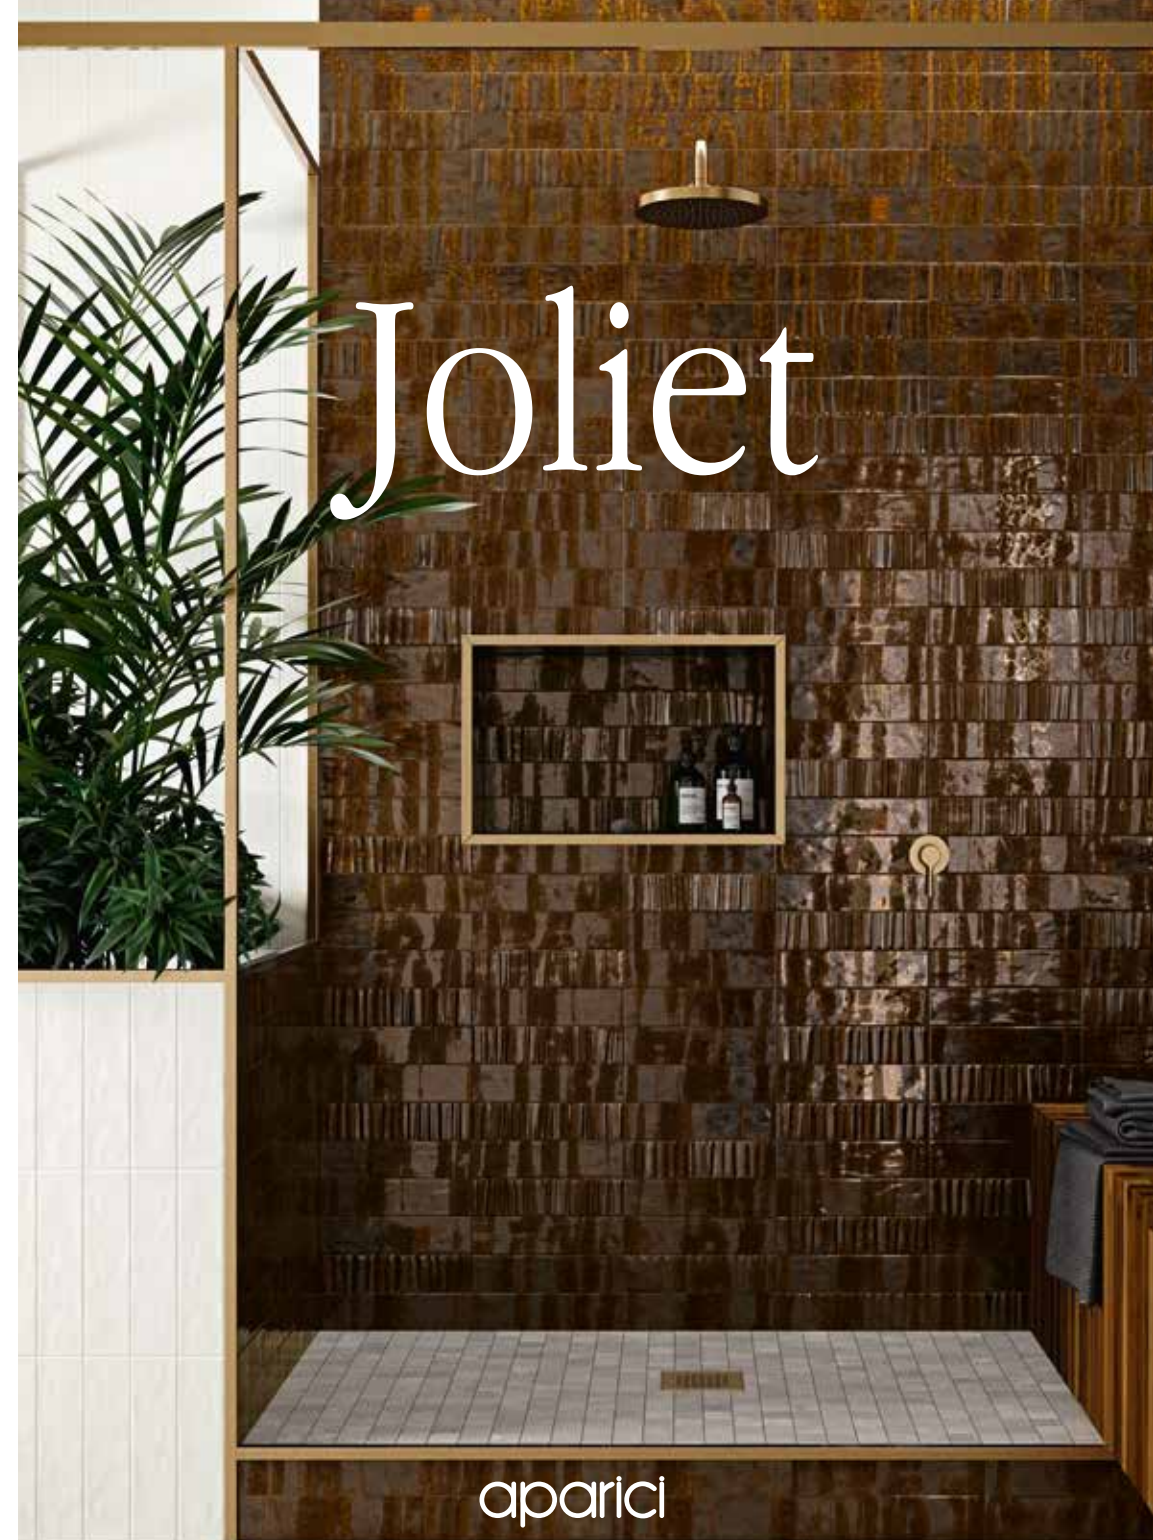

Joliet

aparici