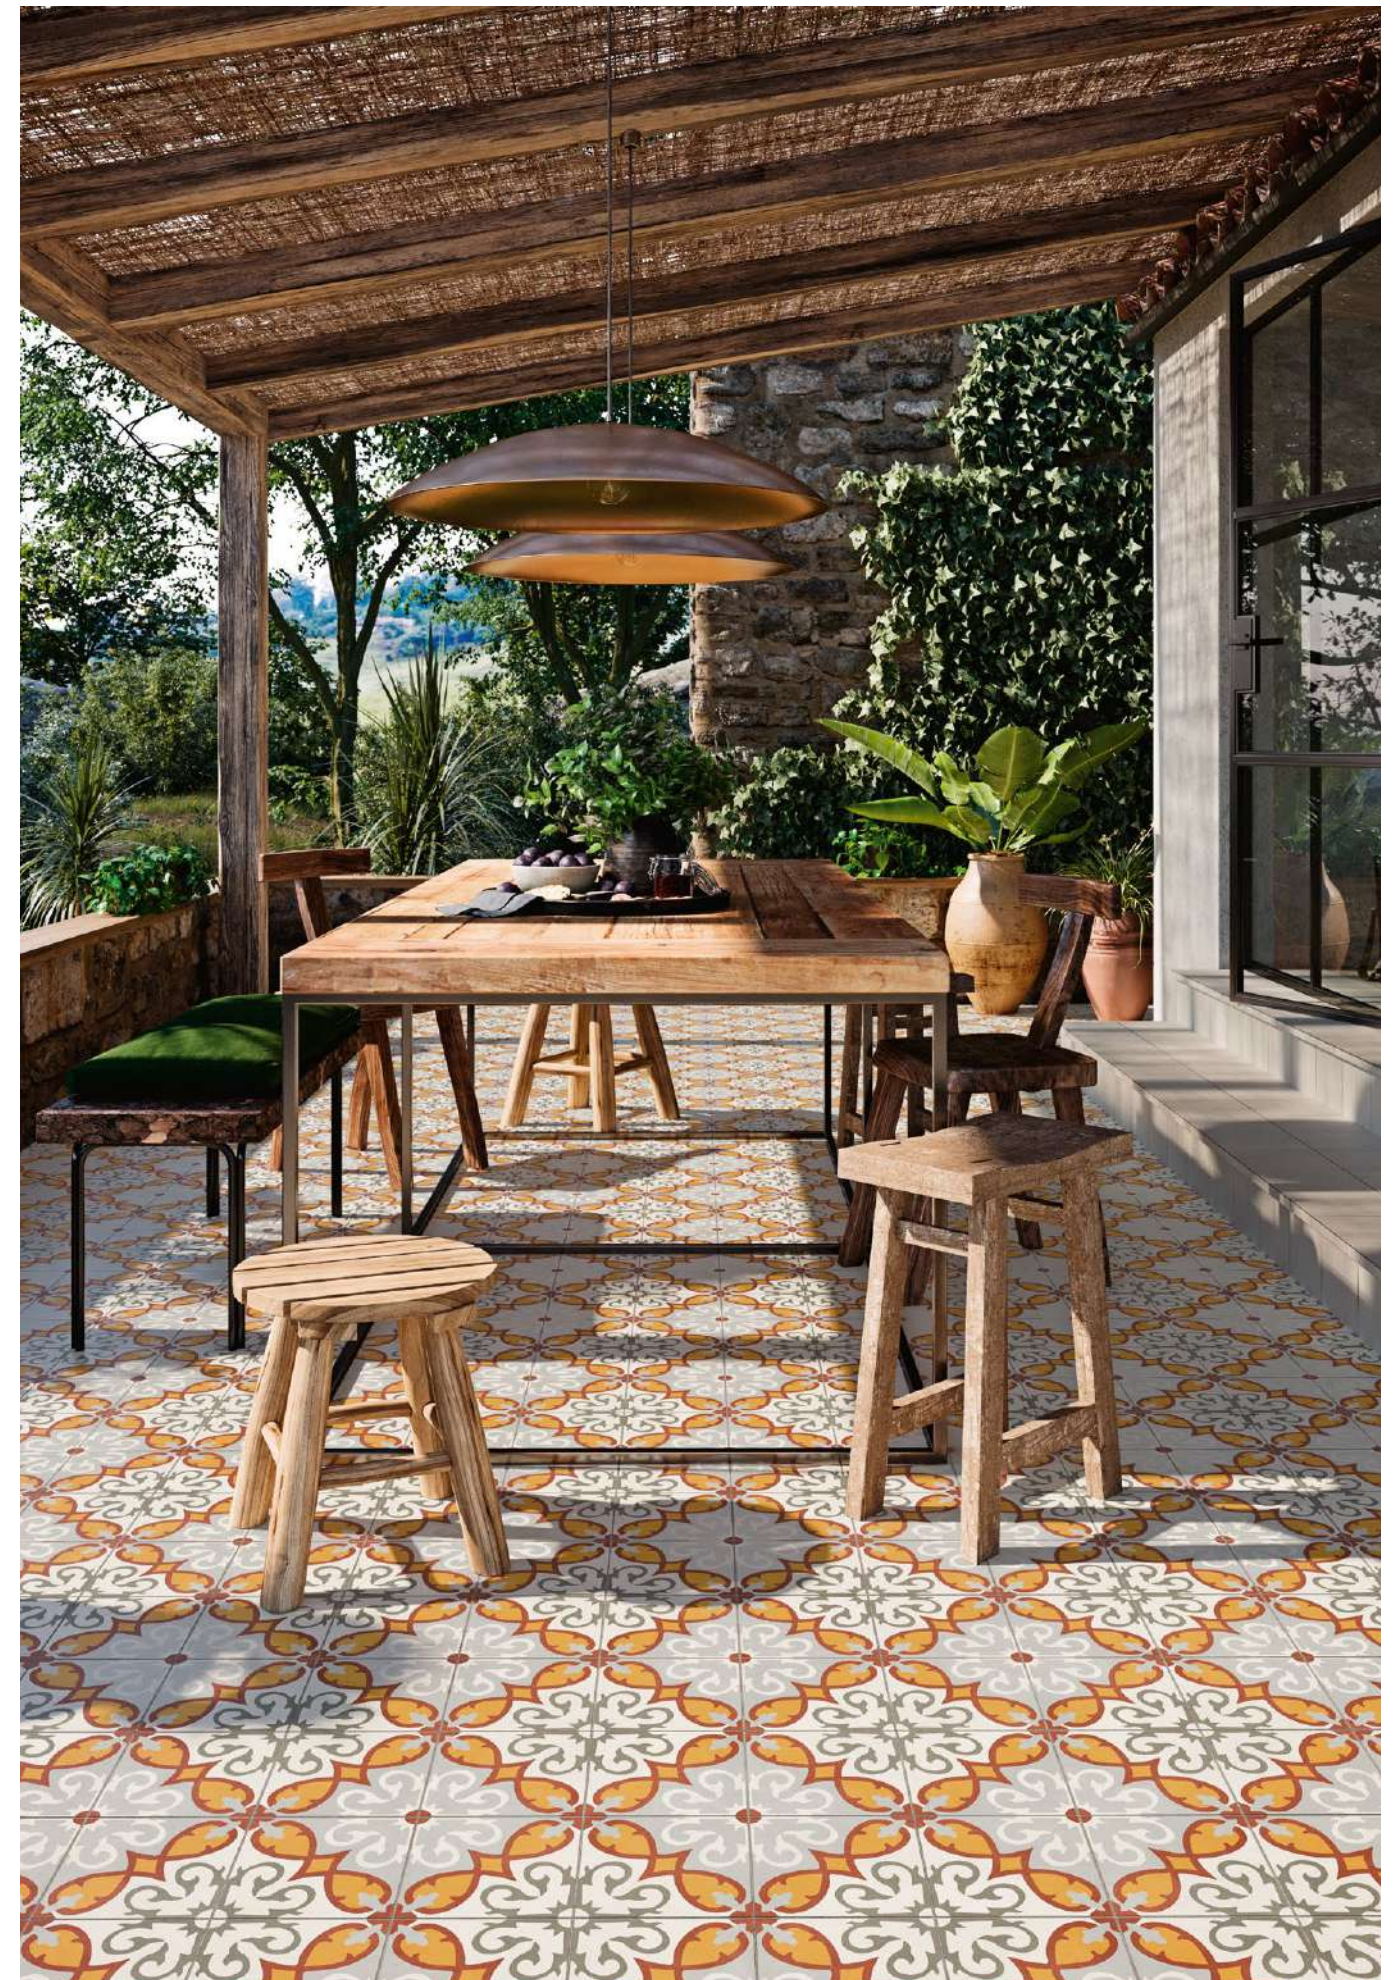

Floor: Altea Elda Outdoor 2CM 49,75x99,55 cm-Altea Puerto Outdoor 2CM Tipo L 100-Altea Puerto Natural 59,2x59,2 cm