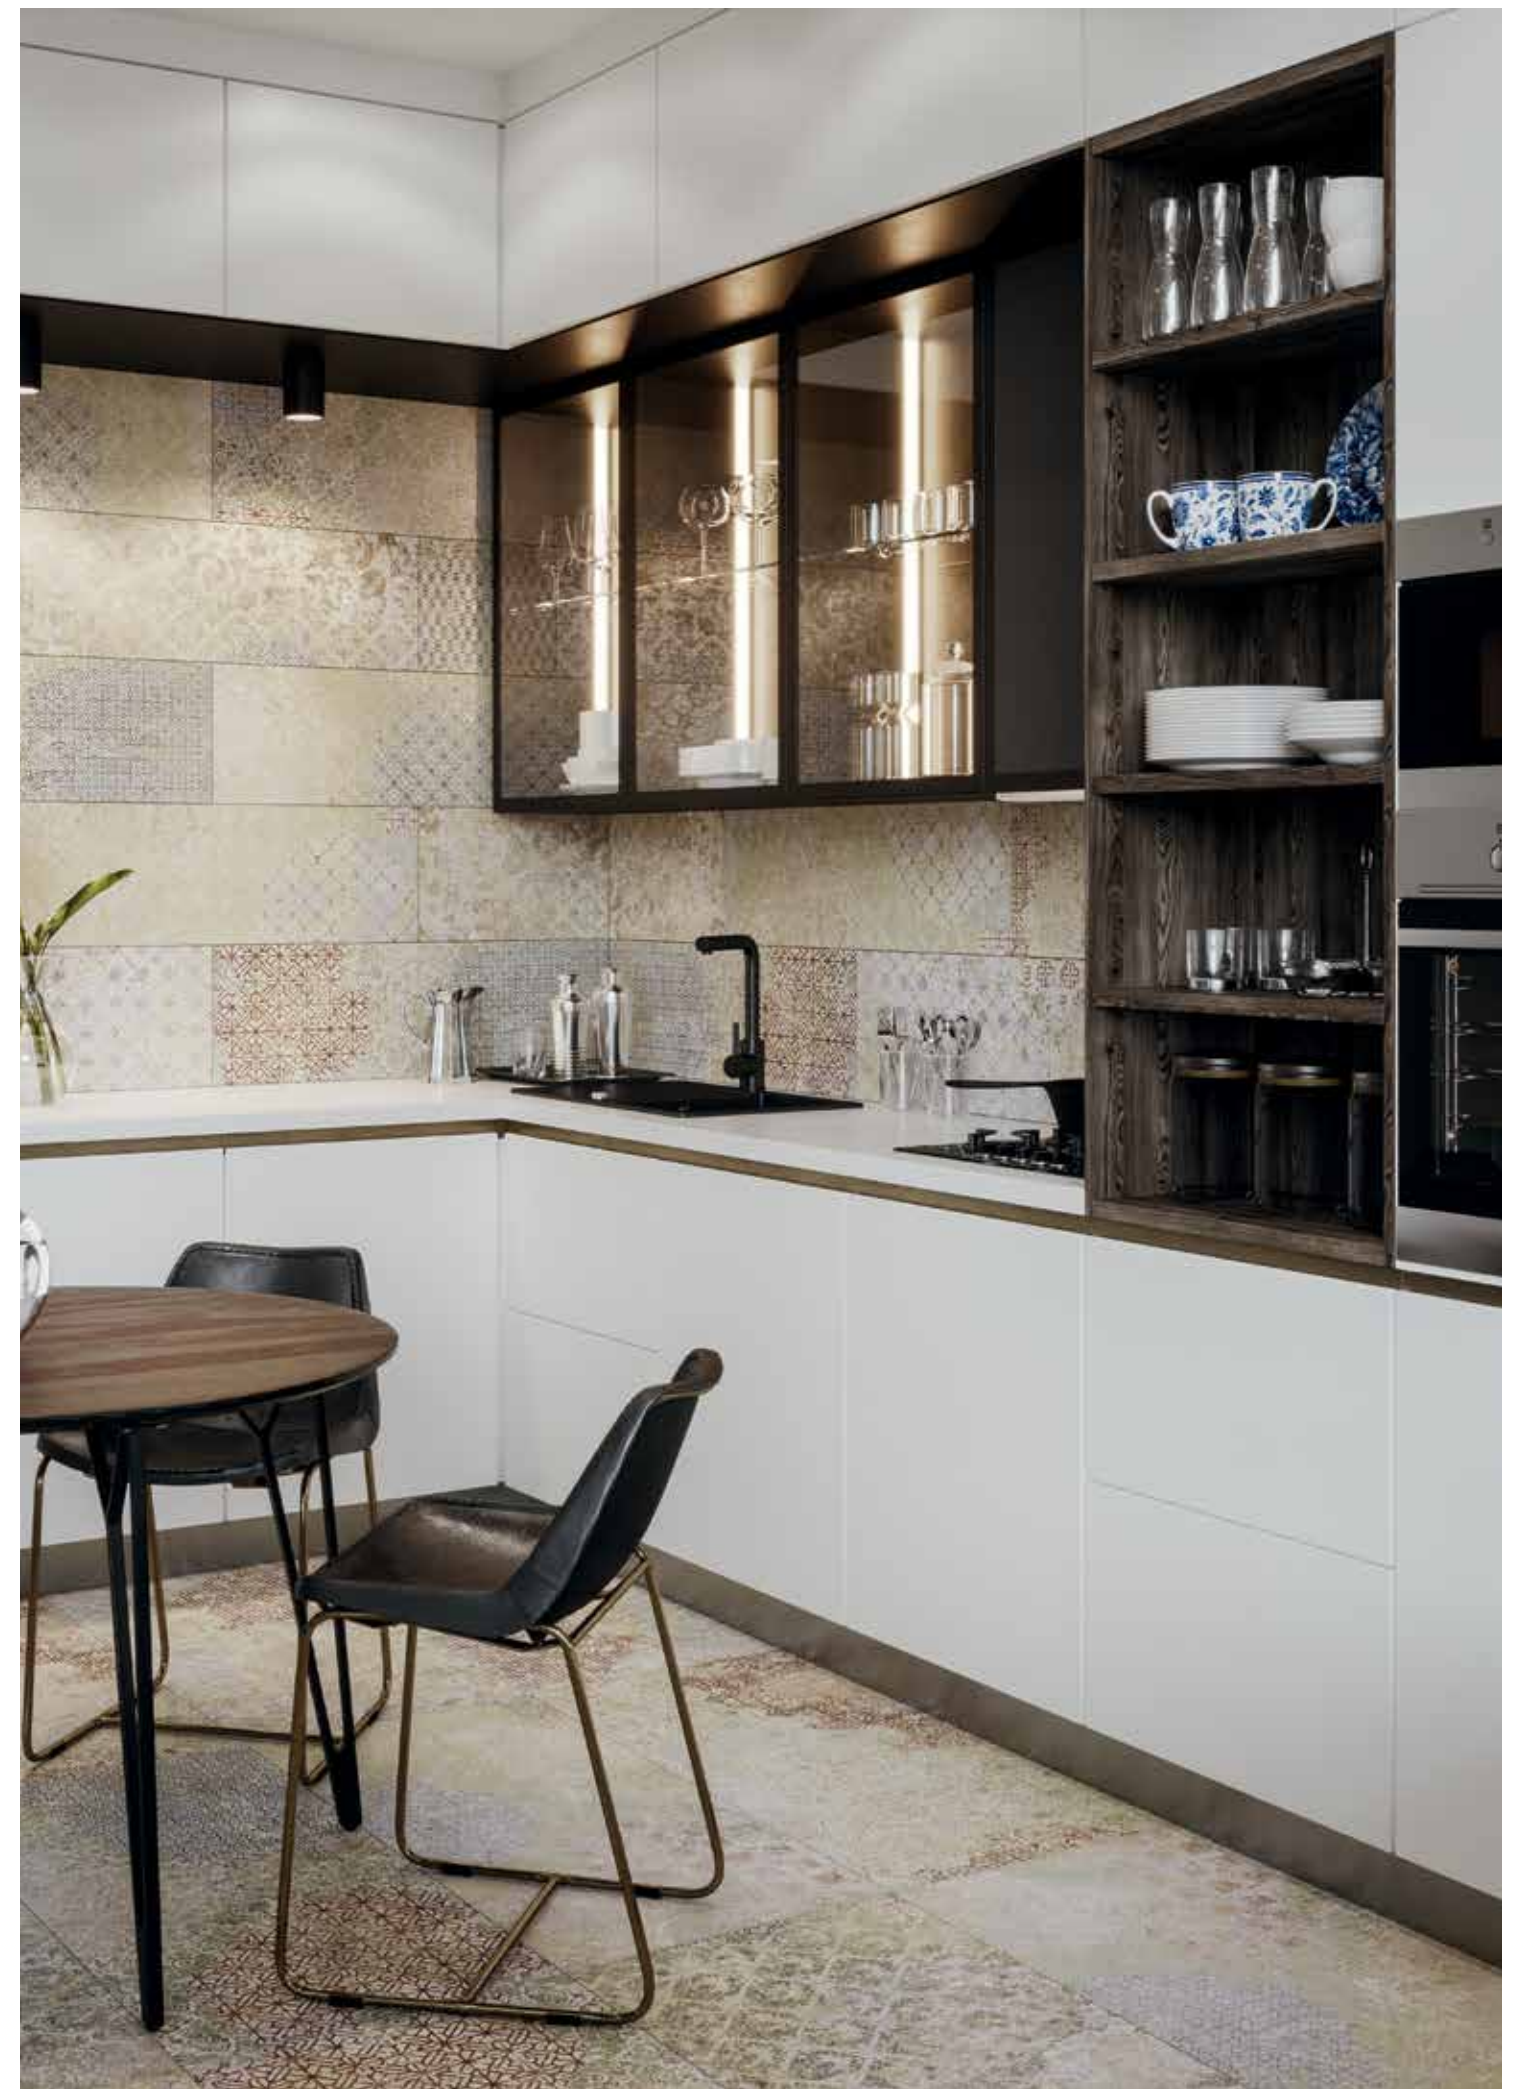

Wall: Bohemian Blend 29,75x99,55 cm   Floor: Bohemian Blend Natural 49,75x99,55 cm