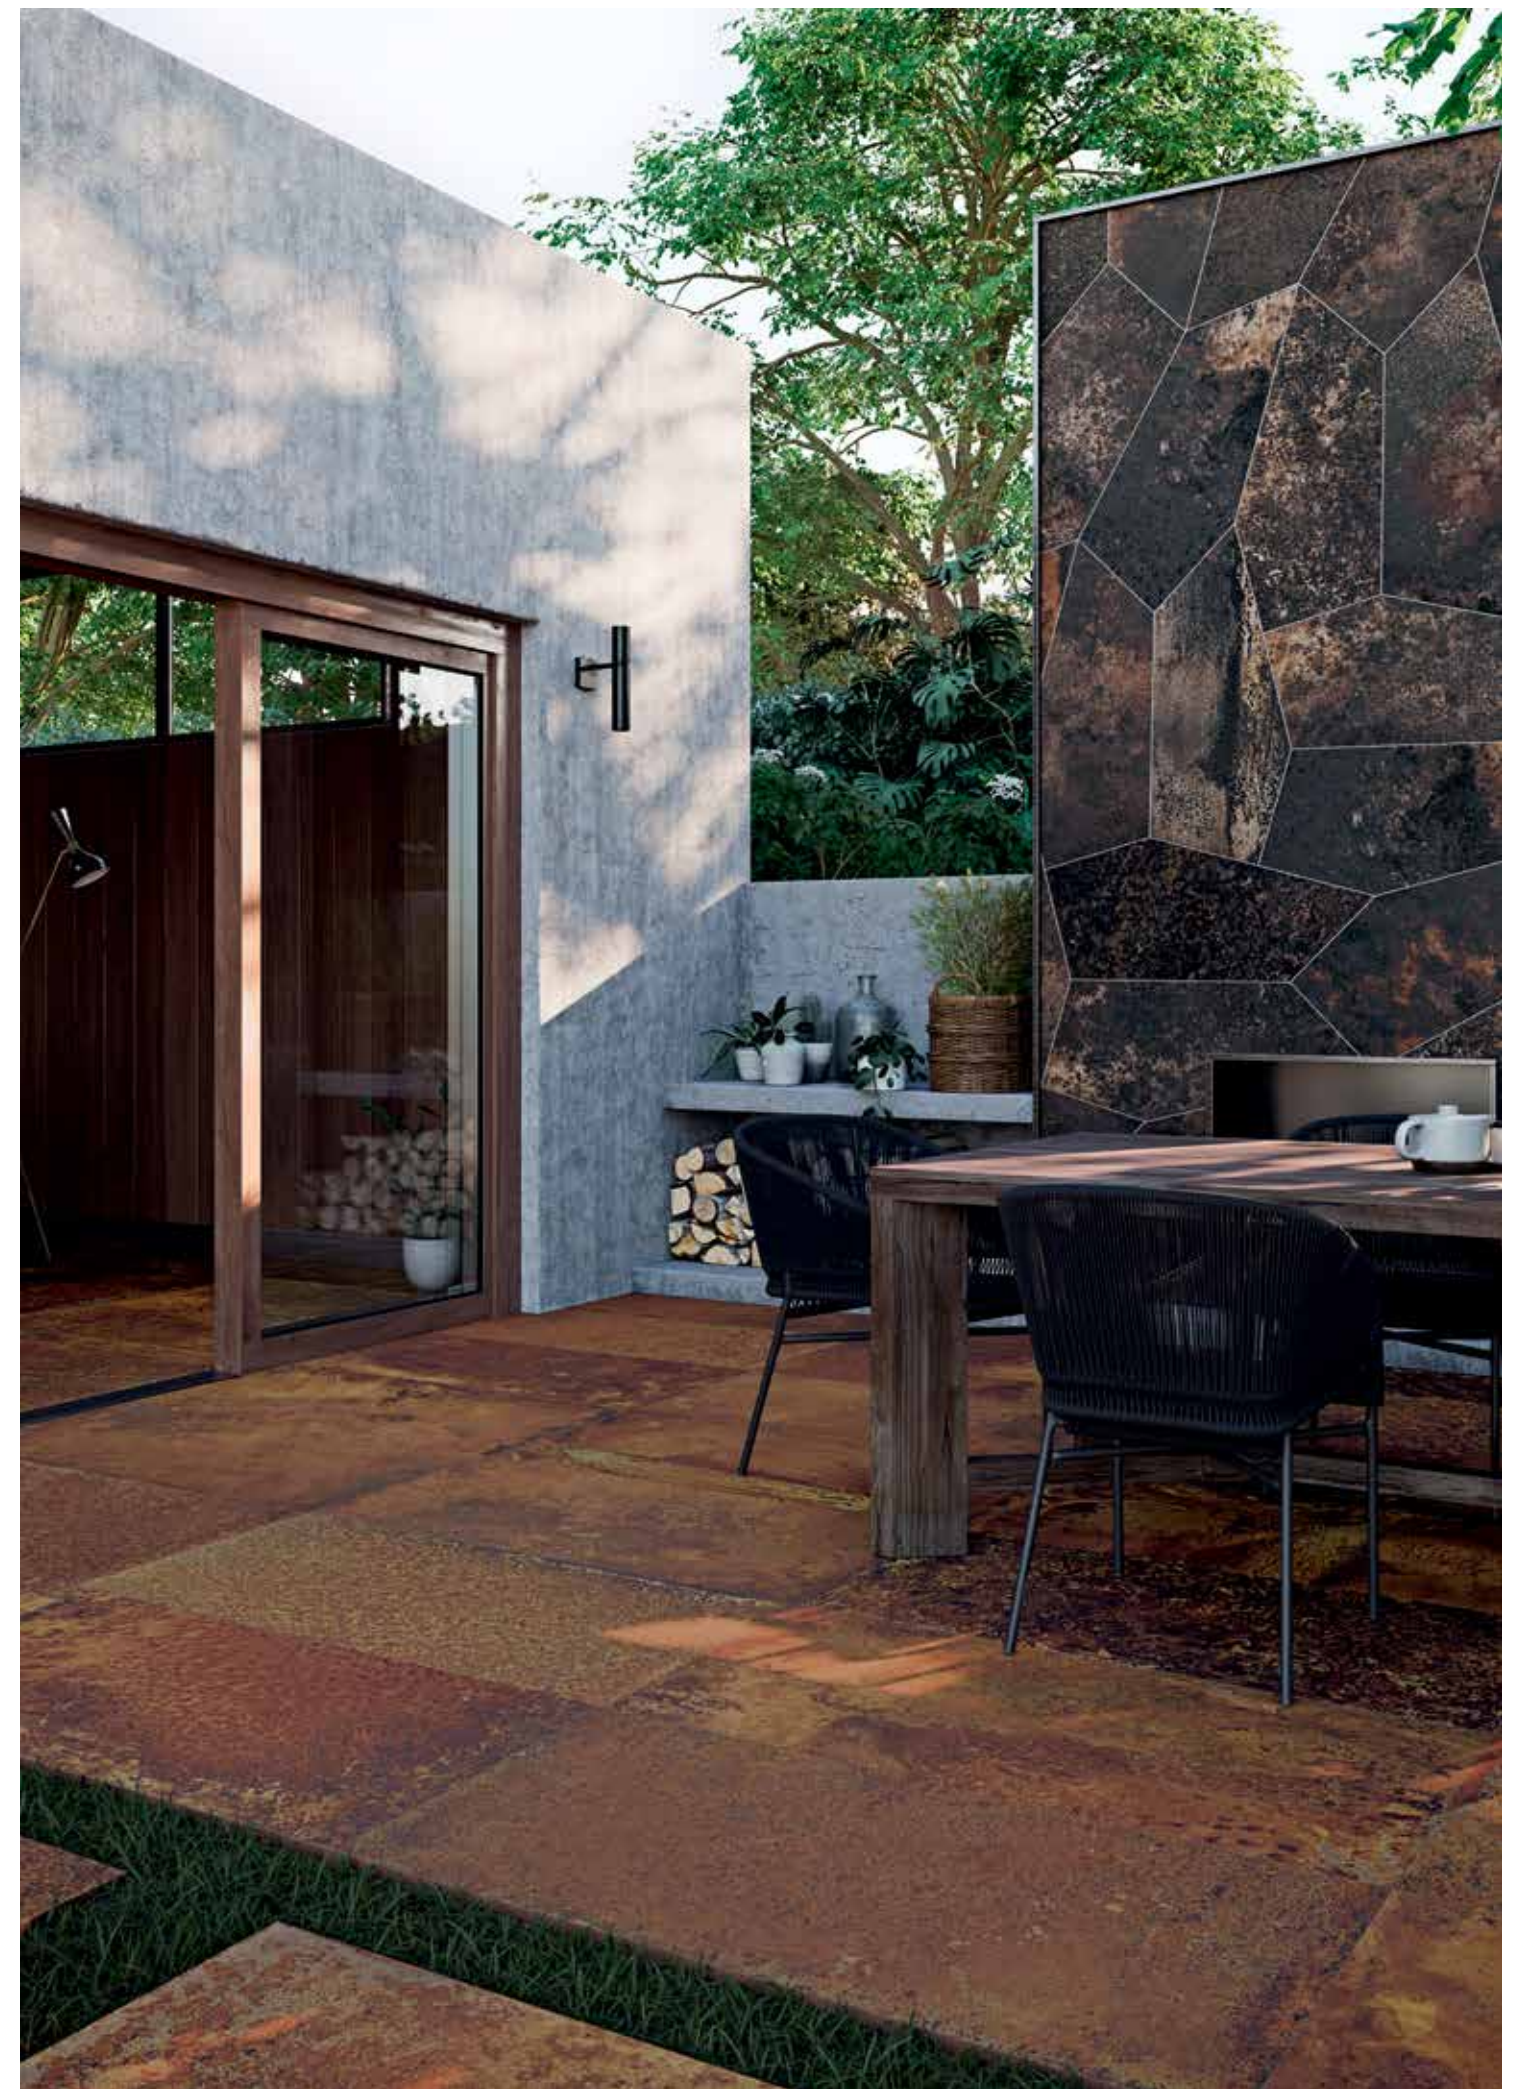

Wall: Corten Graphite Natural Tangram Floor: Corten Oxidum Natural 49,75x99,55 cm-Corten Oxidum Outdoor 2CM 49,75x99,55 cm