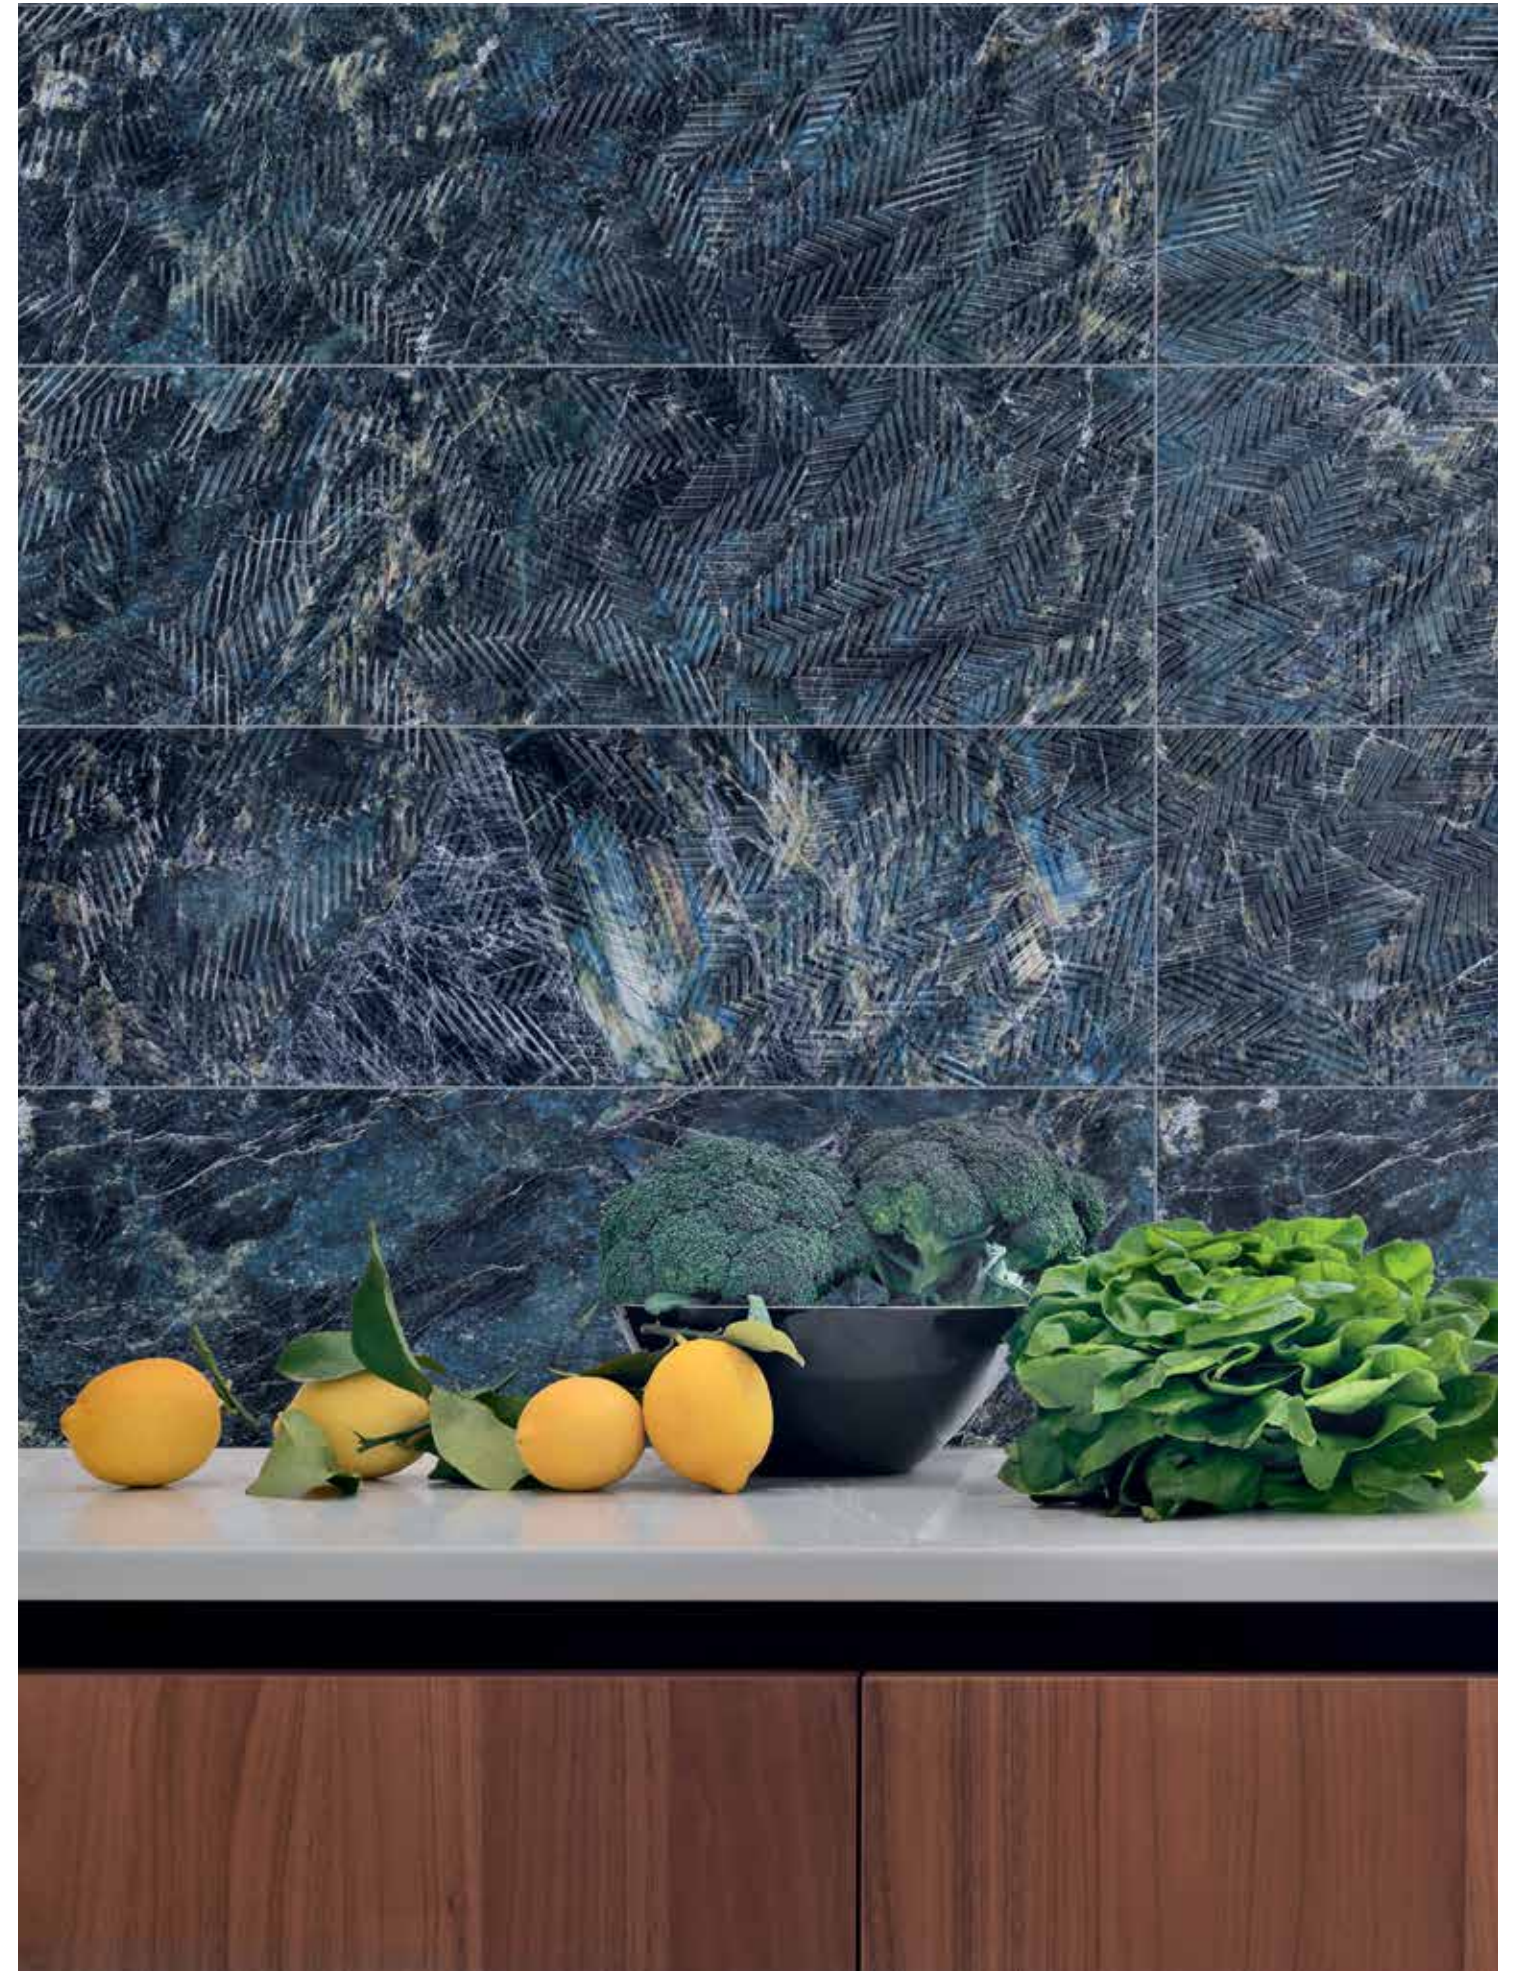

VIVID

Wall: Vivid White Calacatta_Ornato 29,75x99,55 cm-Geneva Gold Lista

Floor: Vivid White Calacatta 59,55x59,55 cm

Wall: Vivid Blue Labradorite_Blue Labradorite Floret 29,75x99,55 cm

VIVID

Wall tiles White Body Rectified Double Firing Moderate Variation Digital 0,75 cm Thickness
 Revestimiento Pasta Blanca Rectificado Bicocción Moderada Variación Digital 0,75 cm Espesor

Vivid White Calacatta
29,75x99,55 cm - 11,71"x39,19"

Vivid Red Louise
29,75x99,55 cm - 11,71"x39,19"

Vivid White Calacatta Floret
29,75x99,55 cm - 11,71"x39,19"

Vivid Red Louise Floret
29,75x99,55 cm - 11,71"x39,19"

*Side View Corner 30
Perfil Corner 30

Vivid Corner 30
1,5x29,75 cm - 0,59"x11,71"

Vivid Corner is available in all colours of collection |
 Vivid Corner está disponibles en todos los colores de la colección