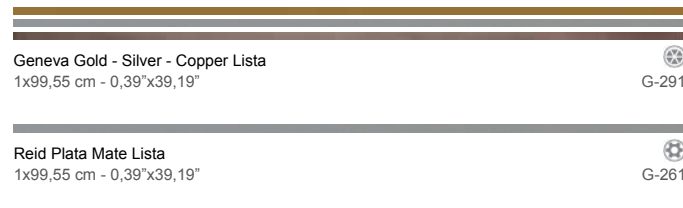

VIVID

Wall: Vivid White Calacatta_Ornato 29,75x99,55 cm-Geneva Gold Lista

Floor: Vivid White Calacatta 59,55x59,55 cm

Wall: Vivid Blue Labradorite_Blue Labradorite Floret 29,75x99,55 cm

VIVID

Wall tiles White Body Rectified Double Firing Moderate Variation Digital 0,75 cm Thickness
 Revestimiento Pasta Blanca Rectificado Bicocción Moderada Variación Digital 0,75 cm Espesor

Vivid White Calacatta
29,75x99,55 cm - 11,71"x39,19"

Vivid Red Louise
29,75x99,55 cm - 11,71"x39,19"

Vivid White Calacatta Floret
29,75x99,55 cm - 11,71"x39,19"

Vivid Red Louise Floret
29,75x99,55 cm - 11,71"x39,19"

Vivid White Calacatta Breeze
29,75x99,55 cm - 11,71"x39,19"

Vivid Red Louise Breeze
29,75x99,55 cm - 11,71"x39,19"

Vivid Ornato*
29,75x99,55 cm - 11,71"x39,19"

Geneva Gold - Silver - Copper Lista
1x99,55 cm - 0,39"x39,19"

Reid Plata Mate Lista
1x99,55 cm - 0,39"x39,19"

*Vivid Ornato consists of 10 different aleatory patterns |
 *Vivid Ornato se compone de 10 decoraciones diferentes aleatorias

Matching PVD tiles / PVD coordinado