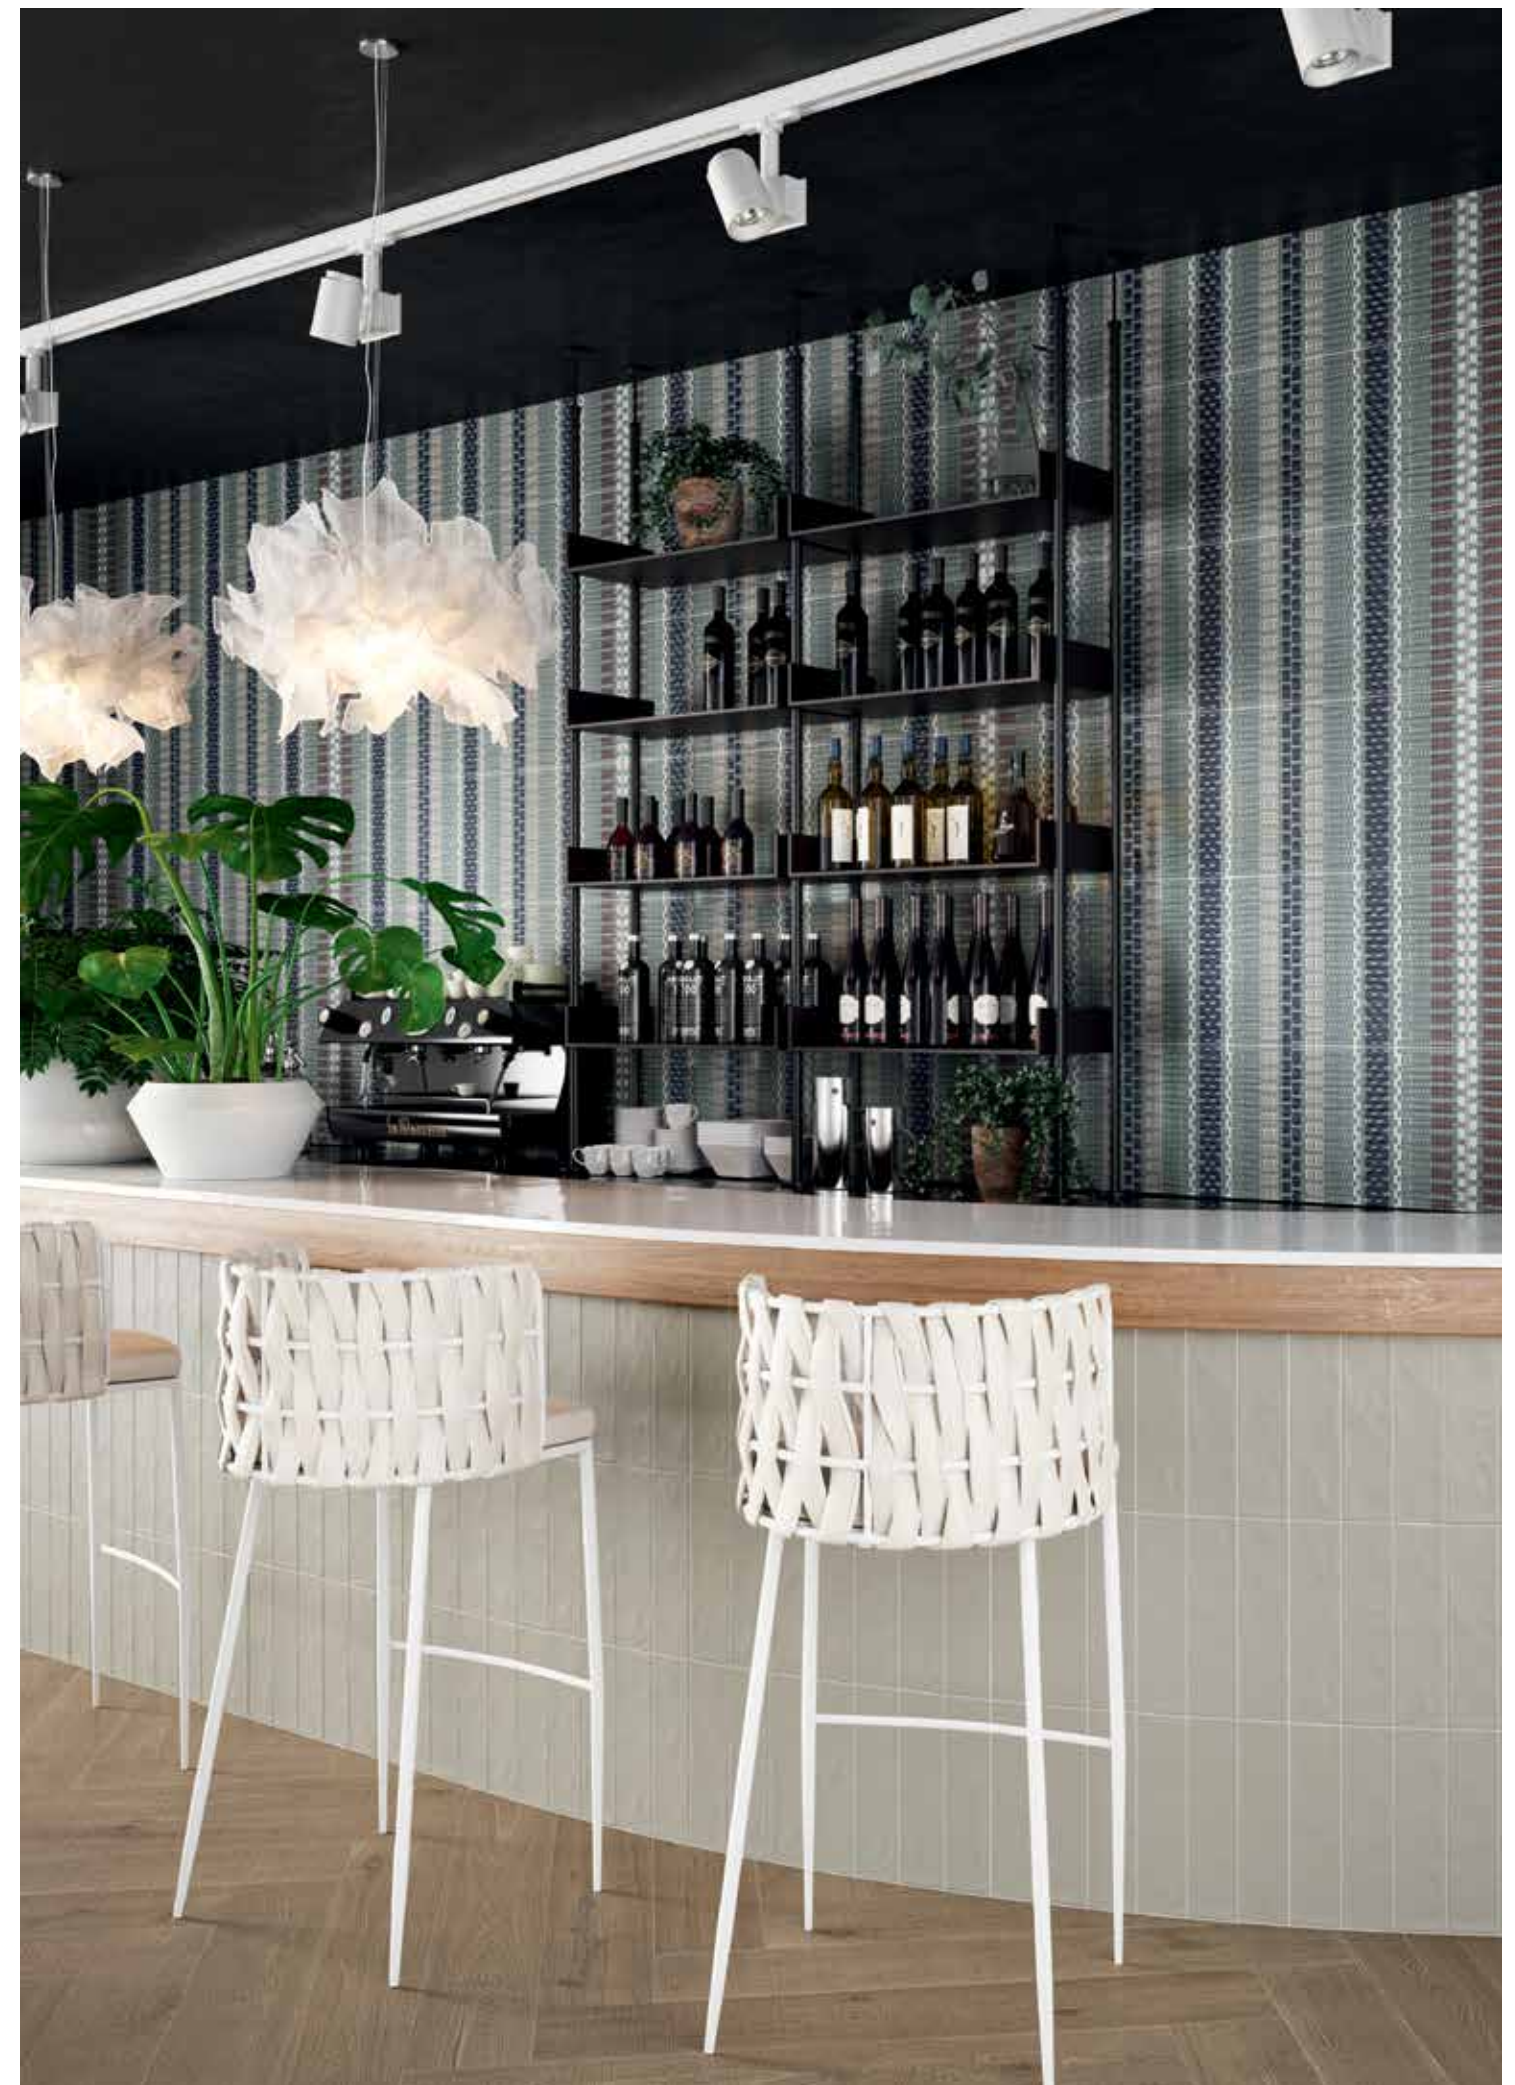

Wall: Wicker Grey Keeko 29,75x99,55 cm-Joliet Grey 7,4x29,75 cm   Floor: Norway Walnut Natural 16x99,55 cm